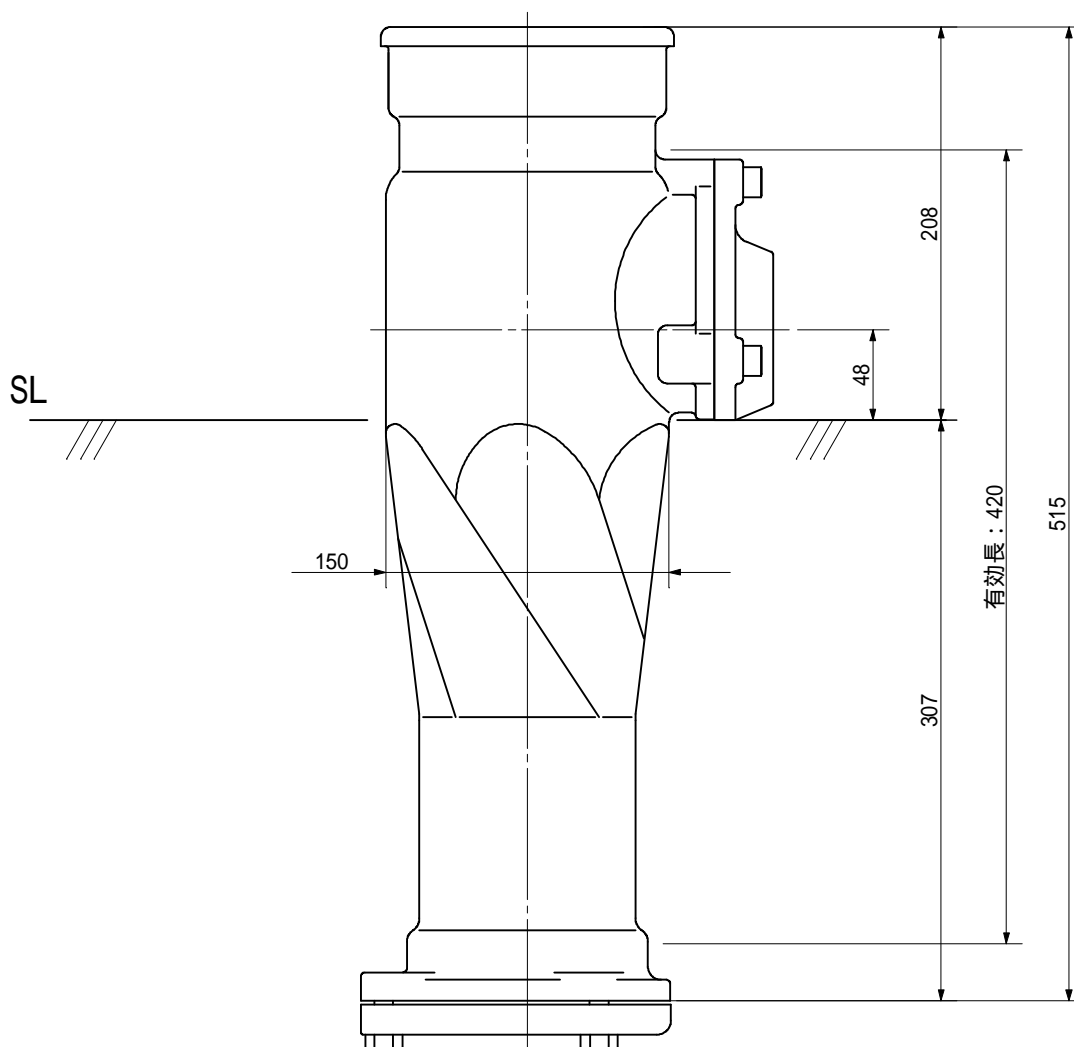

品名 ADスリム継手RR 100A 1方向(受け口)
100-50 <RA5UN>

単位: mm

品名	ADスリム継手RR 100A 1方向(受け口) 100-50 <RA5UN>			図番	
製 図	積水化学工業 株式会社	年 月 日	2011.12	承認 印	