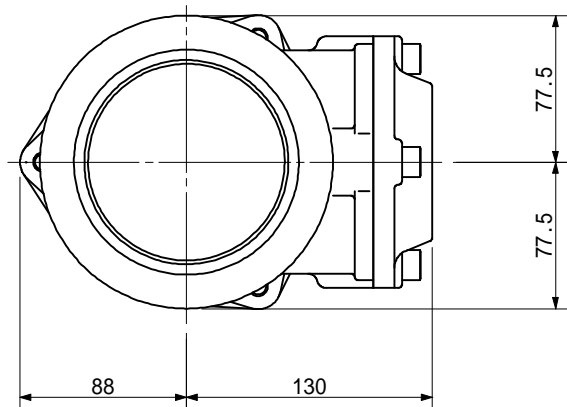

品名 ADスリム継手RR 100A 1方向(受け口)
100-50 <RA5UN>

単位: mm

品名	ADスリム継手RR 100A 1方向(受け口) 100-50 <RA5UN>			図番	
製 図	積水化学工業 株式会社	年 月 日	2011.12	承認 印	