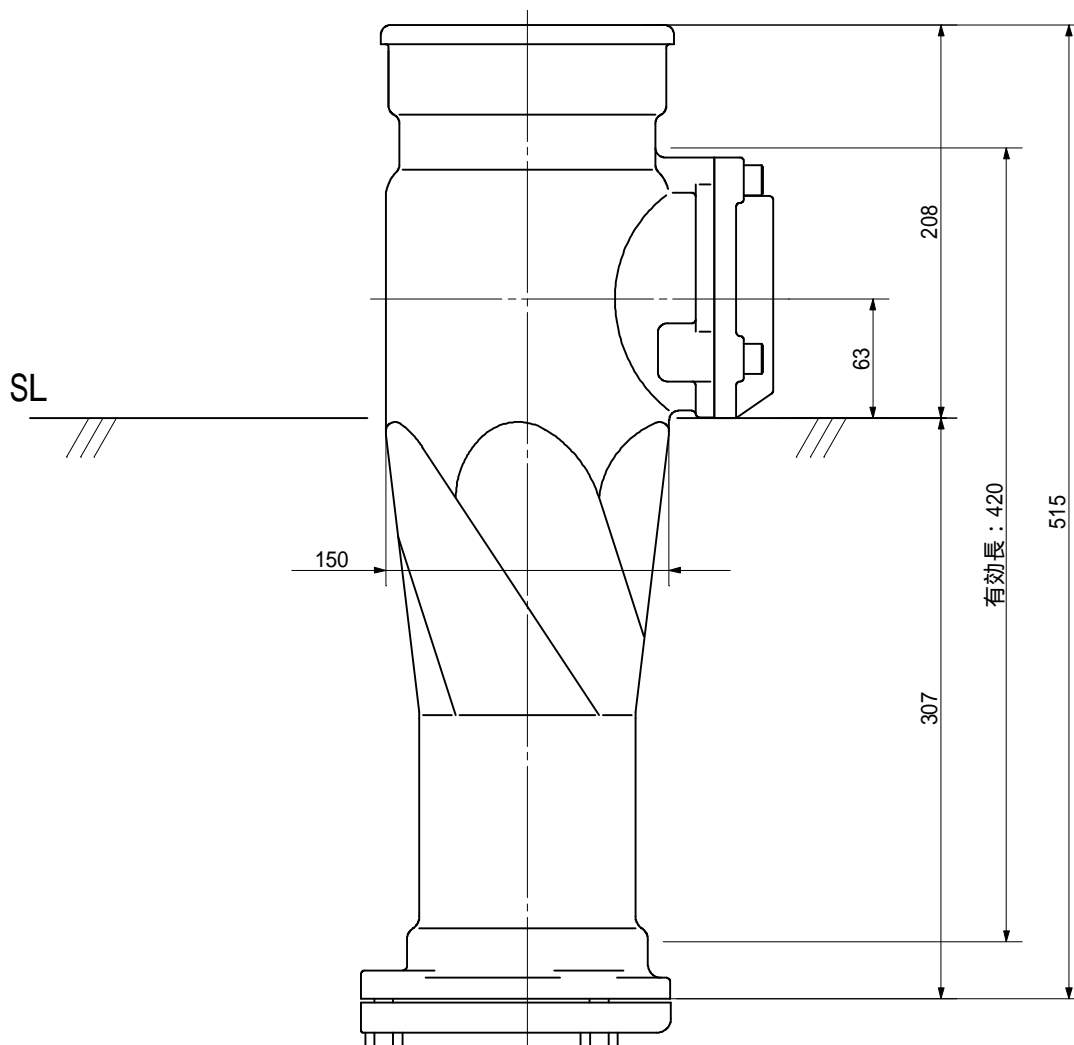

品名 ADスリム継手RR 100A 1方向(受け口)  
100-80 <RA8UN>

単位: mm

品名	ADスリム継手RR 100A 1方向(受け口) 100-80 <RA8UN>			図番	
製 図	積水化学工業 株式会社	年 月 日	2011.12	承認 印	