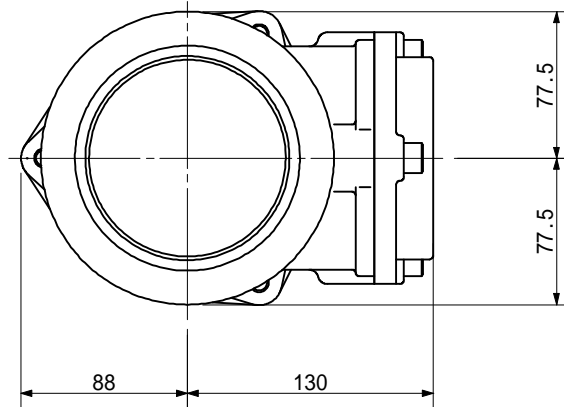

品名 ADスリム継手RR 100A 1方向(受け口)  
100-80 <RA8UN>

単位: mm

品名	ADスリム継手RR 100A 1方向(受け口) 100-80 <RA8UN>			図番	
製 図	積水化学工業 株式会社	年 月 日	2011.12	承認 印	