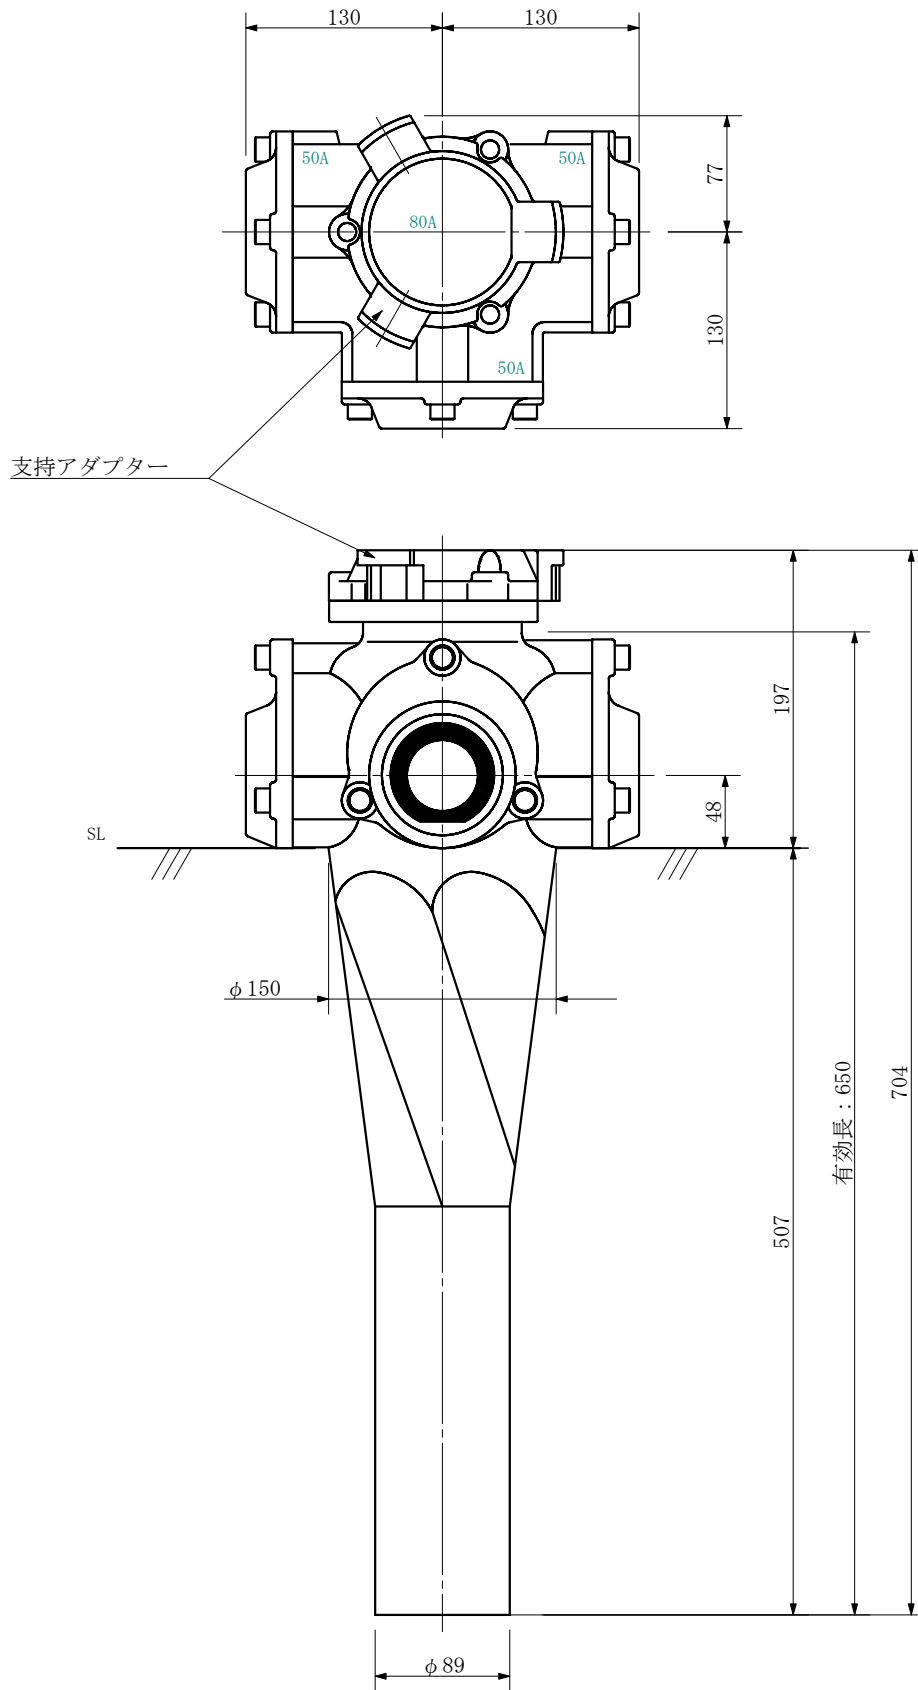

品名 ADスリム継手RRロケタイ 80A 3方向 (差し口)
80-50×50×50 <L8555S>

単位：mm

品名	ADスリム継手RRロケタイ 80A 3方向 (差し口) 80-50×50×50 <L8555S>			図番	
製 図	積水化学工業 株式会社	年 月 日	2019. 10	承認 印	