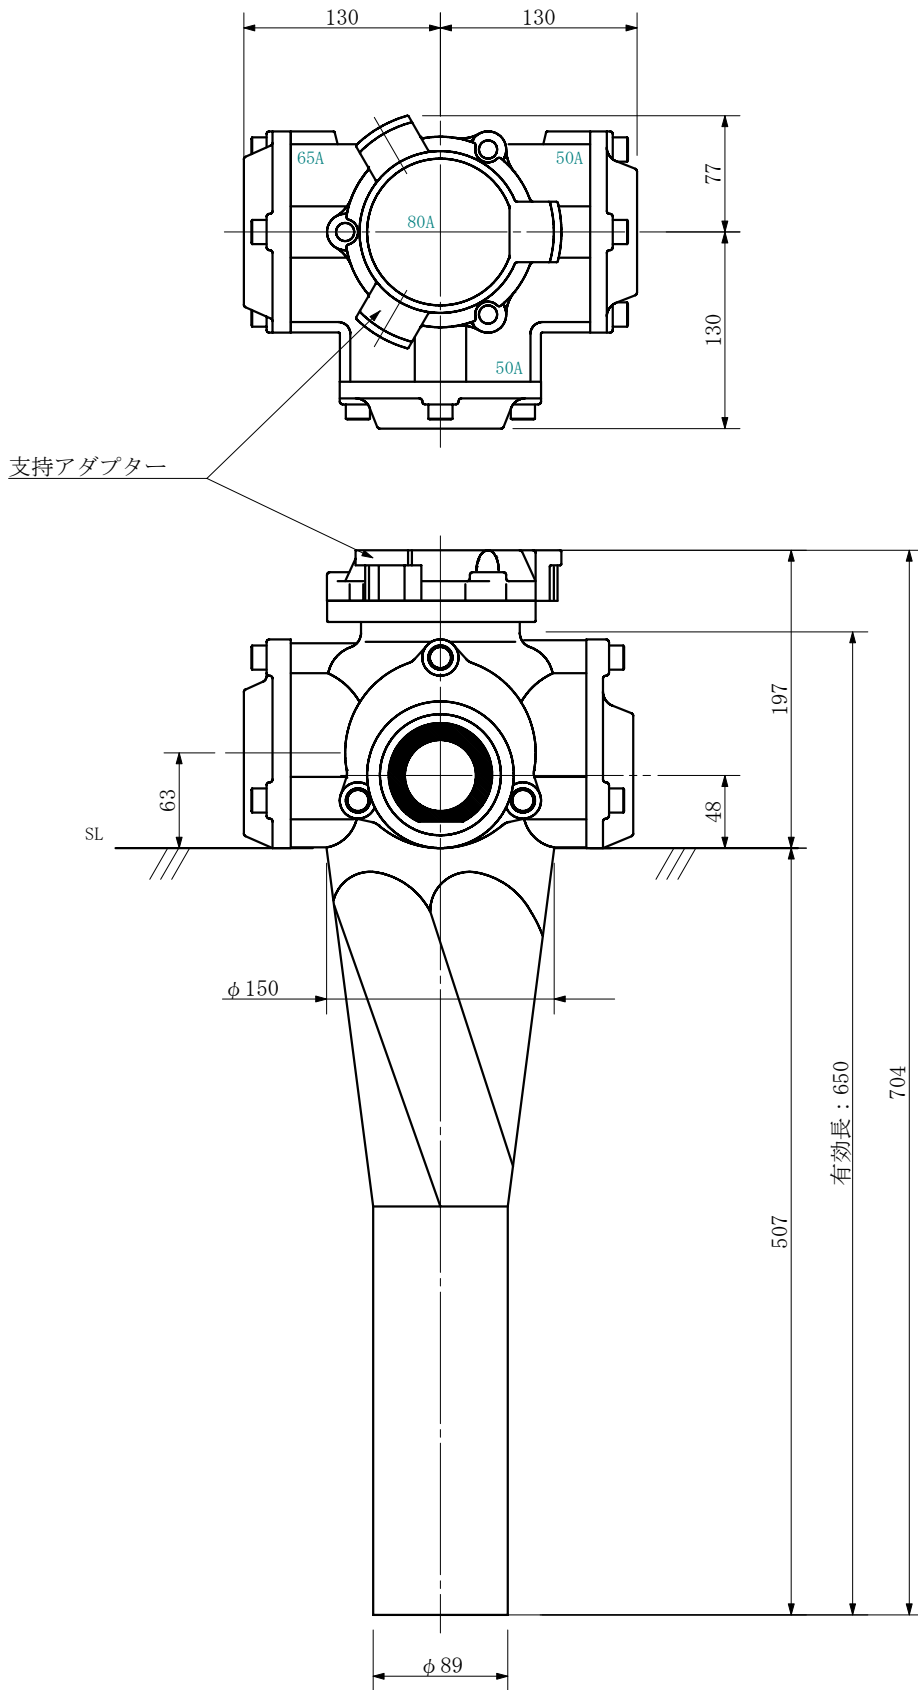

品名 ADスリム継手RRロングタイプ 80A 3方向 (差し口)
80-65×50×50 <L86055S>

単位：mm

品名	ADスリム継手RRロングタイプ 80A 3方向 (差し口) 80-65×50×50 <L86055S>			図番	
製 図	積水化学工業 株式会社	年 月 日	2019. 10	承認 印	