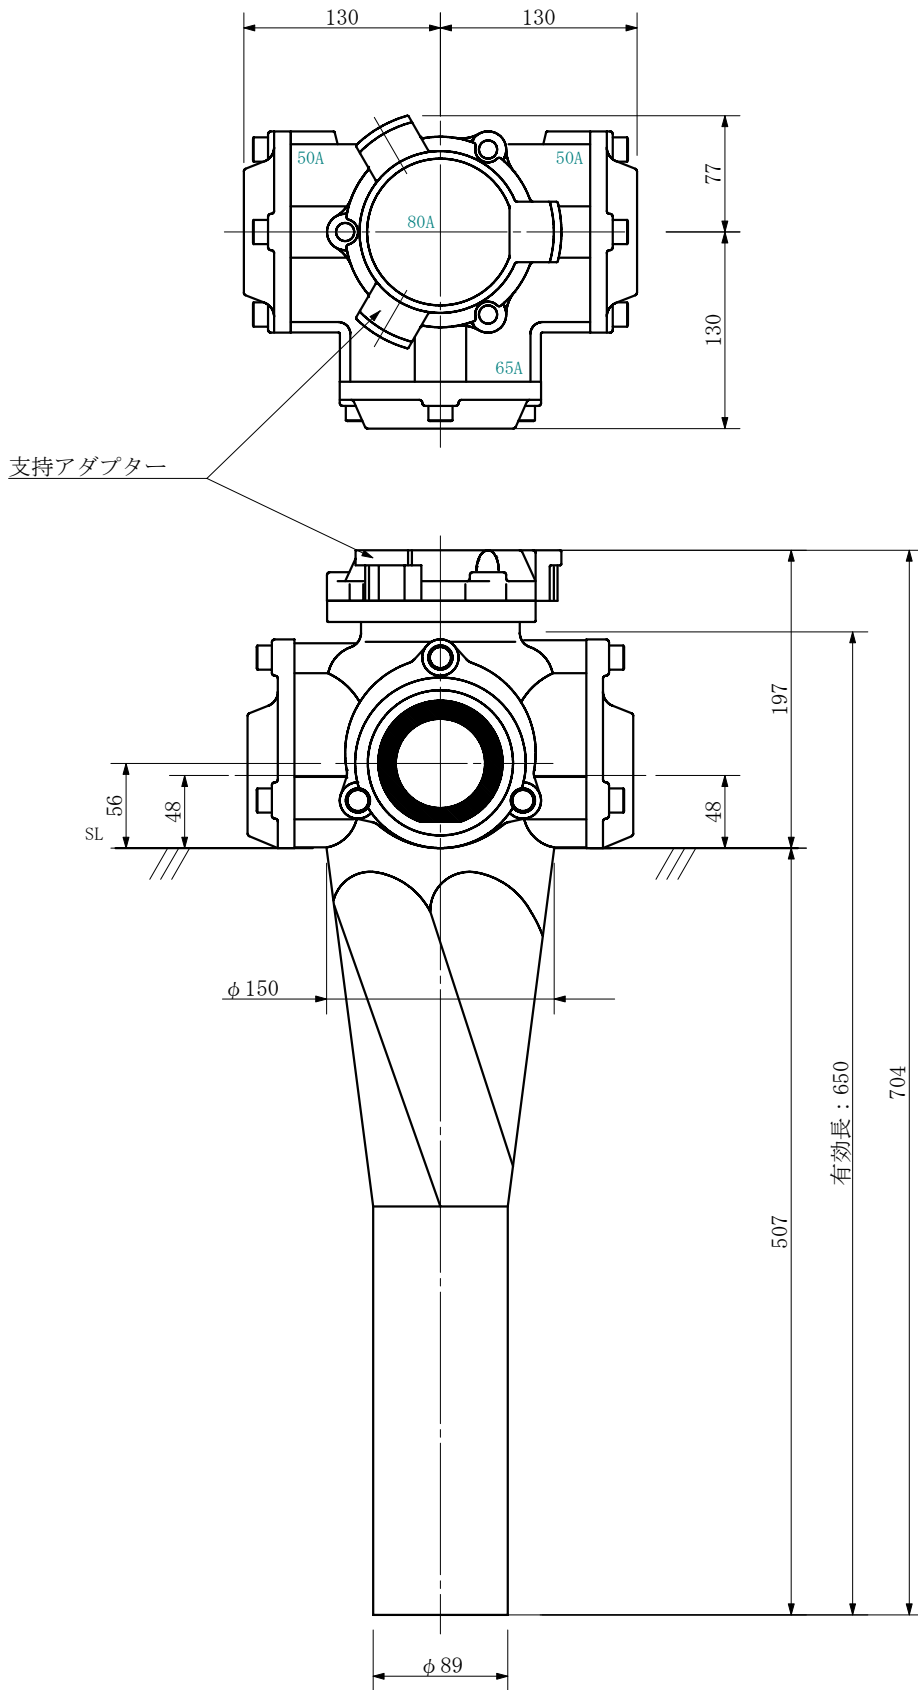

品名 ADスリム継手RRロウタイプ 80A 3方向 (差し口)
80-65×50×50 <L86505S>

単位：mm

品名	ADスリム継手RRロウタイプ 80A 3方向 (差し口) 80-65×50×50 <L86505S>			図番	
製 図	積水化学工業 株式会社	年 月 日	2019. 10	承認 印	