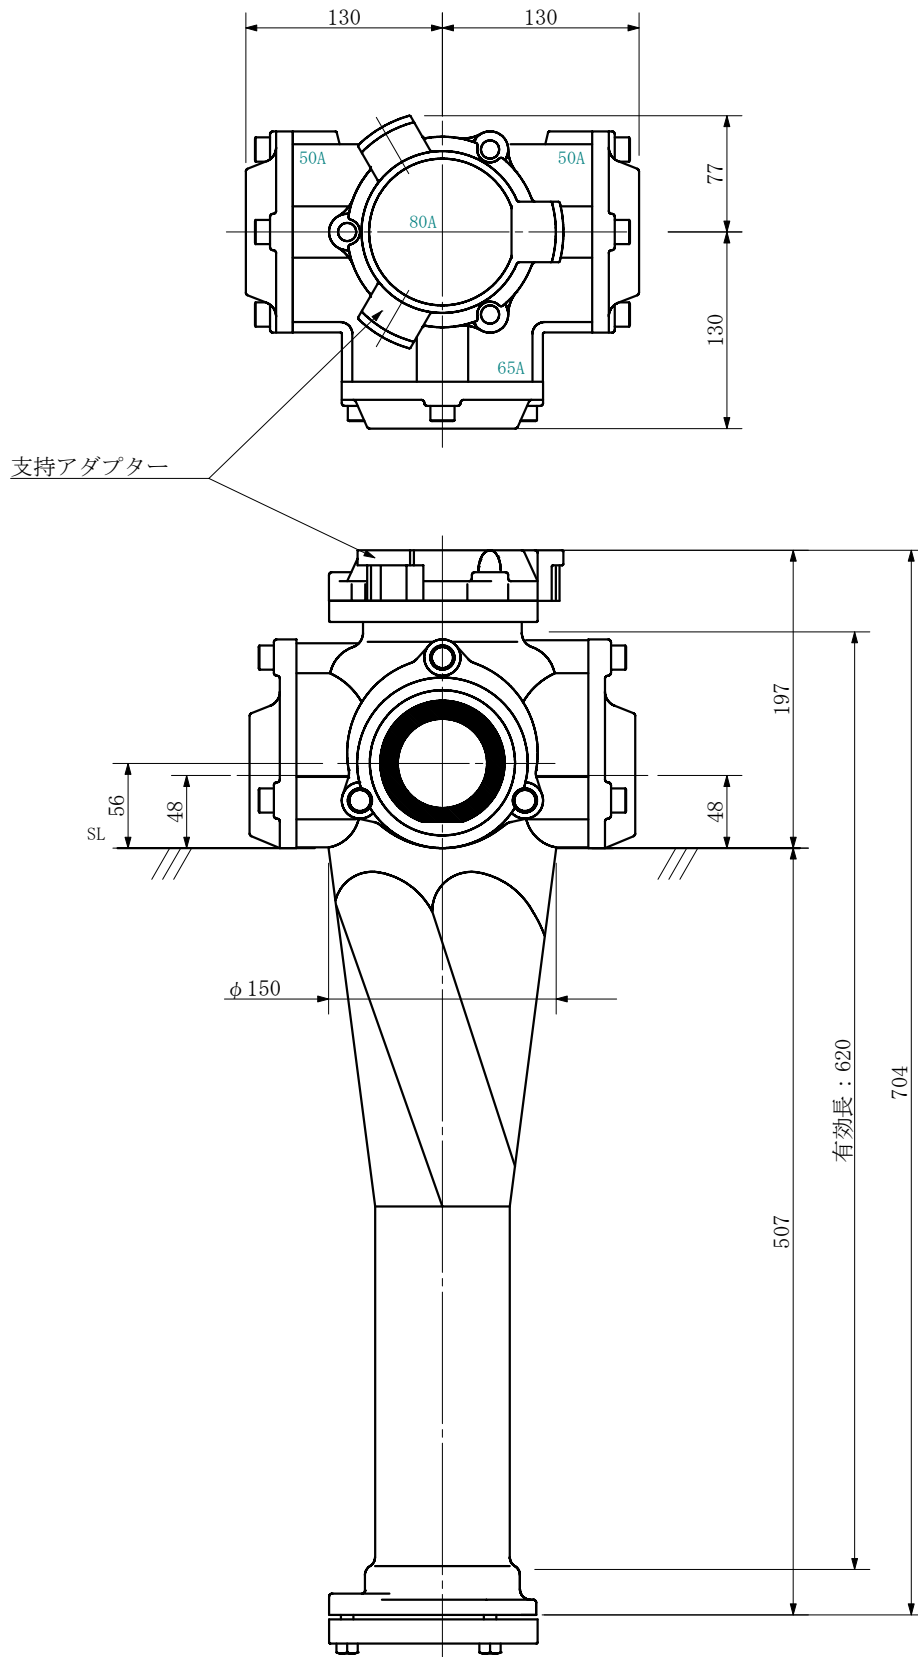

品名 ADスリム継手RRロングタイプ 80A 3方向 (受け口)  
80-65×50×50 <L86505U>

単位：mm

品名	ADスリム継手RRロングタイプ 80A 3方向 (受け口) 80-65×50×50 <L86505U>			図番	
製 図	積水化学工業 株式会社	年 月 日	2019. 10	承認 印	