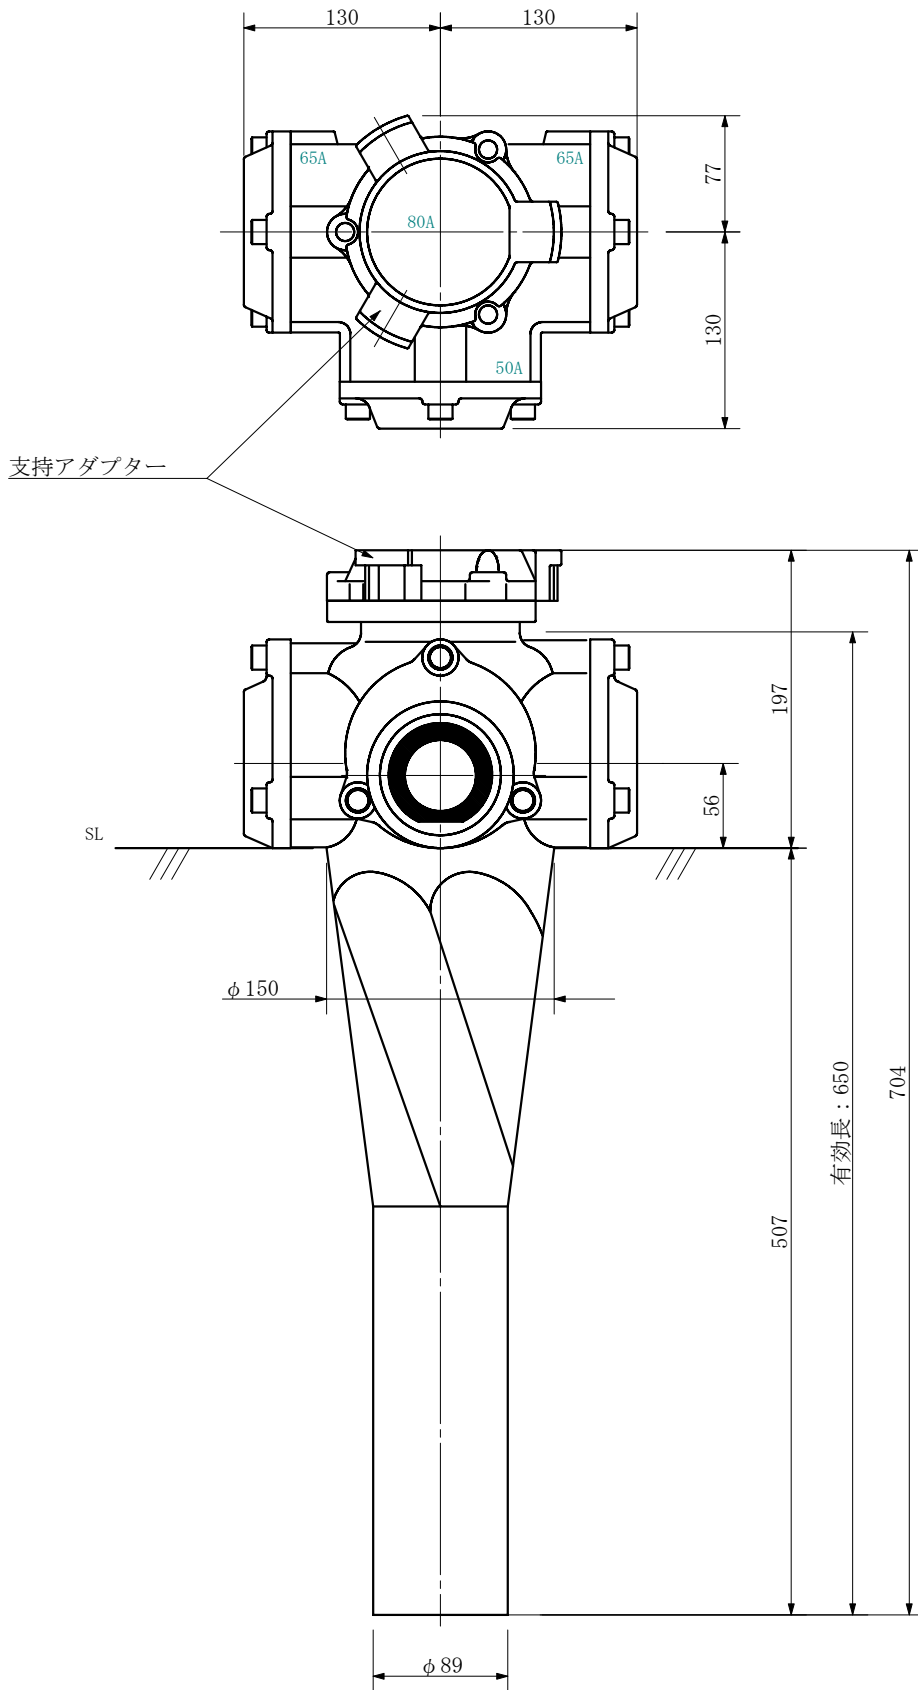

品名 ADスリム継手RRロケタイプ 80A 3方向 (差し口)
80-65×50×65 <L8656S>

単位：mm

品名	ADスリム継手RRロケタイプ 80A 3方向 (差し口) 80-65×50×65 <L8656S>			図番	
製 図	積水化学工業 株式会社	年 月 日	2019. 10	承認 印	