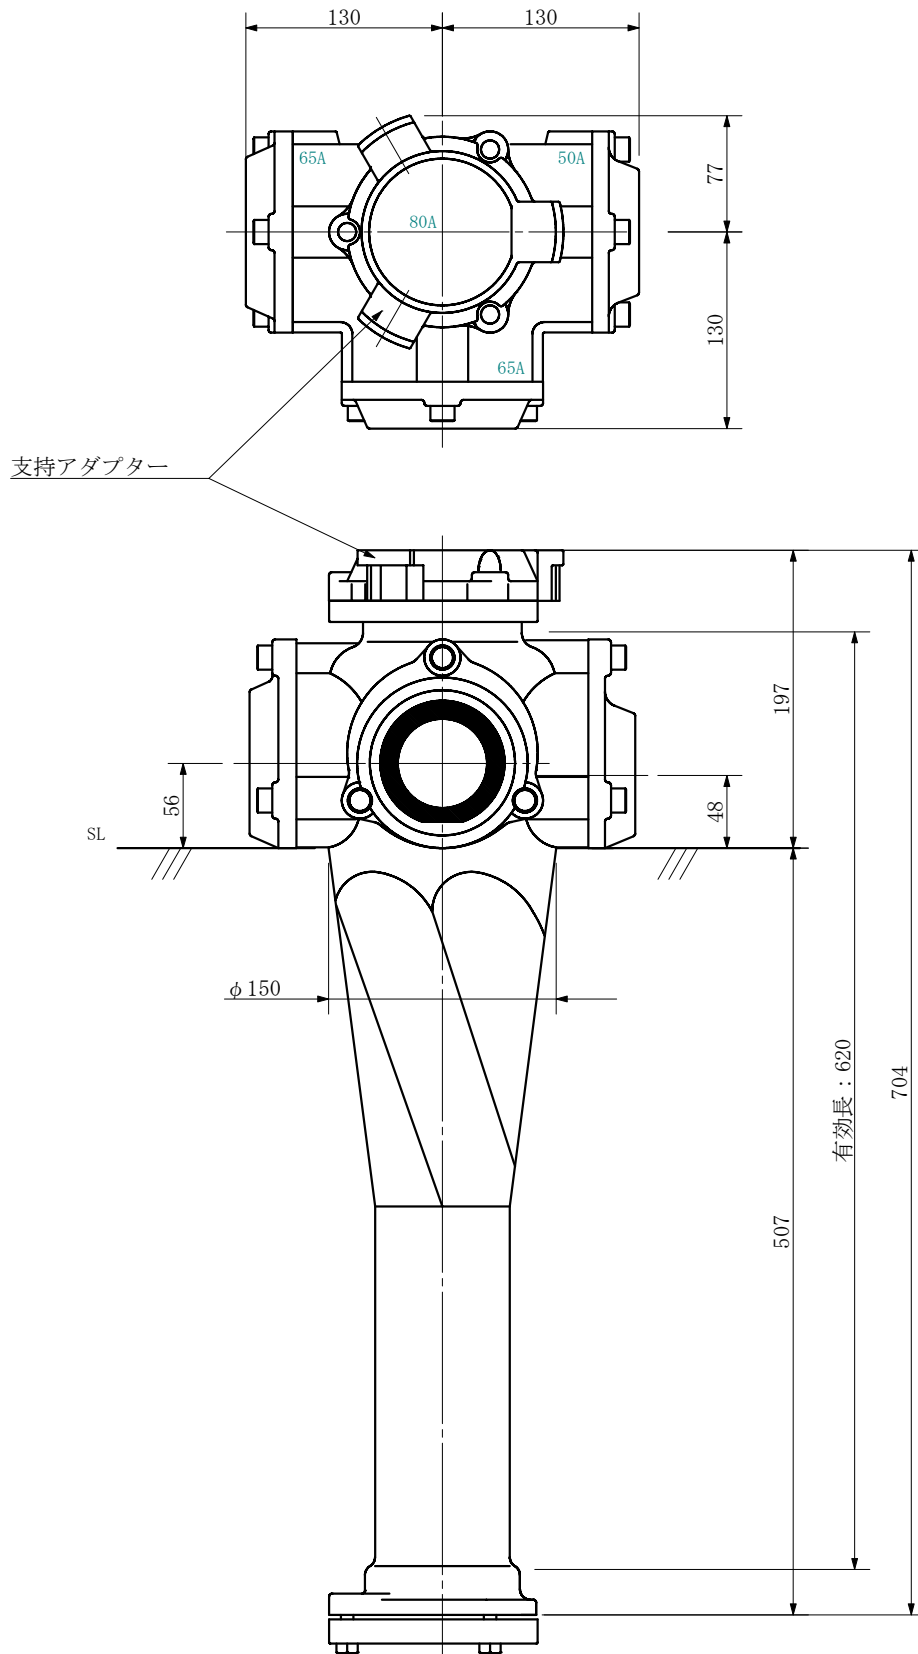

品名 ADスリム継手RRロウタイプ 80A 3方向 (受け口)
80-65×65×50 <L86605U>

単位：mm

品名	ADスリム継手RRロウタイプ 80A 3方向 (受け口) 80-65×65×50 <L86605U>			図番	
製 図	積水化学工業 株式会社	年 月 日	2019. 10	承認 印	