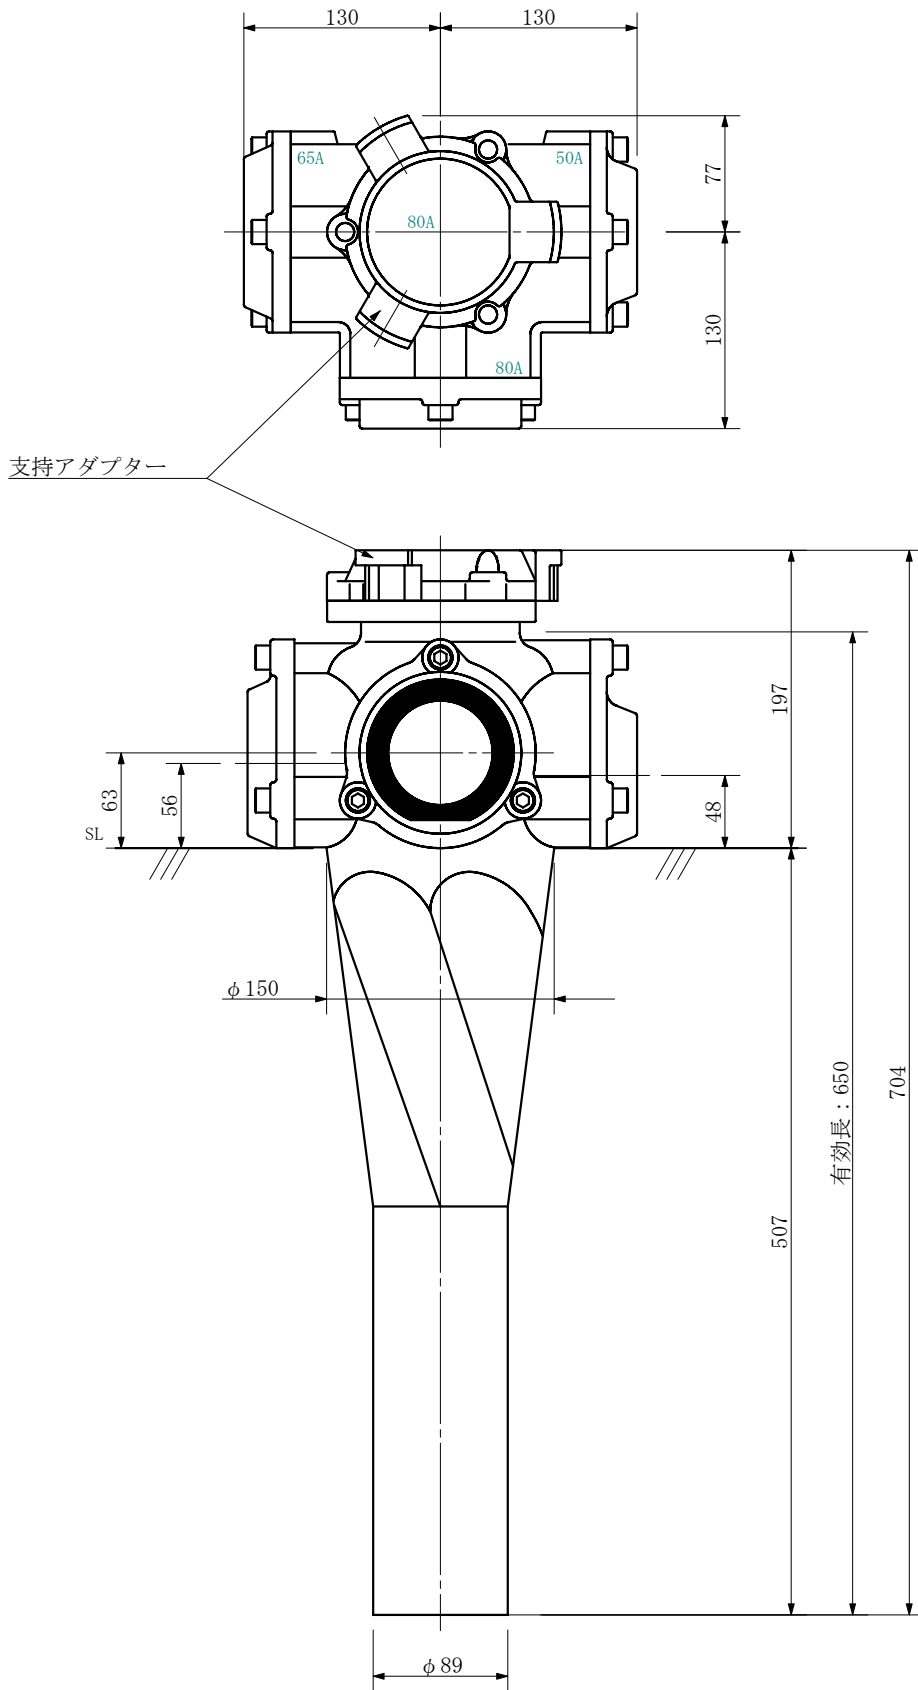

品名 ADスリム継手RRロウタイプ 80A 3方向 (差し口)
80-80×65×50 <L88605S>

単位：mm

品名	ADスリム継手RRロウタイプ 80A 3方向 (差し口) 80-80×65×50 <L88605S>			図番	
製 図	積水化学工業 株式会社	年 月 日	2019. 10	承認 印	