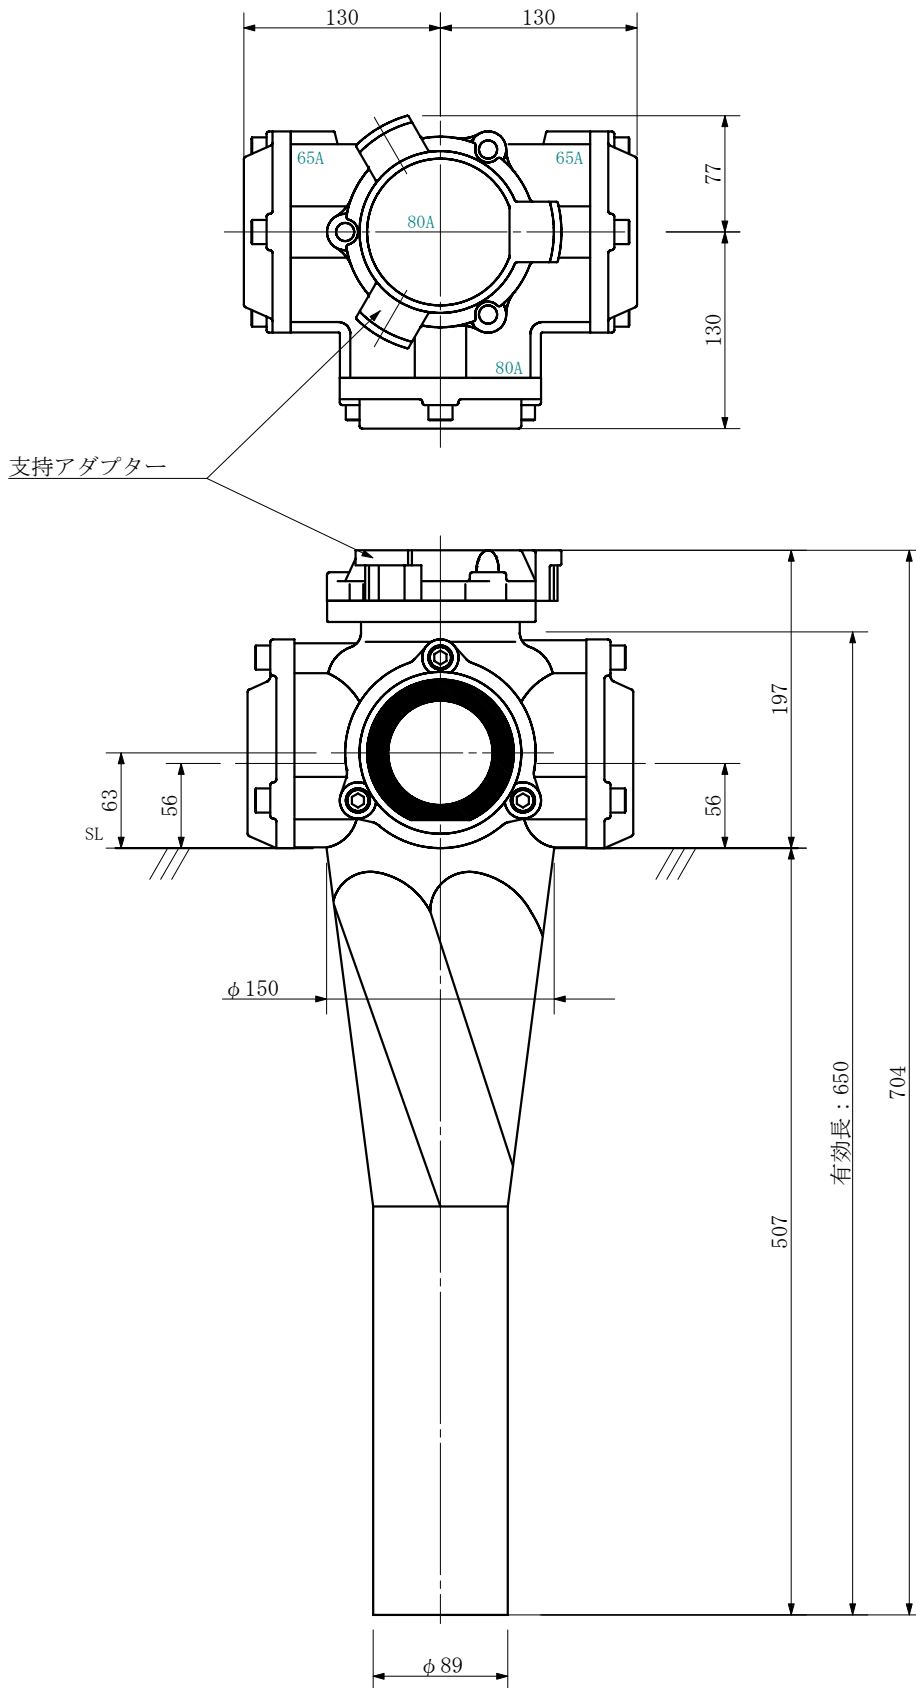

品名 ADスリム継手RRロウタイプ 80A 3方向 (差し口)  
80-80×65×65 <L88606S>

単位：mm

品名	ADスリム継手RRロウタイプ 80A 3方向 (差し口) 80-80×65×65 <L88606S>			図番	
製 図	積水化学工業 株式会社	年 月 日	2019. 10	承認 印	