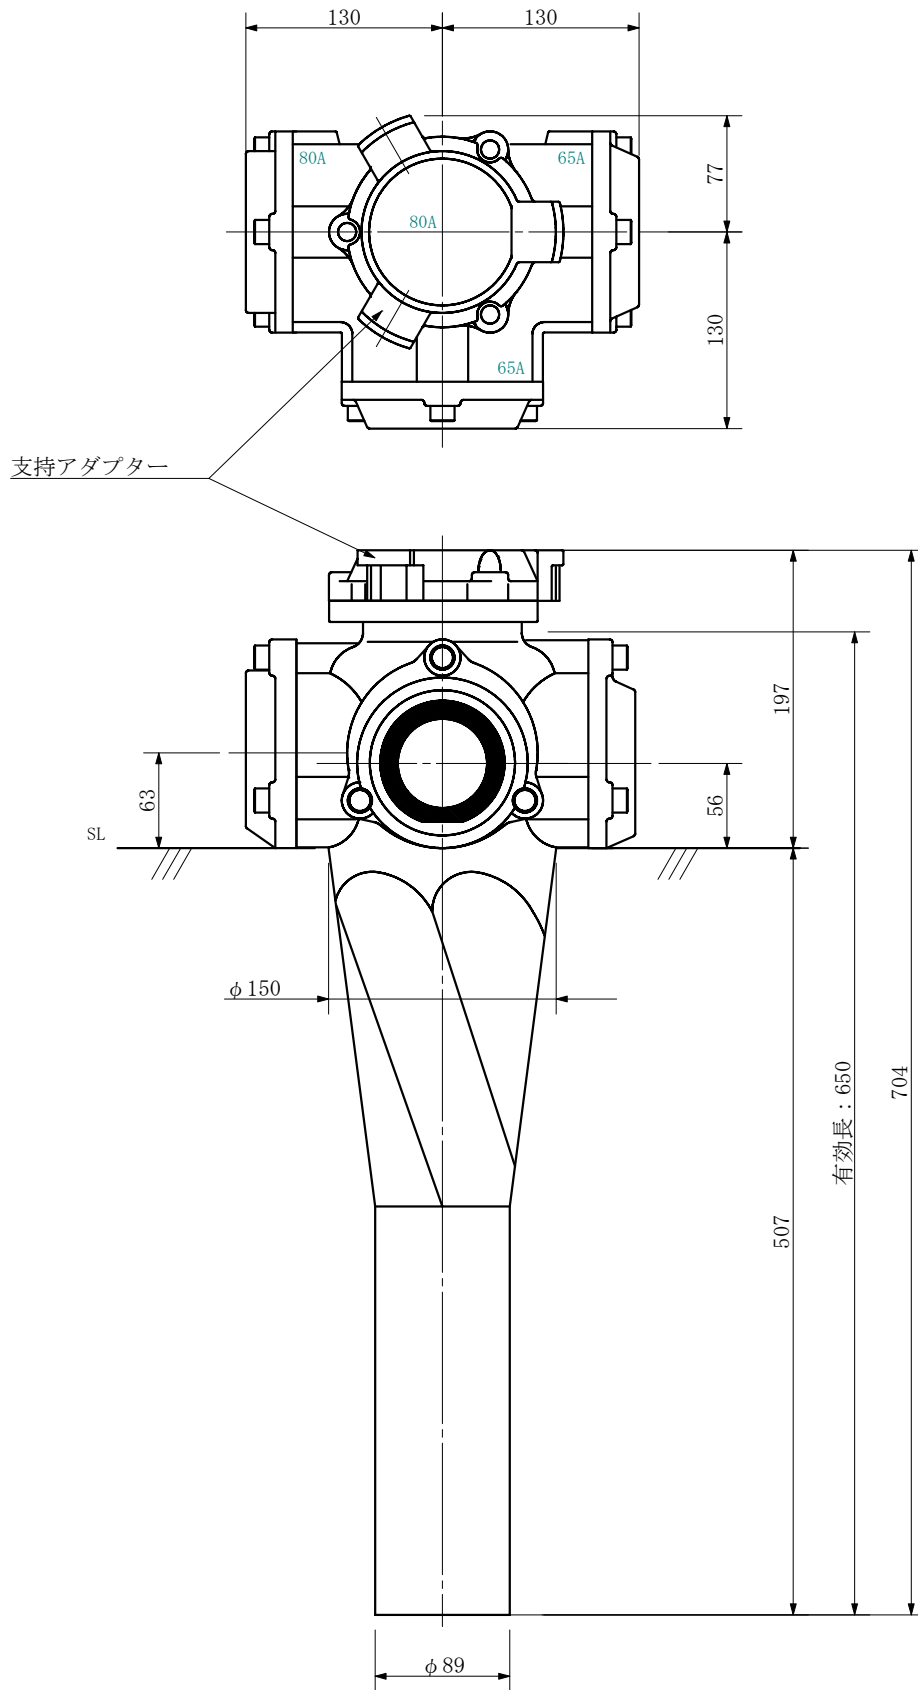

品名 ADスリム継手RRロウタイプ 80A 3方向 (差し口)  
80-80×65×65 <L88066S>

単位：mm

品名	ADスリム継手RRロウタイプ 80A 3方向 (差し口) 80-80×65×65 <L88066S>			図番	
製 図	積水化学工業 株式会社	年 月 日	2019. 10	承認 印	