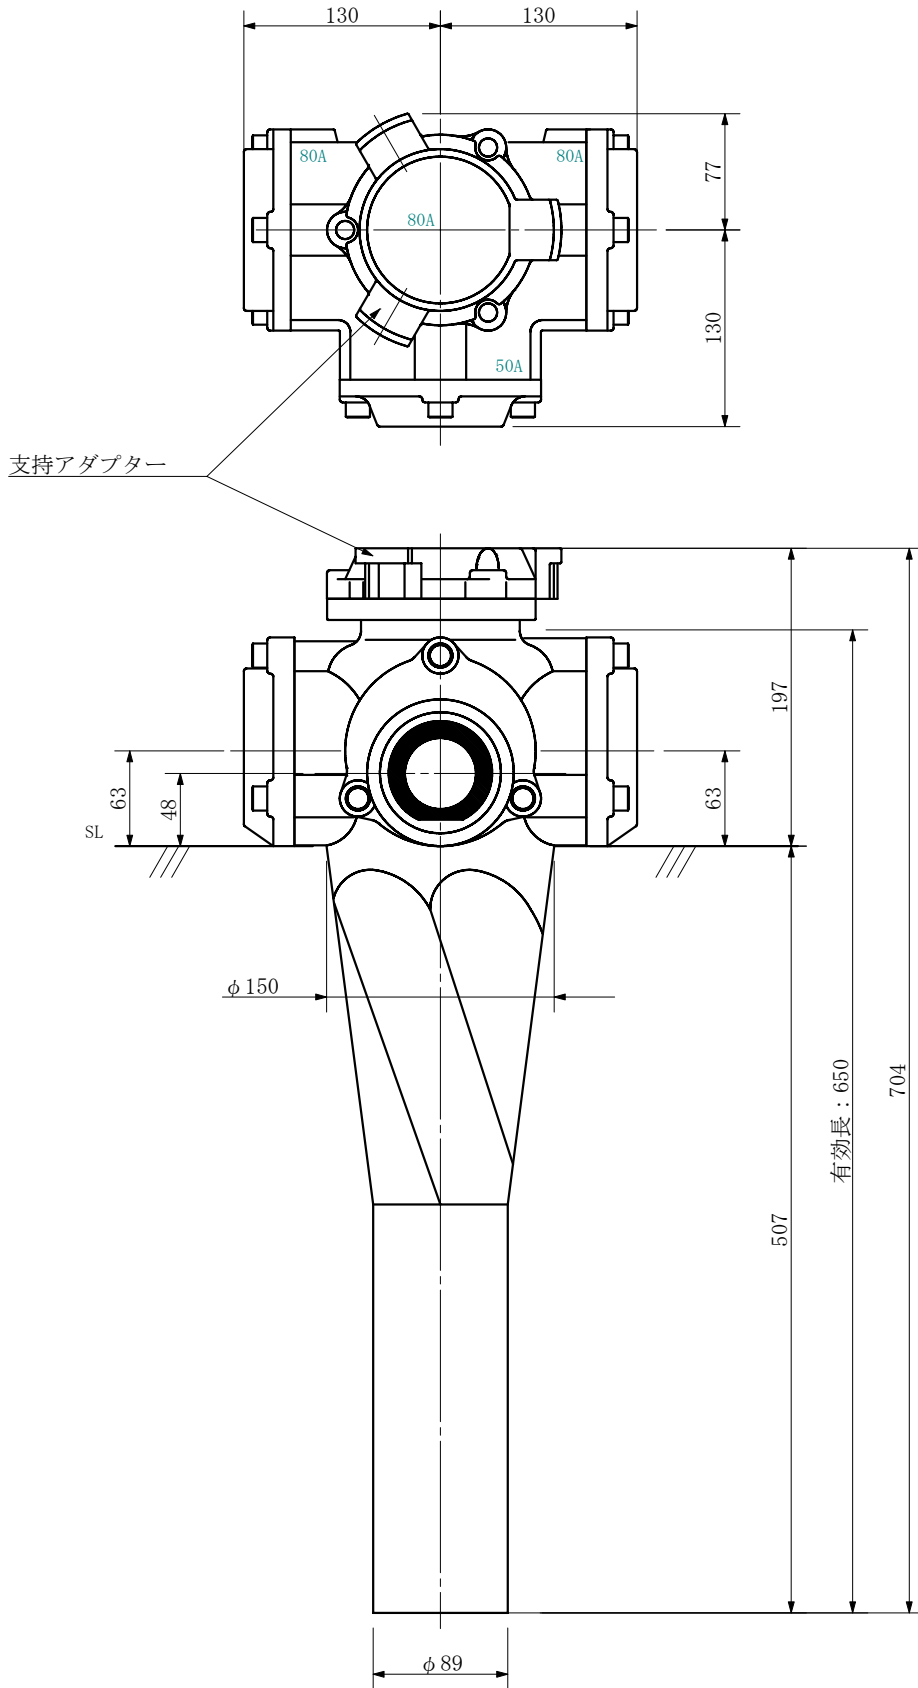

品名 ADスリム継手RRリングタイプ 80A 3方向 (差し口)  
80-80×50×80 <L8858S>

単位：mm

品名	ADスリム継手RRリングタイプ 80A 3方向 (差し口) 80-80×50×80 <L8858S>			図番	
製 図	積水化学工業 株式会社	年 月 日	2019. 10	承認 印	