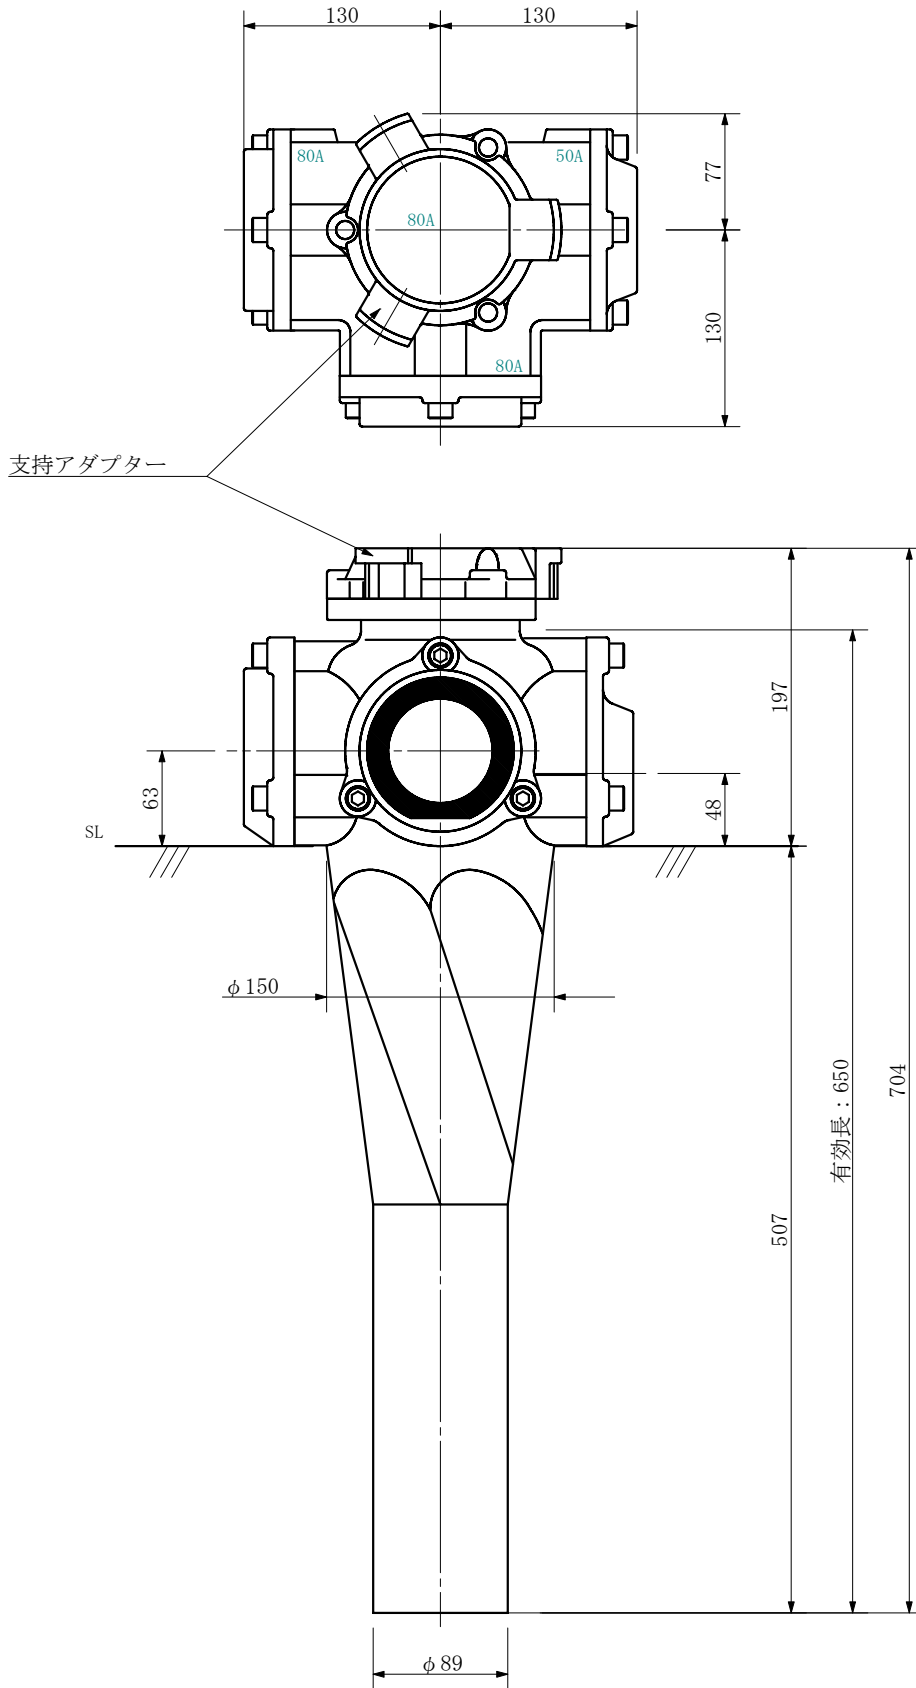

品名 ADスリム継手RRロウタイプ 80A 3方向 (差し口)
80-80×50×80 <L88058S>

単位：mm

品名	ADスリム継手RRロウタイプ 80A 3方向 (差し口) 80-80×50×80 <L88058S>			図番	
製 図	積水化学工業 株式会社	年 月 日	2019. 10	承認 印	