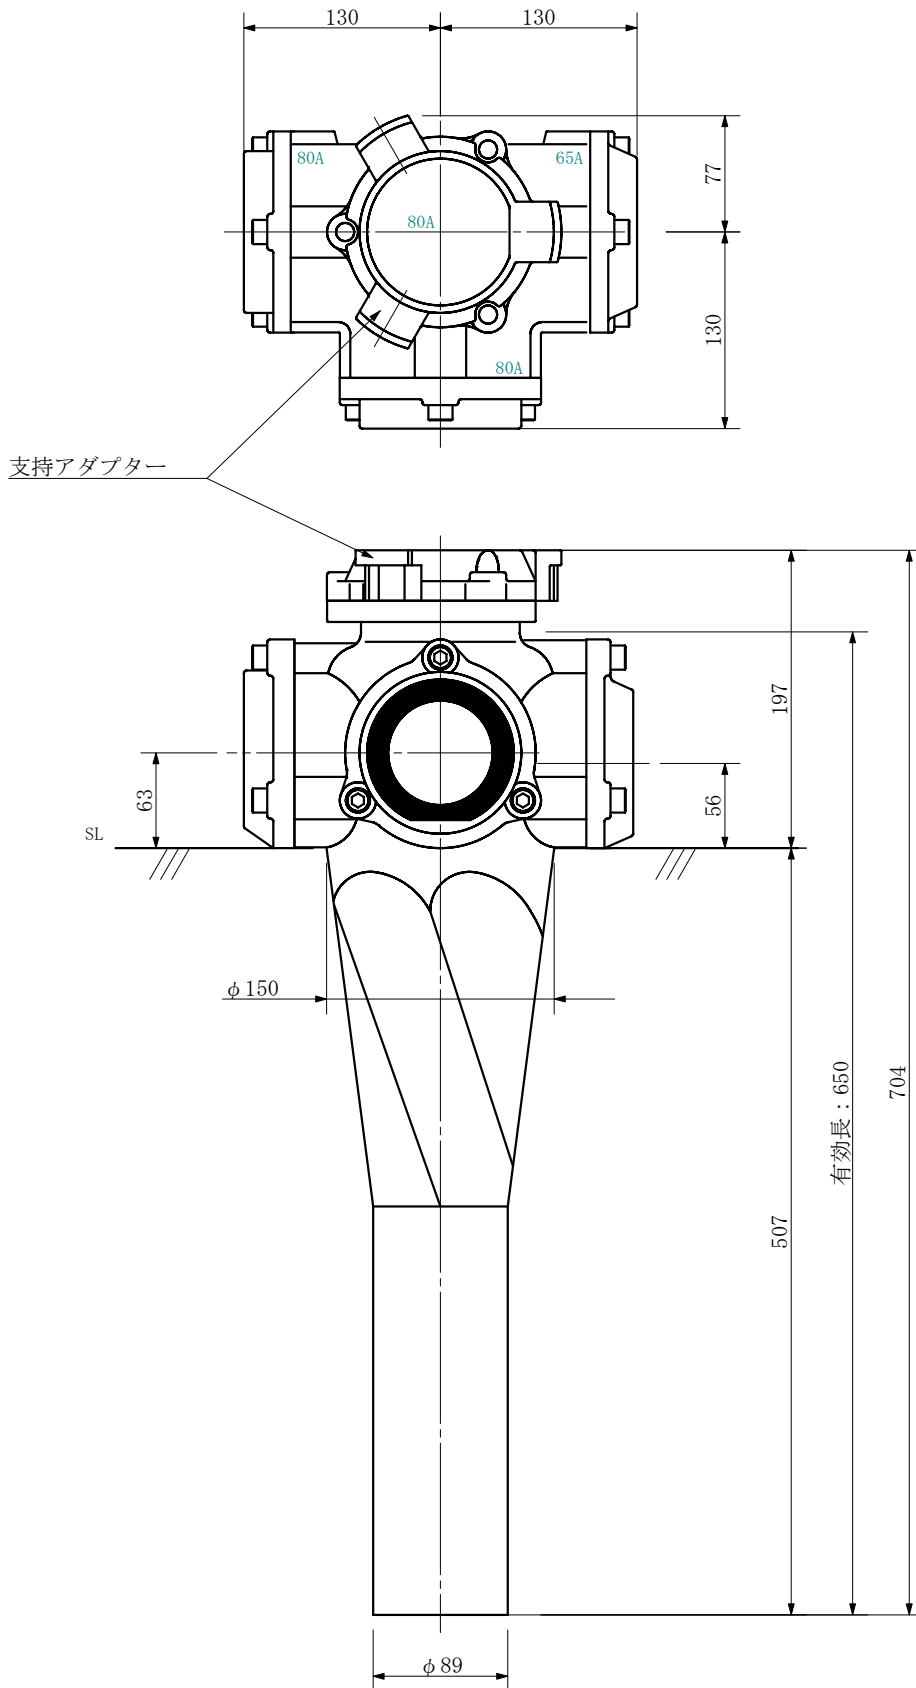

品名 ADスリム継手RRロウタイプ 80A 3方向 (差し口)
80-80×65×80 <L88068S>

単位：mm

品名	ADスリム継手RRロウタイプ 80A 3方向 (差し口) 80-80×65×80 <L88068S>			図番	
製 図	積水化学工業 株式会社	年 月 日	2019. 10	承認 印	