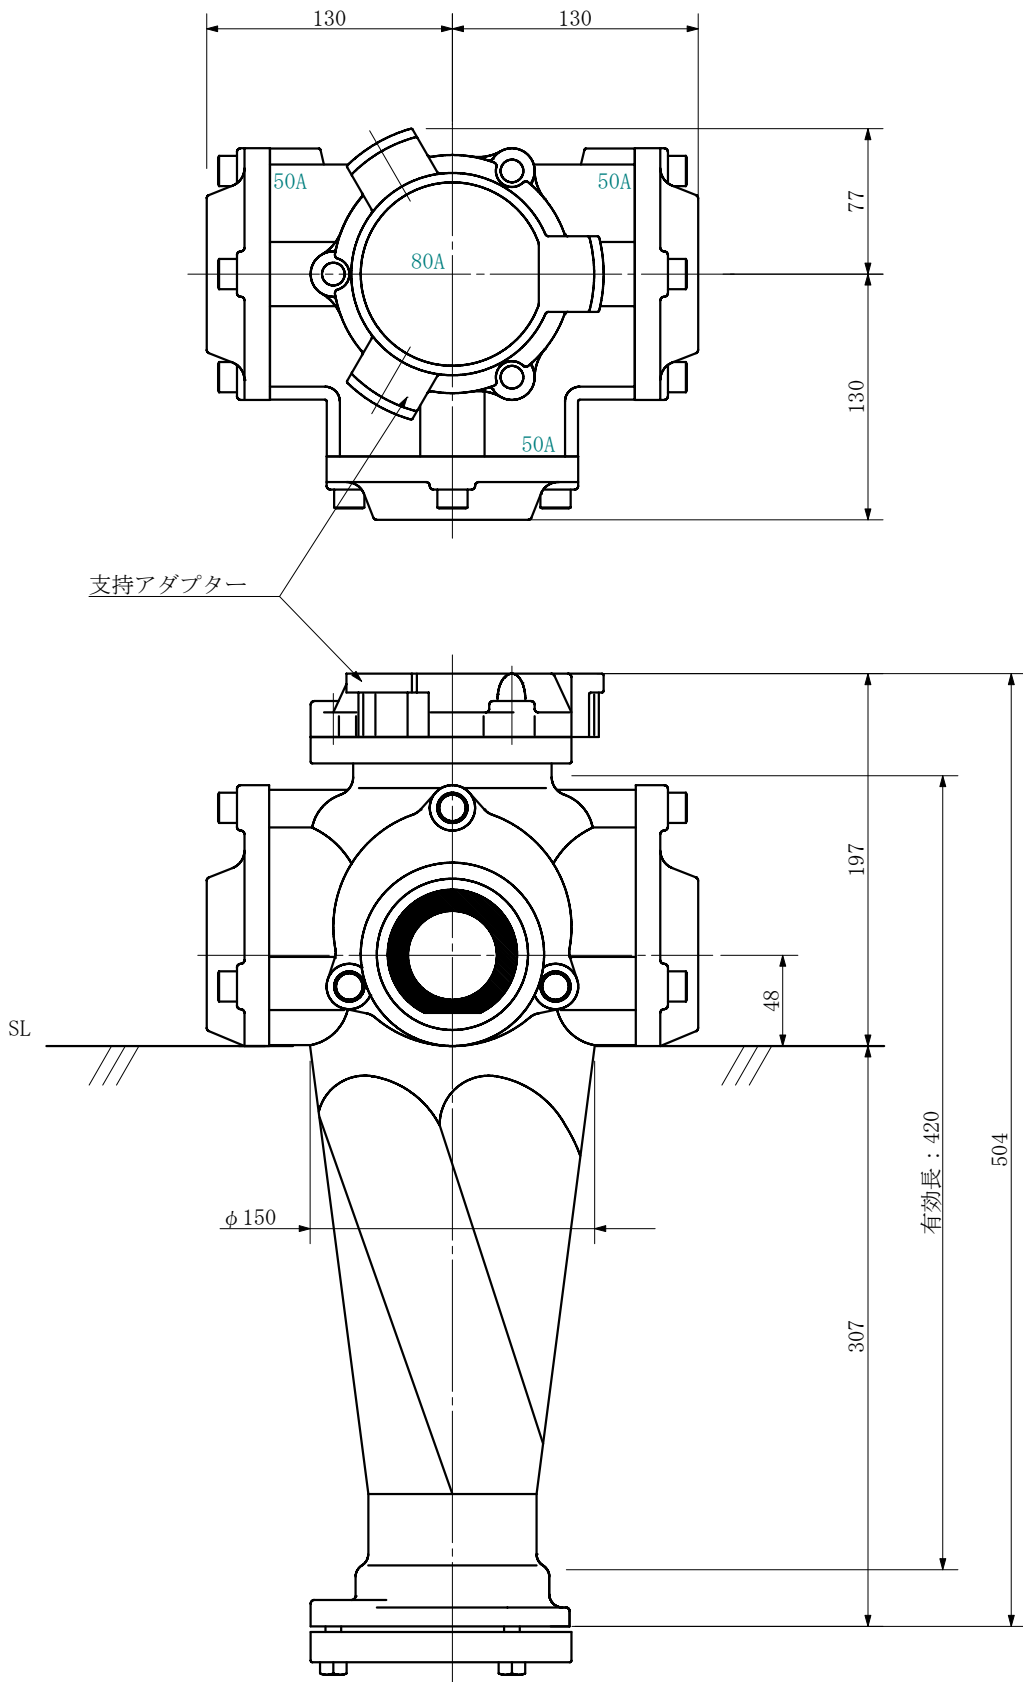

品名 ADスリム継手RR 80A 3方向 (受け口)
80-50×50×50 <R8555U>

単位：mm

品名	ADスリム継手RR 80A 3方向 (受け口) 80-50×50×50 <R8555U>			図番	
製 図	積水化学工業 株式会社	年 月 日	2019. 10	承認 印	