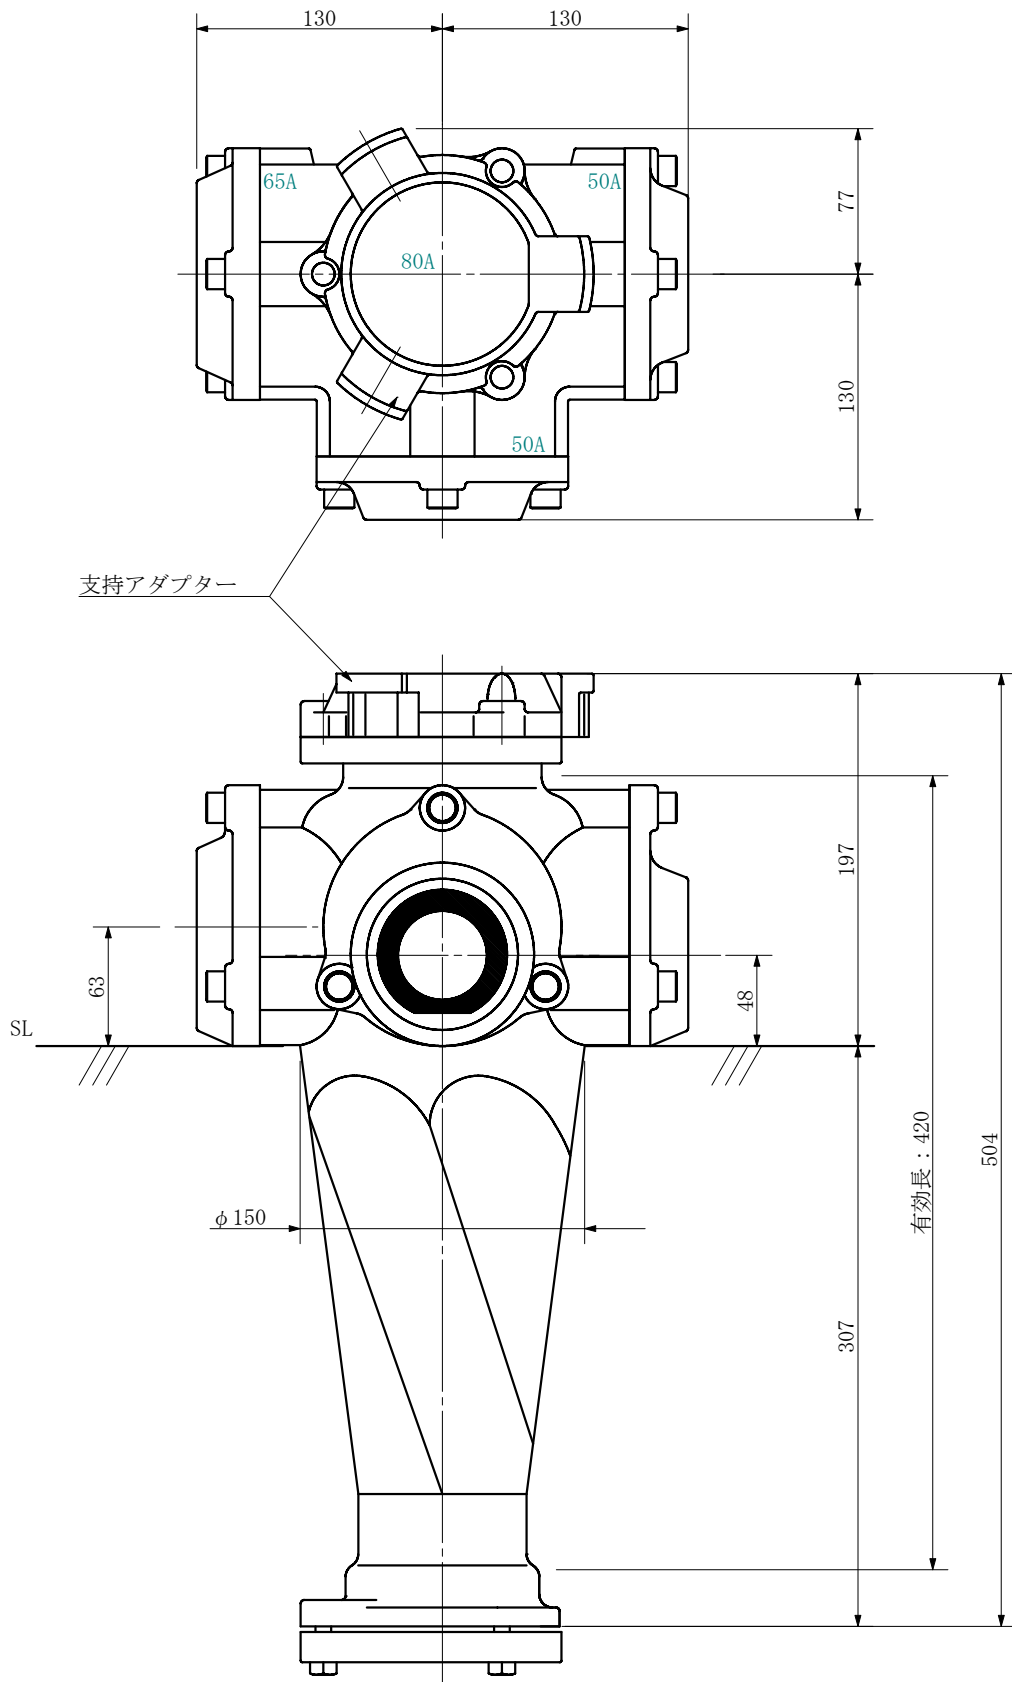

品名 ADスリム継手RR 80A 3方向 (受け口)
80-65×50×50 <R86055U>

単位：mm

品名	ADスリム継手RR 80A 3方向 (受け口) 80-65×50×50 <R86055U>			図番	
製 図	積水化学工業 株式会社	年 月 日	2019. 10	承認 印	