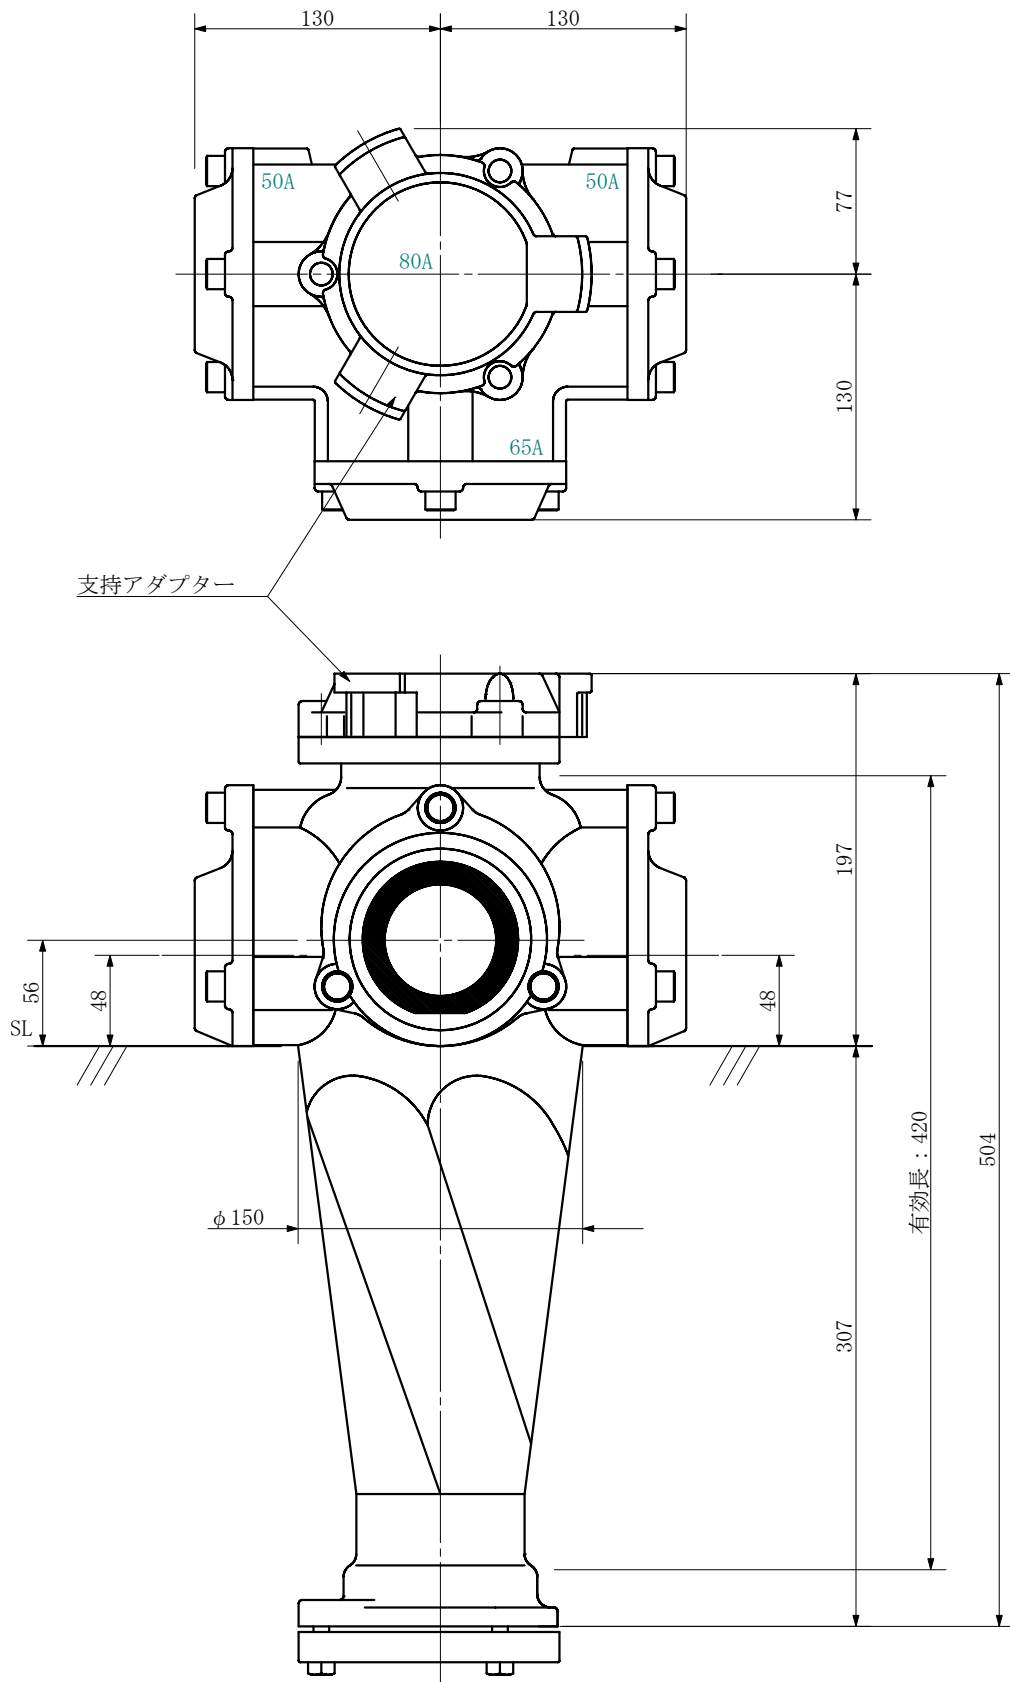

品名 ADスリム継手RR 80A 3方向 (受け口)
80-65×50×50 <R86505U>

単位：mm

品名	ADスリム継手RR 80A 3方向 (受け口) 80-65×50×50 <R86505U>			図番	
製 図	積水化学工業 株式会社	年 月 日	2019. 10	承認 印	