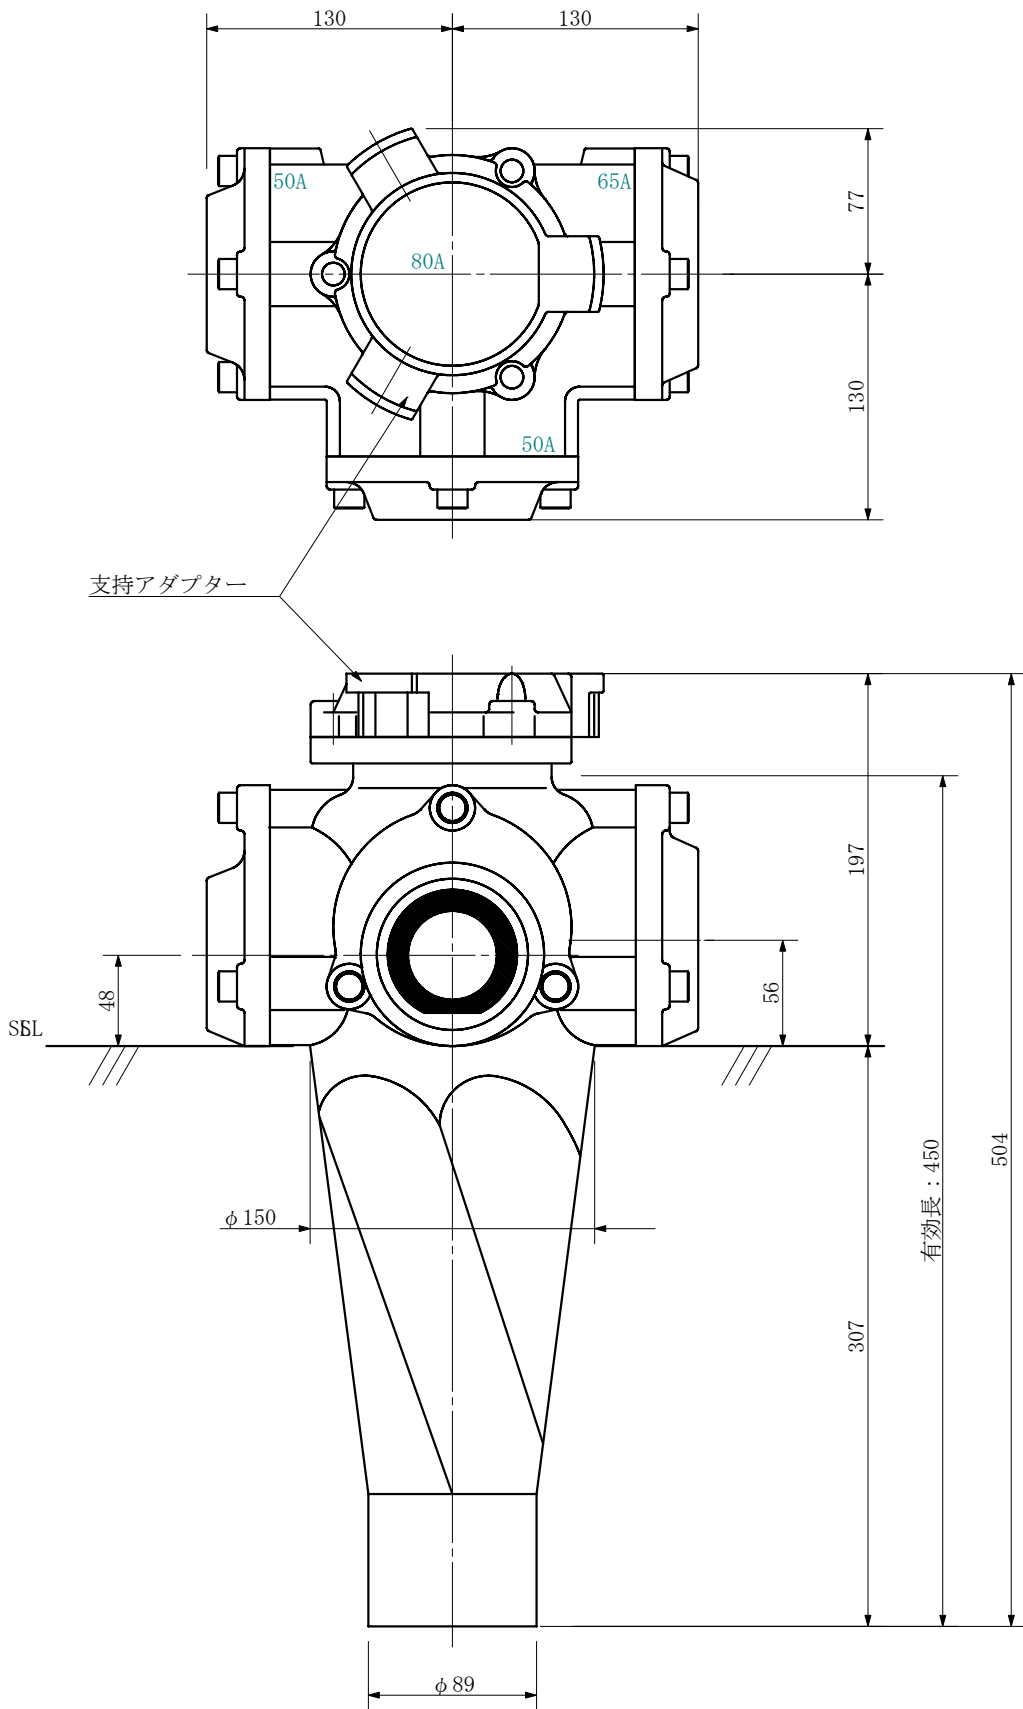

品名 ADスリム継手RR 80A 3方向 (差し口)
80-65×50×50 <R8655S>

単位：mm

品名	ADスリム継手RR 80A 3方向 (差し口) 80-65×50×50 <R8655S>			図番	
製 図	積水化学工業 株式会社	年 月 日	2019. 10	承認 印	