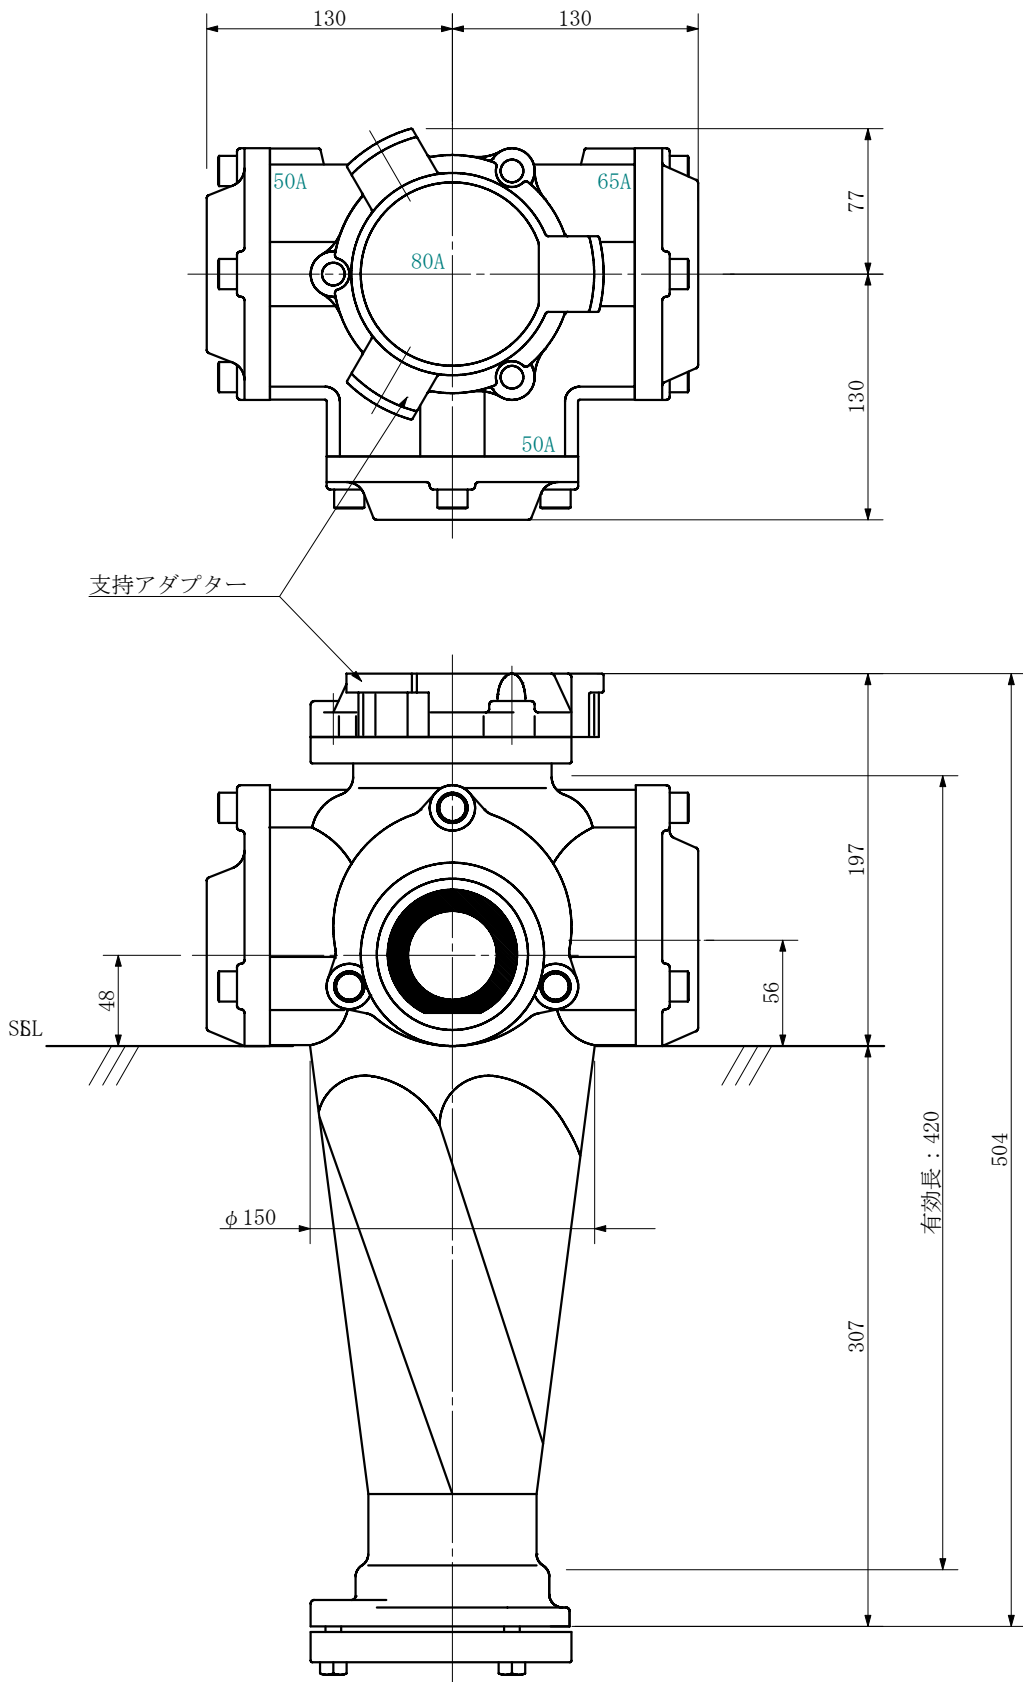

品名 ADスリム継手RR 80A 3方向 (受け口)  
80-65×50×50 <R8655U>

単位：mm

品名	ADスリム継手RR 80A 3方向 (受け口) 80-65×50×50 <R8655U>			図番	
製 図	積水化学工業 株式会社	年 月 日	2019. 10	承認 印	