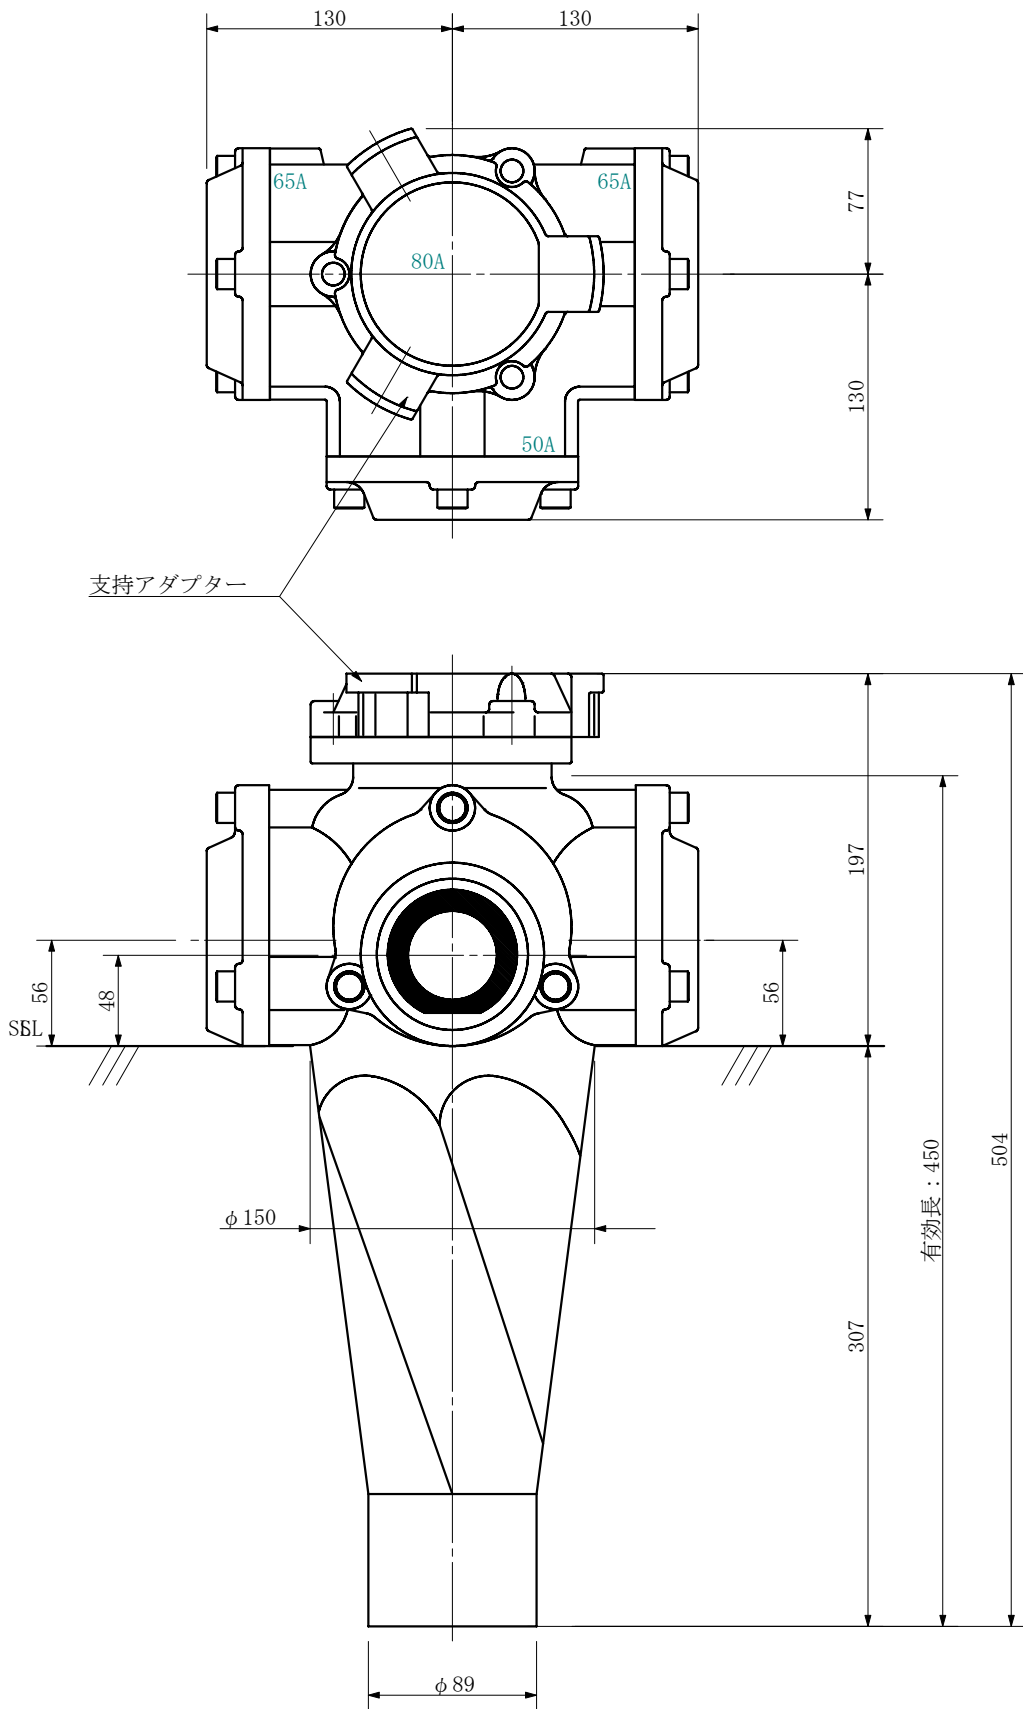

品名 ADスリム継手RR 80A 3方向 (差し口)  
80-65×50×65 <R8656S>

単位：mm

品名	ADスリム継手RR 80A 3方向 (差し口) 80-65×50×65 <R8656S>			図番	
製 図	積水化学工業 株式会社	年 月 日	2019. 10	承認 印	