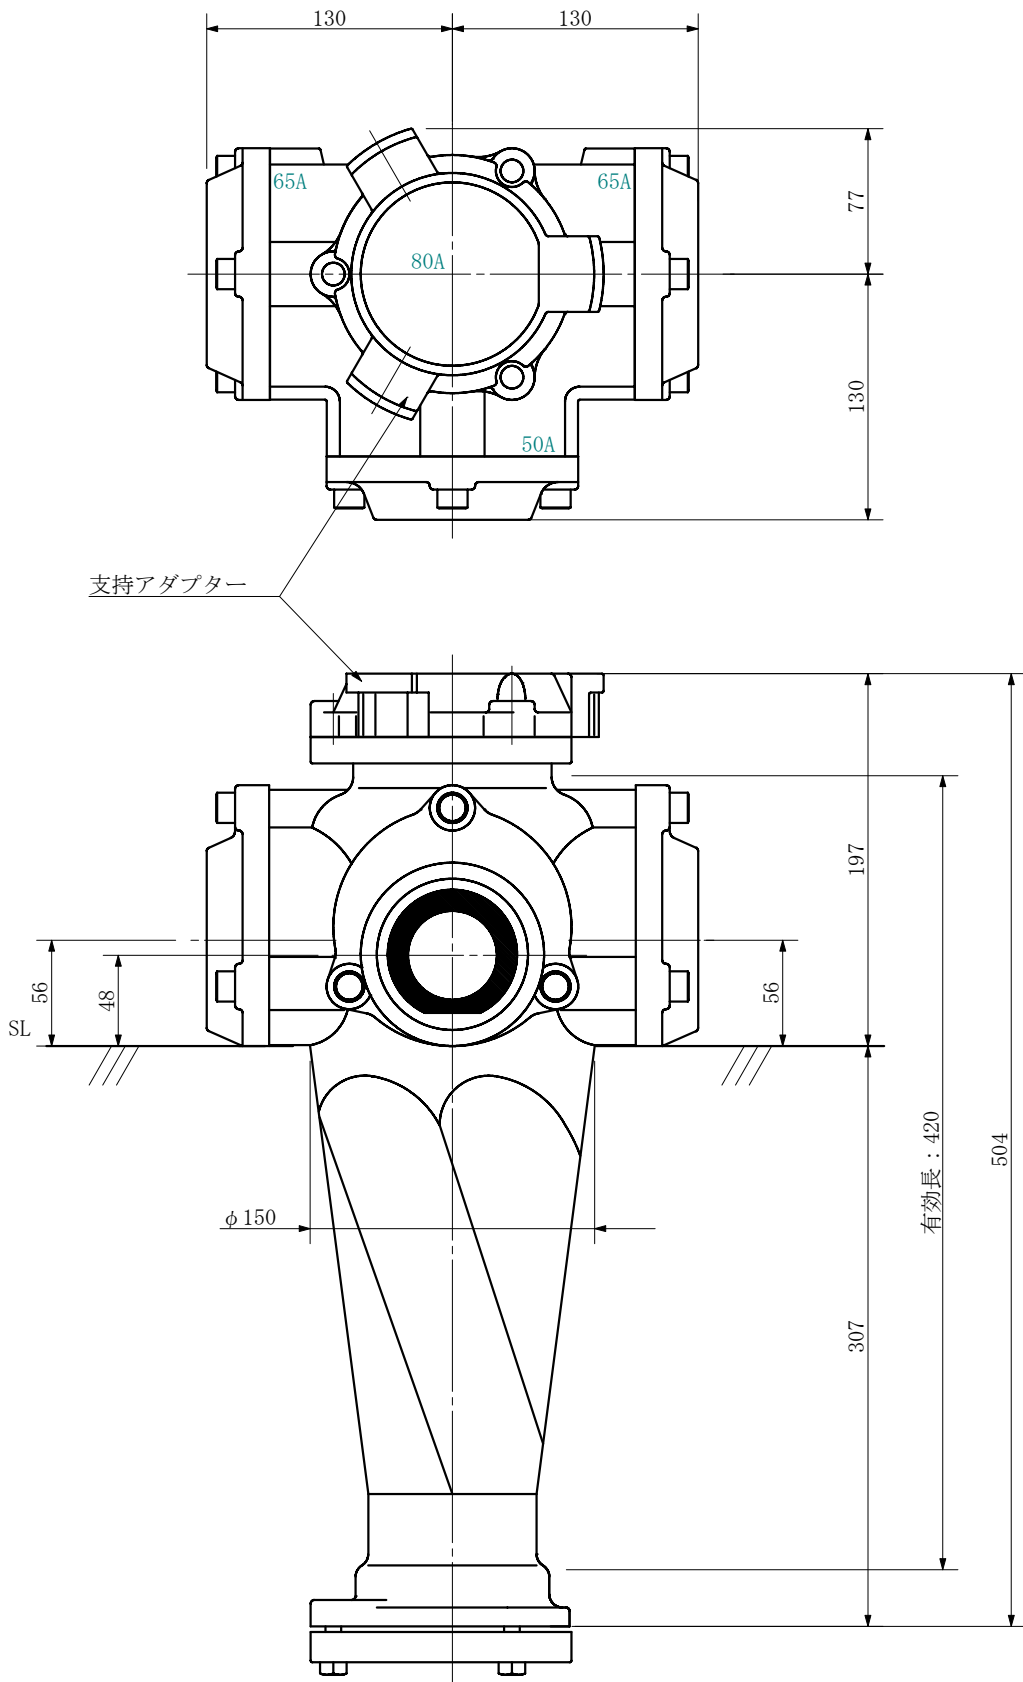

品名 ADスリム継手RR 80A 3方向 (受け口)  
80-65×50×65 <R8656U>

単位：mm

品名	ADスリム継手RR 80A 3方向 (受け口) 80-65×50×65 <R8656U>			図番	
製 図	積水化学工業 株式会社	年 月 日	2019. 10	承認 印	