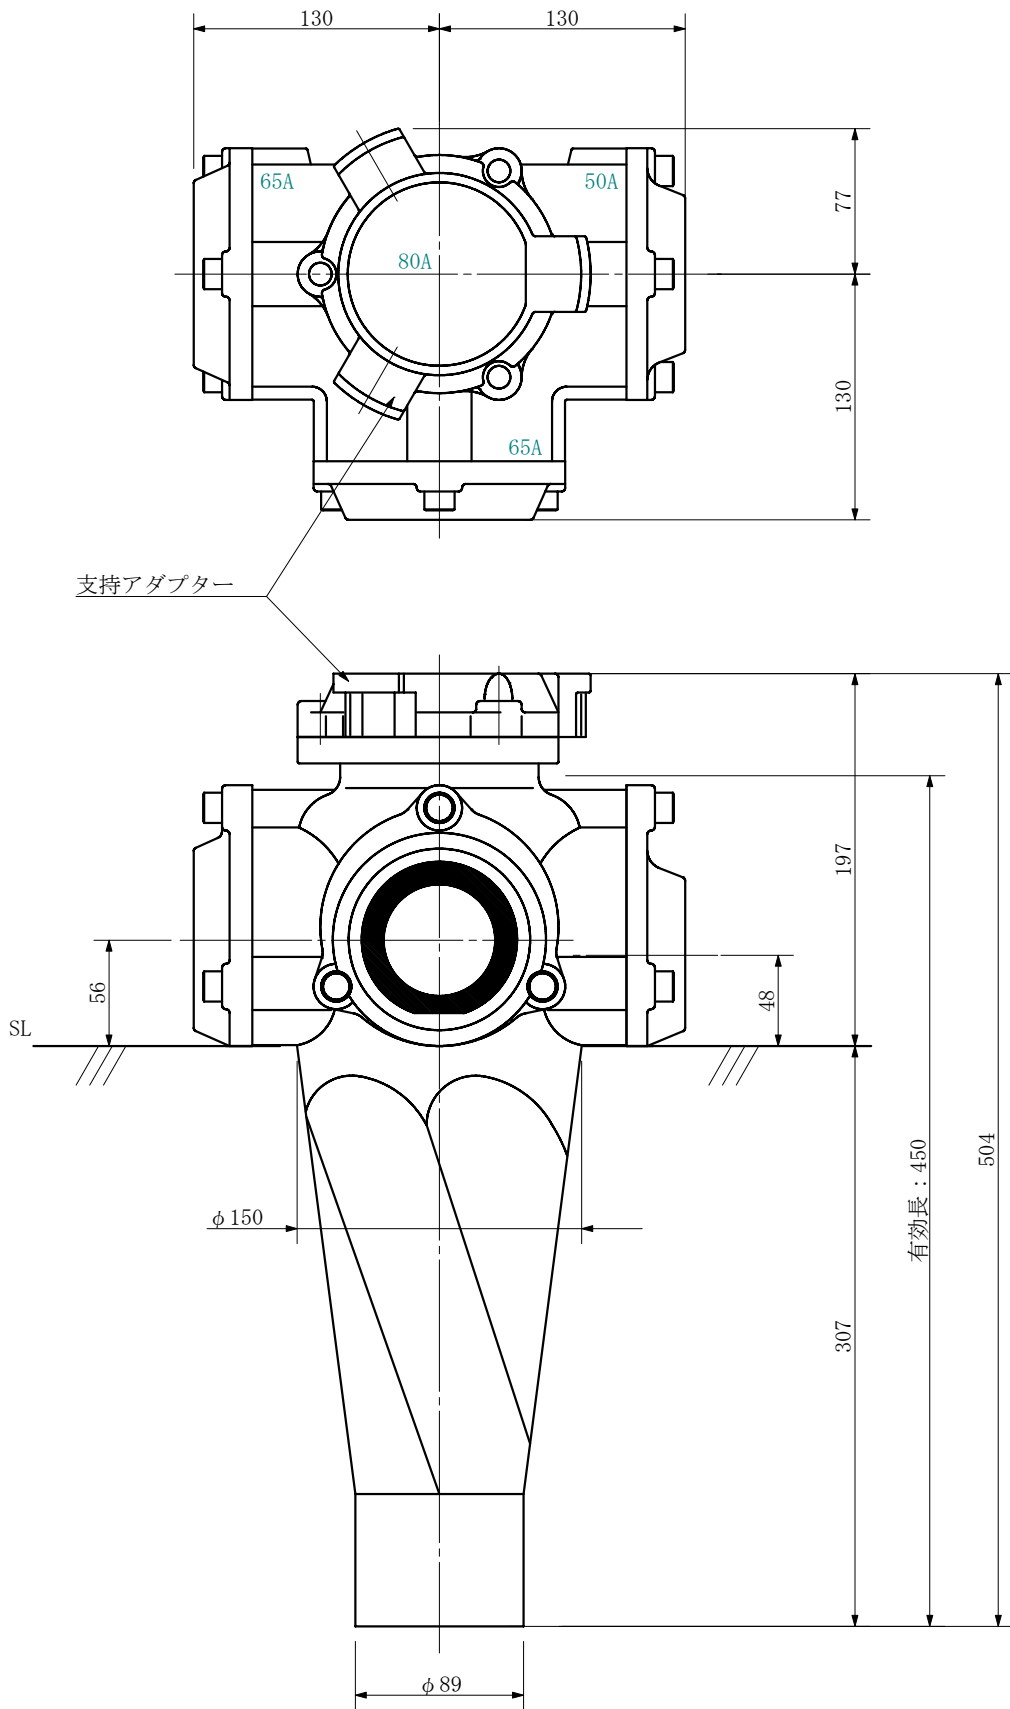

品名 ADスリム継手RR 80A 3方向 (差し口)
80-65×65×50 <R86605S>

単位：mm

品名	ADスリム継手RR 80A 3方向 (差し口) 80-65×65×50 <R86605S>			図番	
製 図	積水化学工業 株式会社	年 月 日	2019. 10	承認 印	