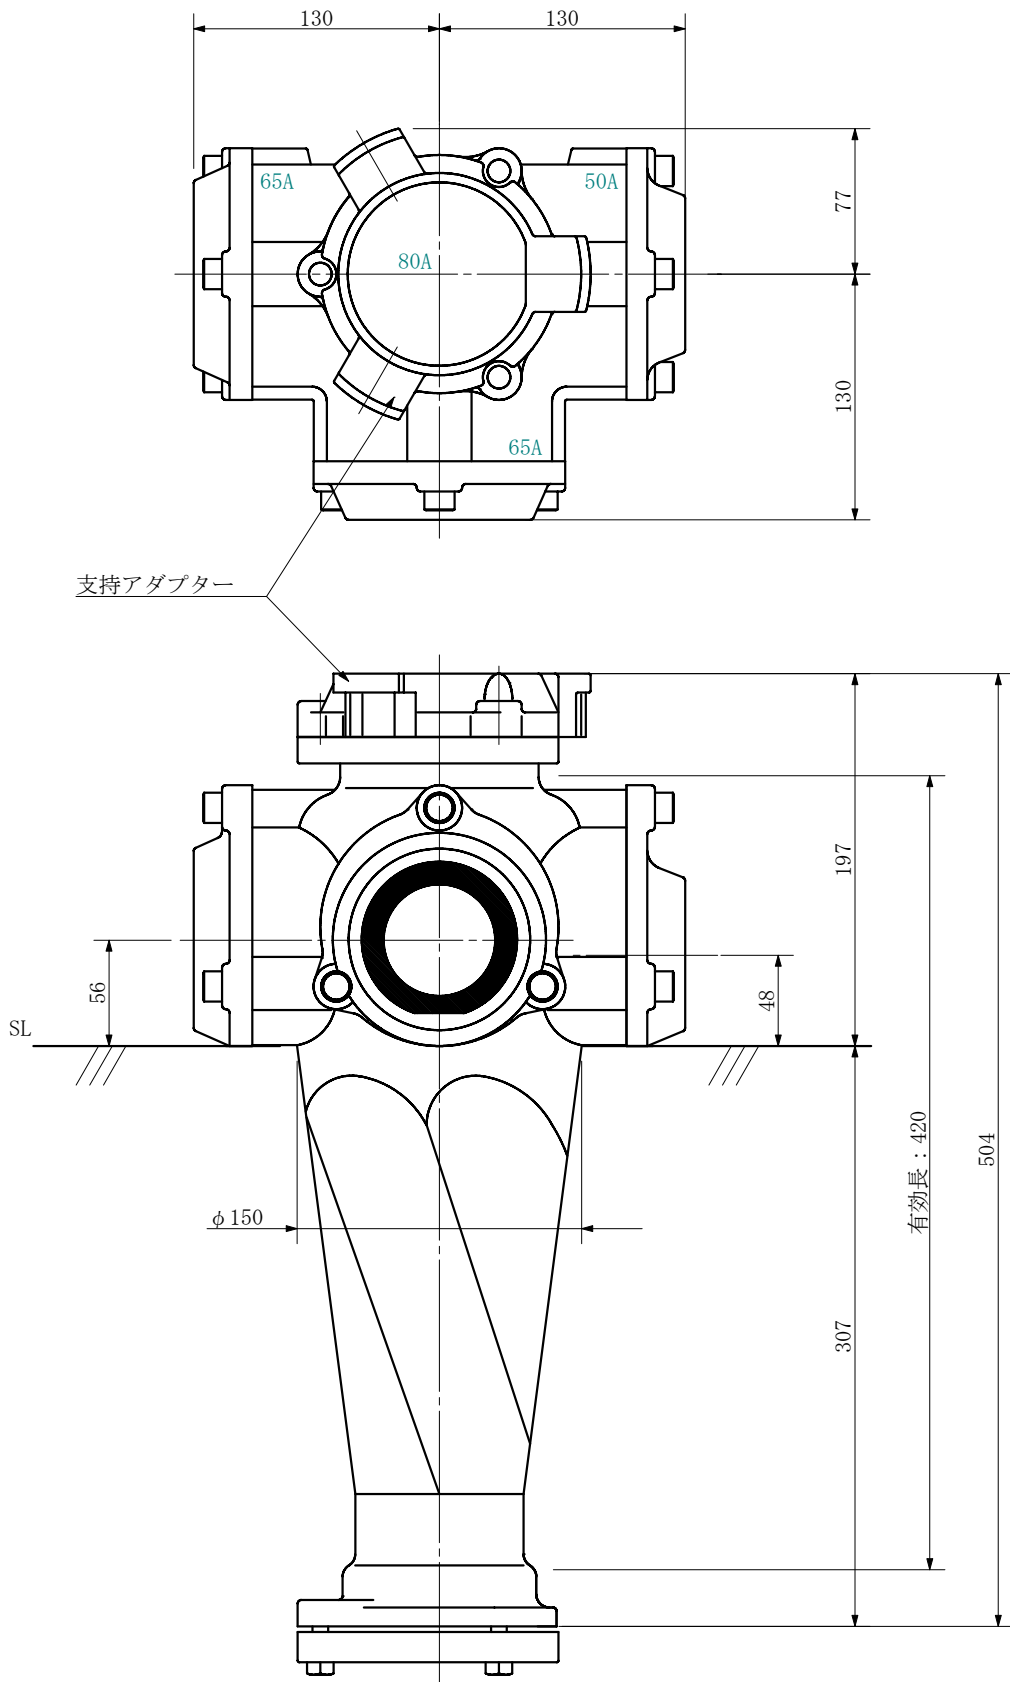

品名 ADスリム継手RR 80A 3方向 (受け口)
80-65×65×50 <R86605U>

単位：mm

品名	ADスリム継手RR 80A 3方向 (受け口) 80-65×65×50 <R86605U>			図番	
製 図	積水化学工業 株式会社	年 月 日	2019. 10	承認 印	