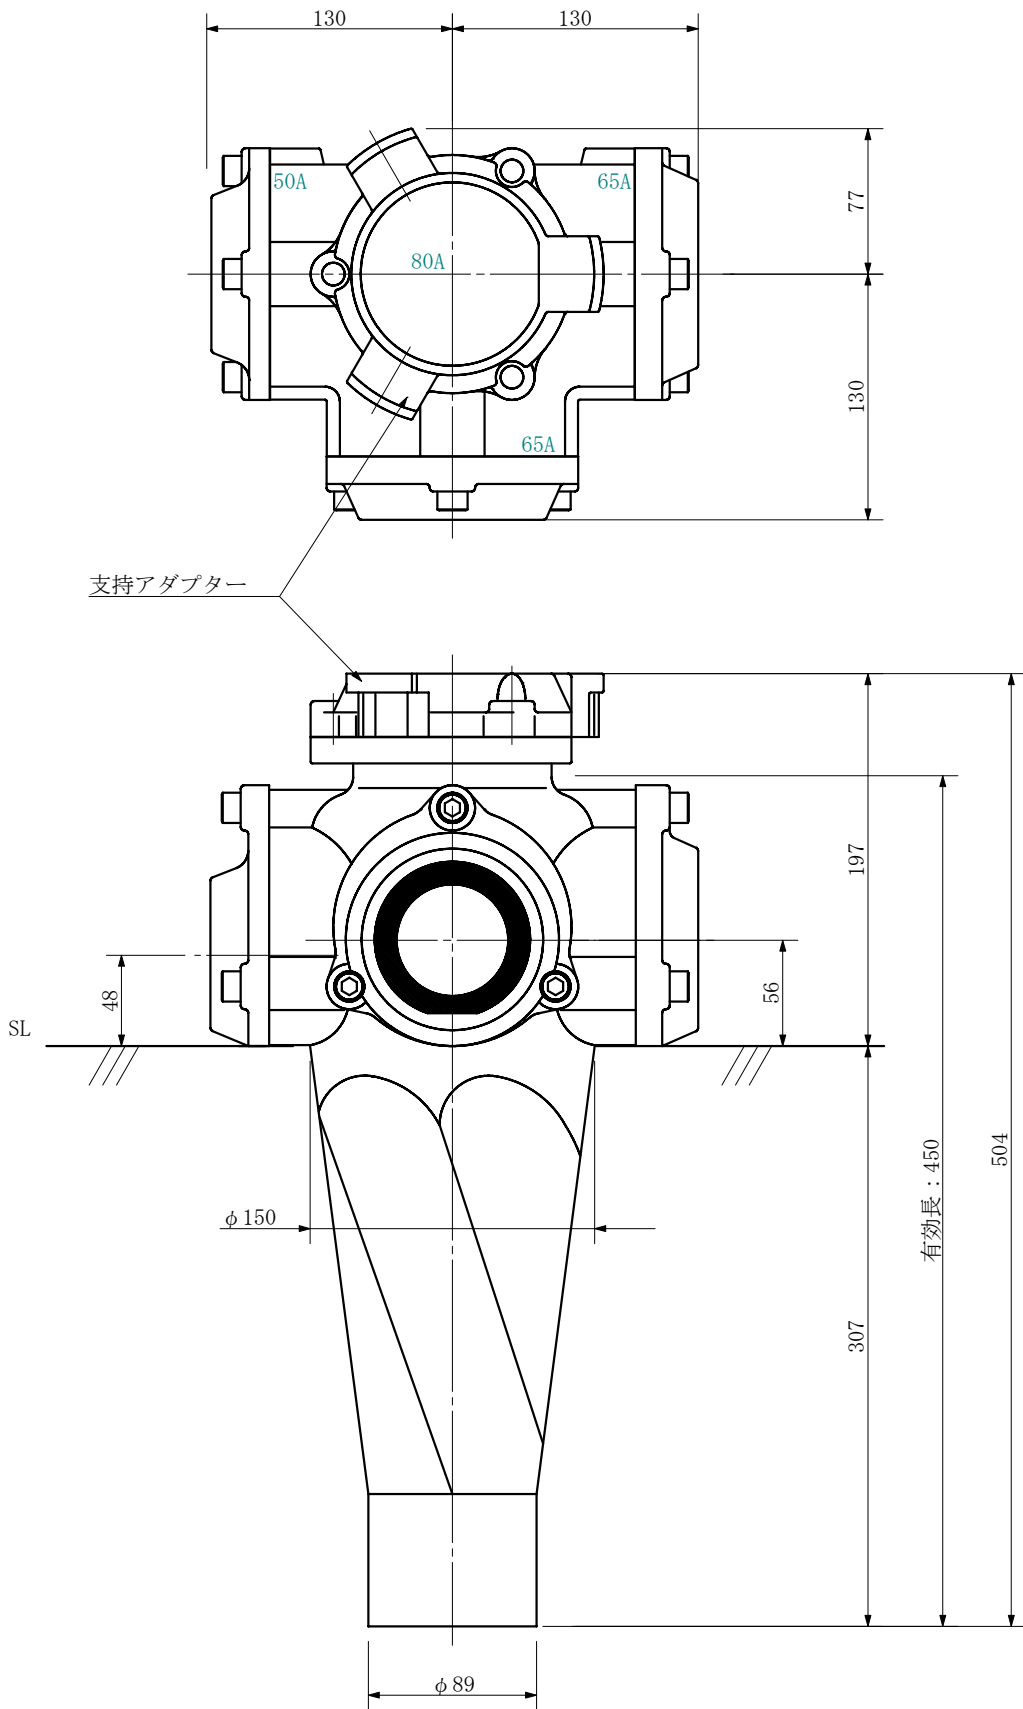

品名 ADスリム継手RR 80A 3方向 (差し口)
80-65×65×50 <R8665S>

単位：mm

品名	ADスリム継手RR 80A 3方向 (差し口) 80-65×65×50 <R8665S>			図番	
製 図	積水化学工業 株式会社	年 月 日	2019. 10	承認 印	