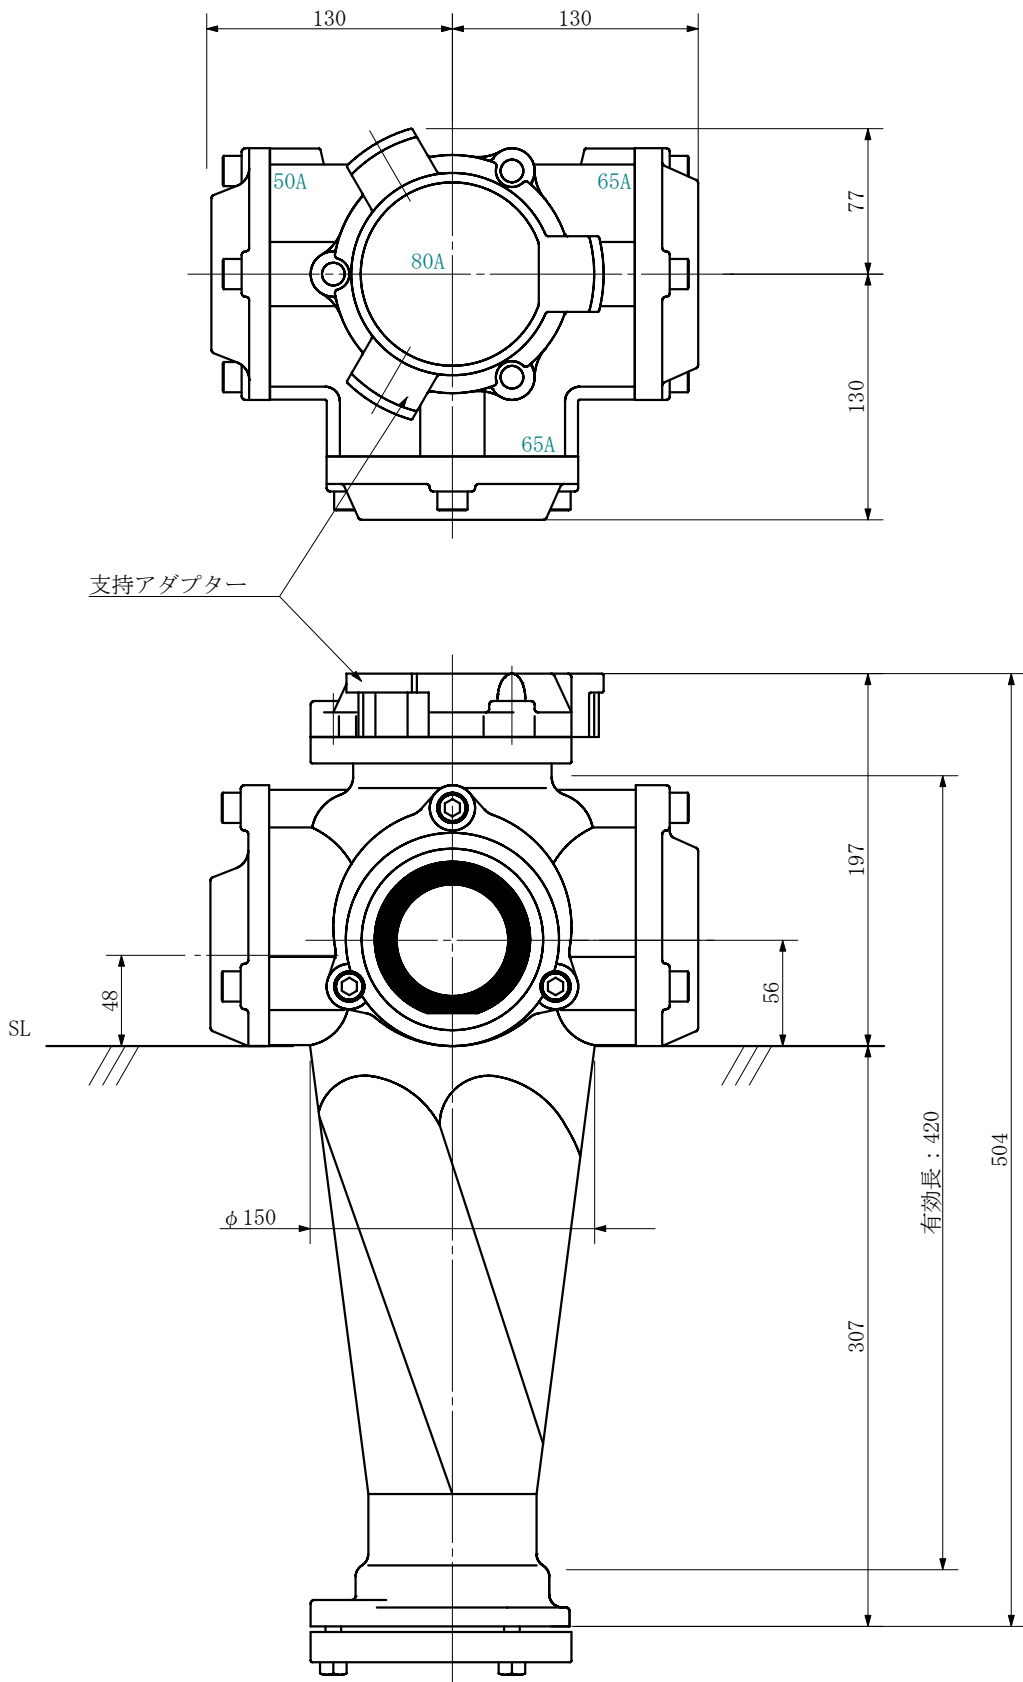

品名 ADスリム継手RR 80A 3方向 (受け口)
80-65×65×50 <R8665U>

単位：mm

| | | | | | |
|--------|---|-------------|----------|---------|--|
| 品名 | ADスリム継手RR 80A 3方向 (受け口) 80-65×65×50 <R8665U> | | | 図番 | |
| 製 図 | 積水化学工業 株式会社 | 年 月 日 | 2019. 10 | 承認 印 | |