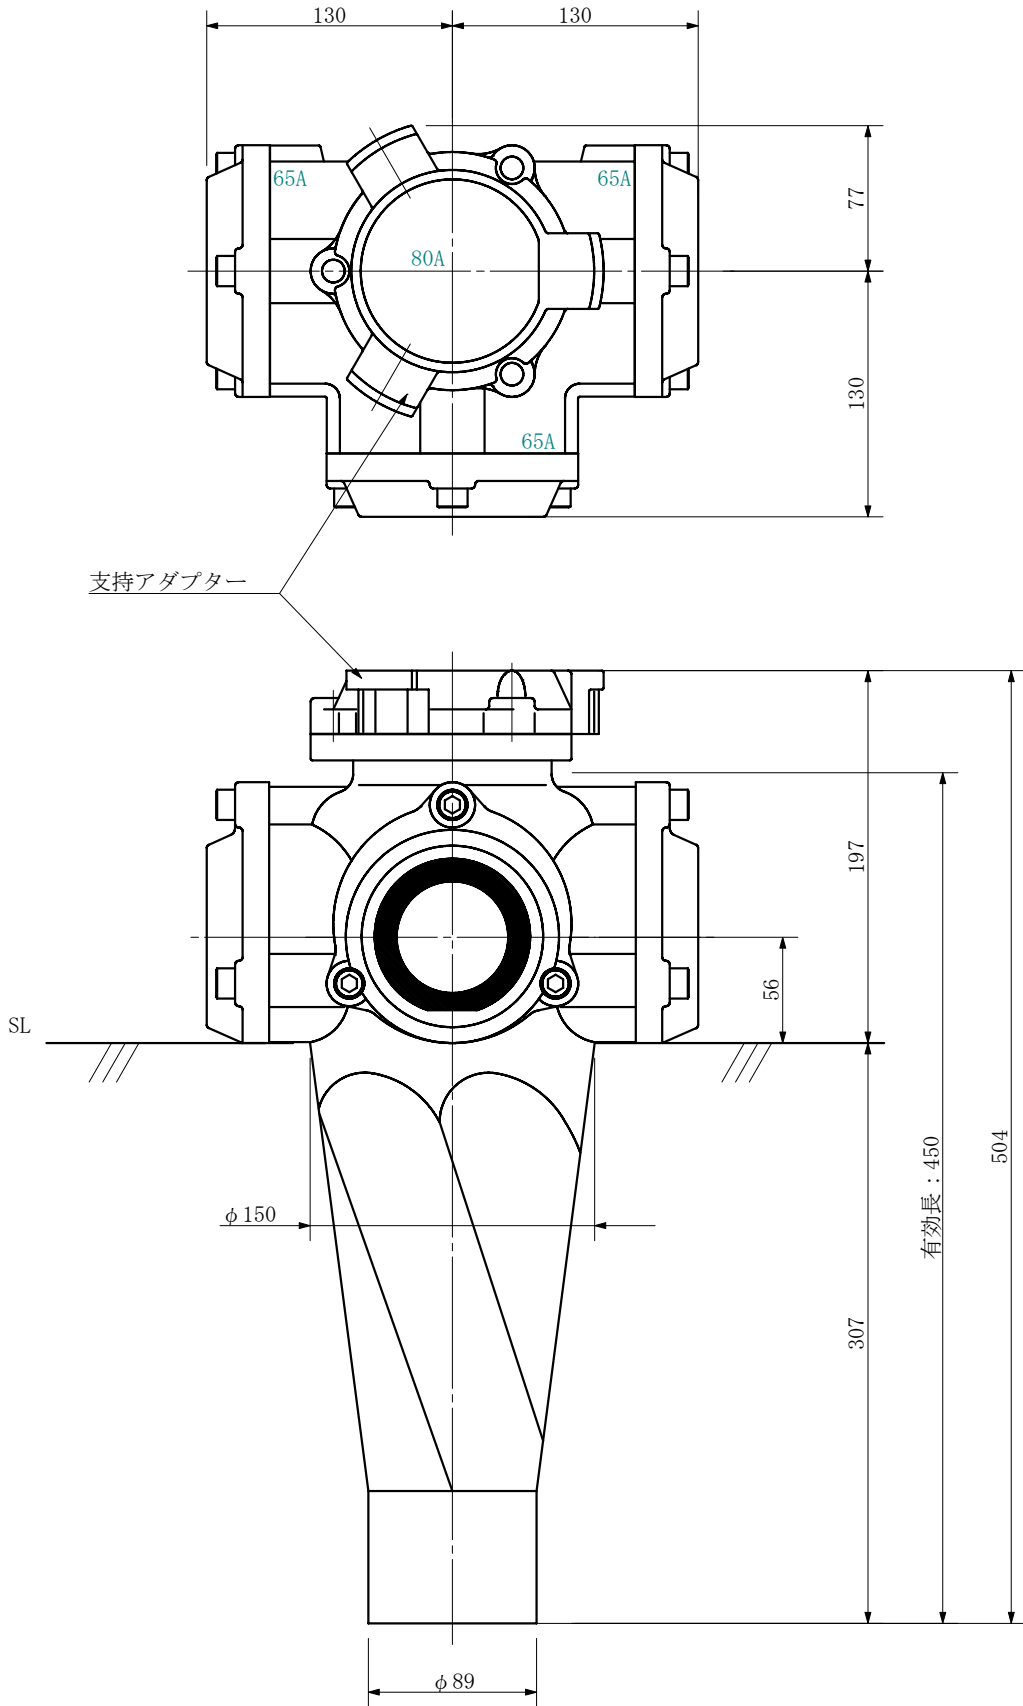

品名 ADスリム継手RR 80A 3方向 (差し口)
80-65×65×65 <R8666S>

単位：mm

品名	ADスリム継手RR 80A 3方向 (差し口) 80-65×65×65 <R8666S>			図番	
製 図	積水化学工業 株式会社	年 月 日	2019. 10	承認 印	