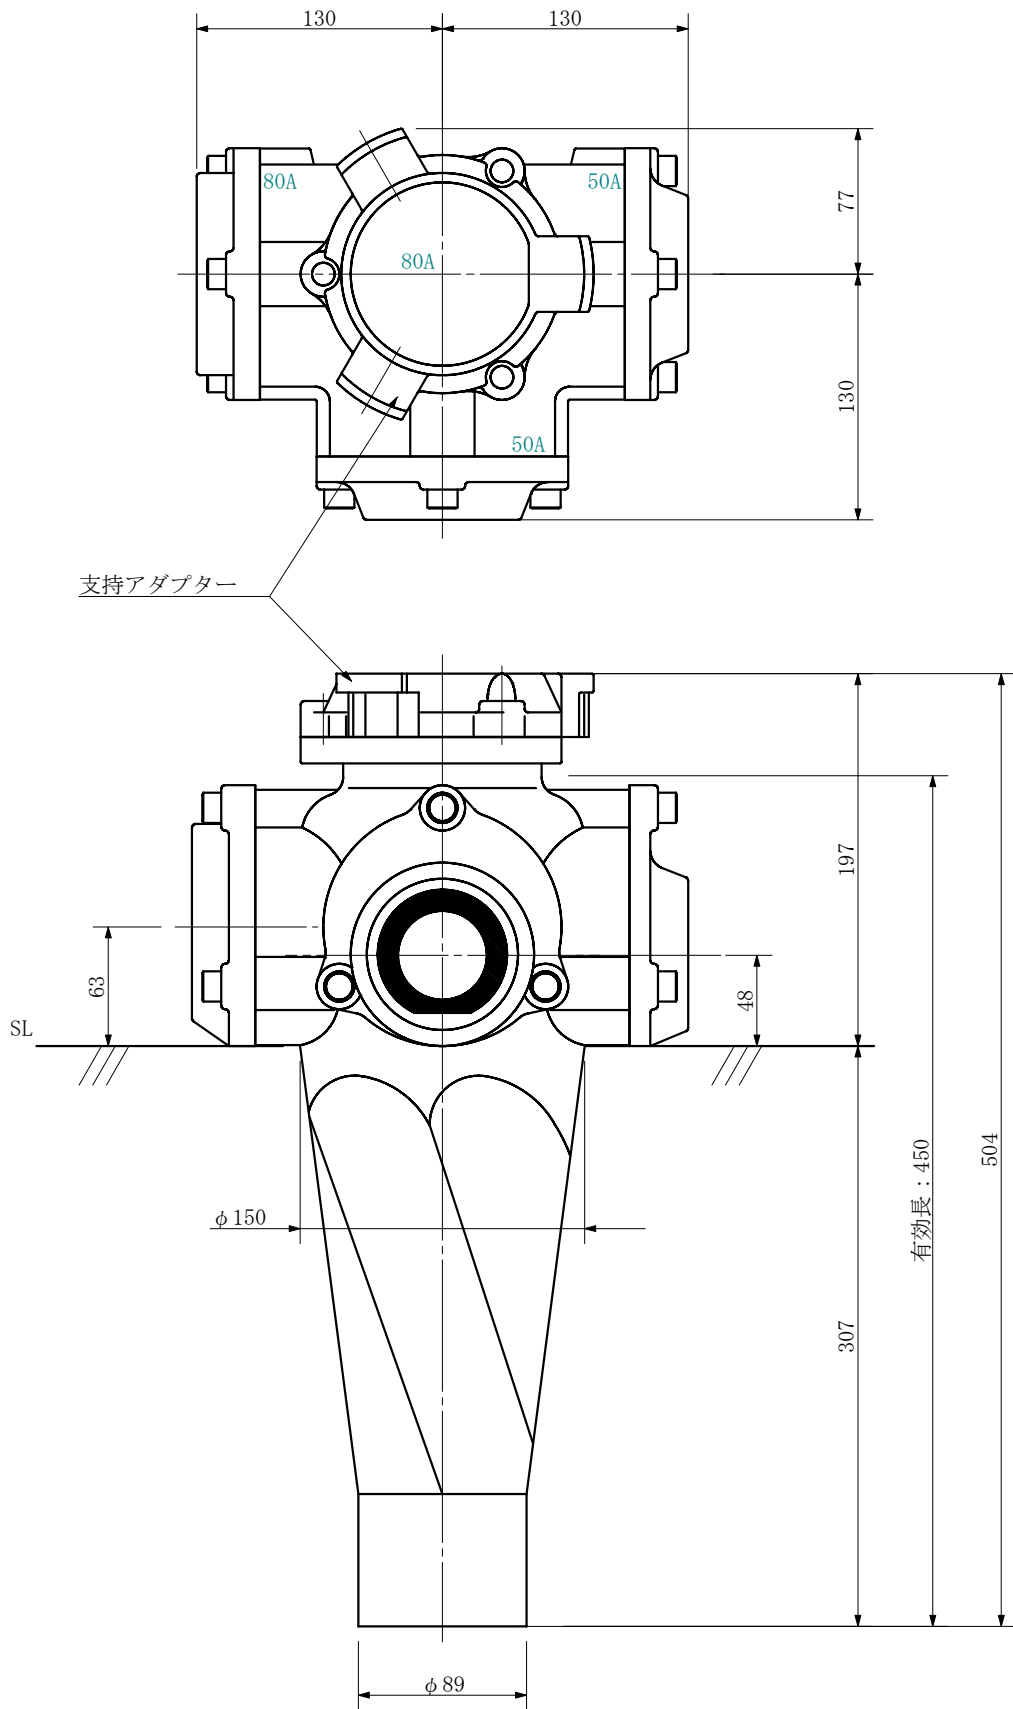

品名 ADスリム継手RR 80A 3方向 (差し口)  
80-80×50×50 <R88055S>

単位：mm

品名	ADスリム継手RR 80A 3方向 (差し口) 80-80×50×50 <R88055S>			図番	
製 図	積水化学工業 株式会社	年 月 日	2019. 10	承認 印	