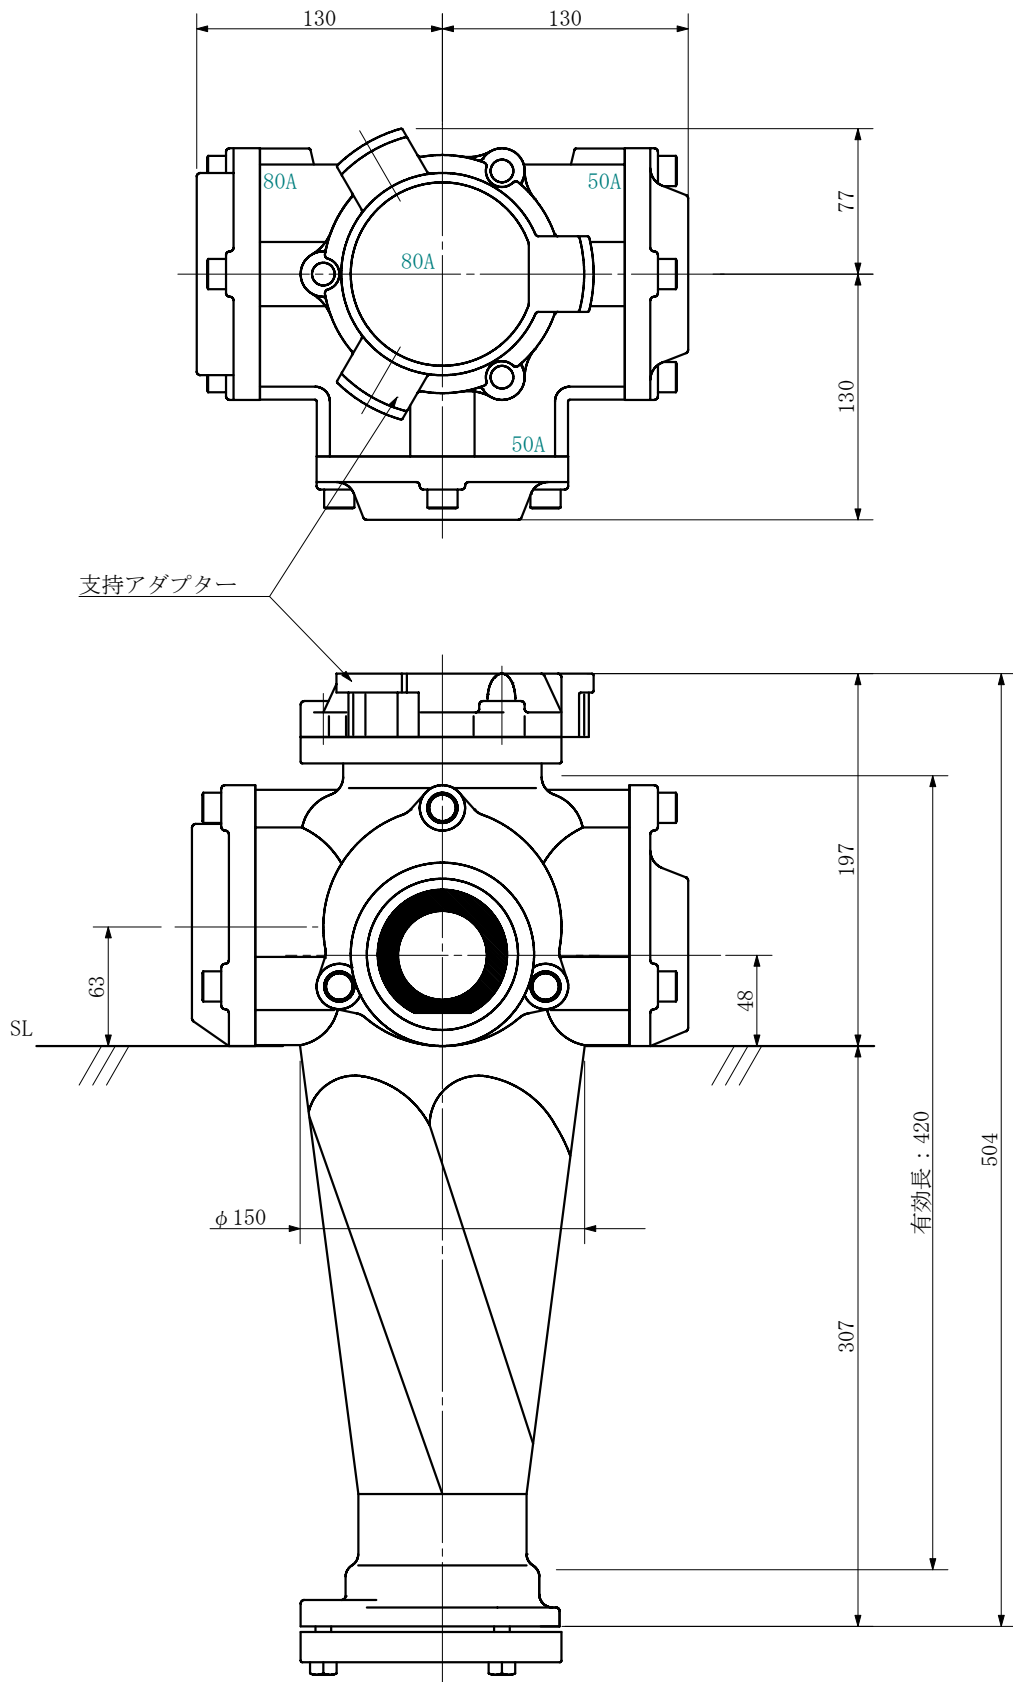

品名 ADスリム継手RR 80A 3方向 (受け口)
80-80×50×50 <R88055U>

単位：mm

品名	ADスリム継手RR 80A 3方向 (受け口) 80-80×50×50 <R88055U>			図番	
製 図	積水化学工業 株式会社	年 月 日	2019. 10	承認 印	