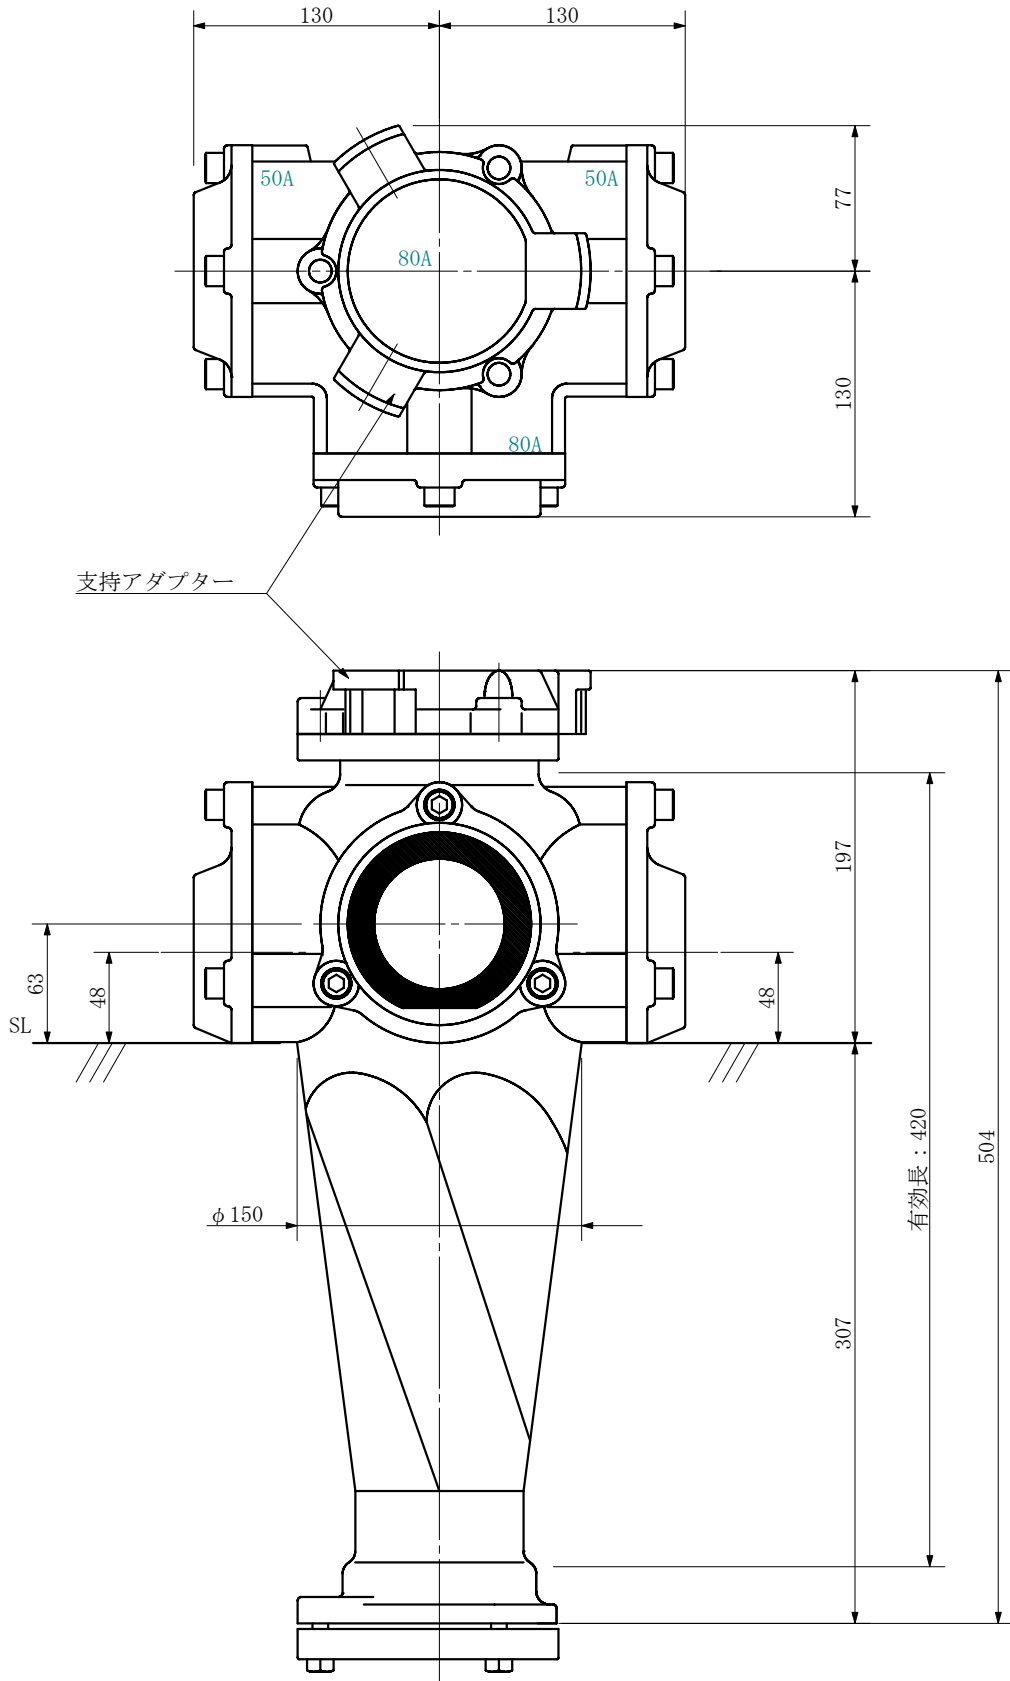

品名 ADスリム継手RR 80A 3方向 (受け口)
80-80×50×50 <R88505U>

単位：mm

| | | | | | |
|--------|--|-------------|----------|---------|--|
| 品名 | ADスリム継手RR 80A 3方向 (受け口) 80-80×50×50 <R88505U> | | | 図番 | |
| 製 図 | 積水化学工業 株式会社 | 年 月 日 | 2019. 10 | 承認 印 | |