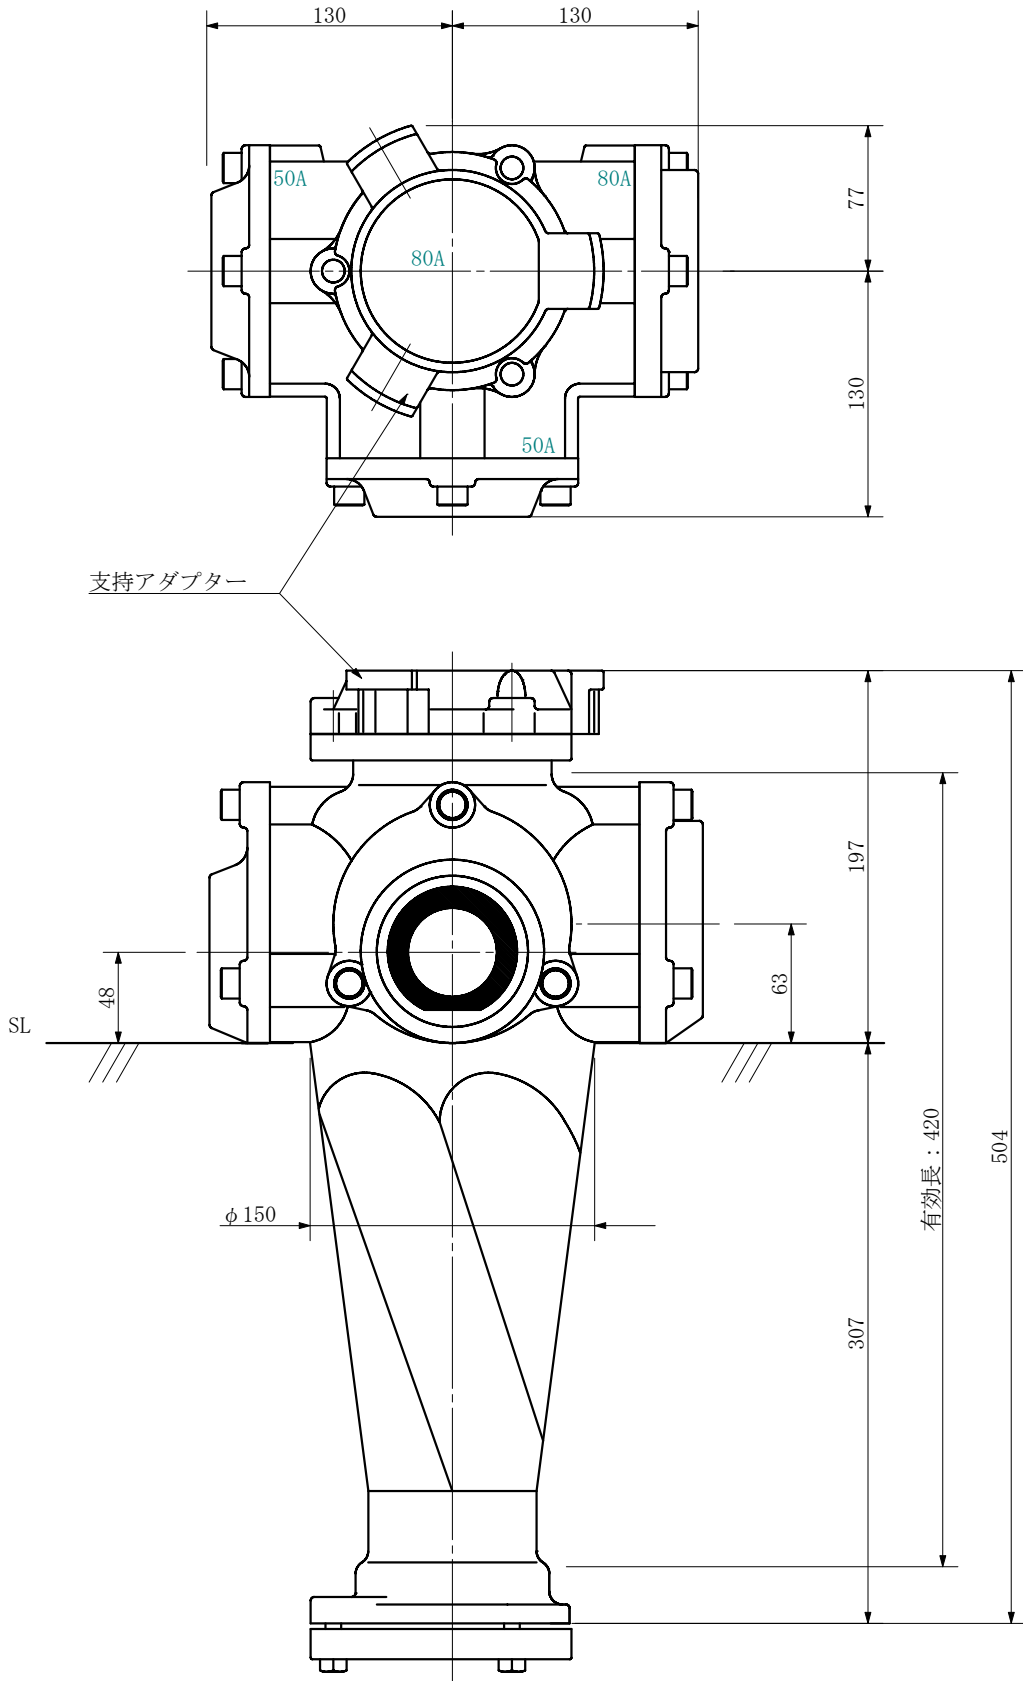

品名 ADスリム継手RR 80A 3方向 (受け口)  
80-80×50×50 <R8855U>

単位：mm

品名	ADスリム継手RR 80A 3方向 (受け口) 80-80×50×50 <R8855U>			図番	
製 図	積水化学工業 株式会社	年 月 日	2019. 10	承認 印	