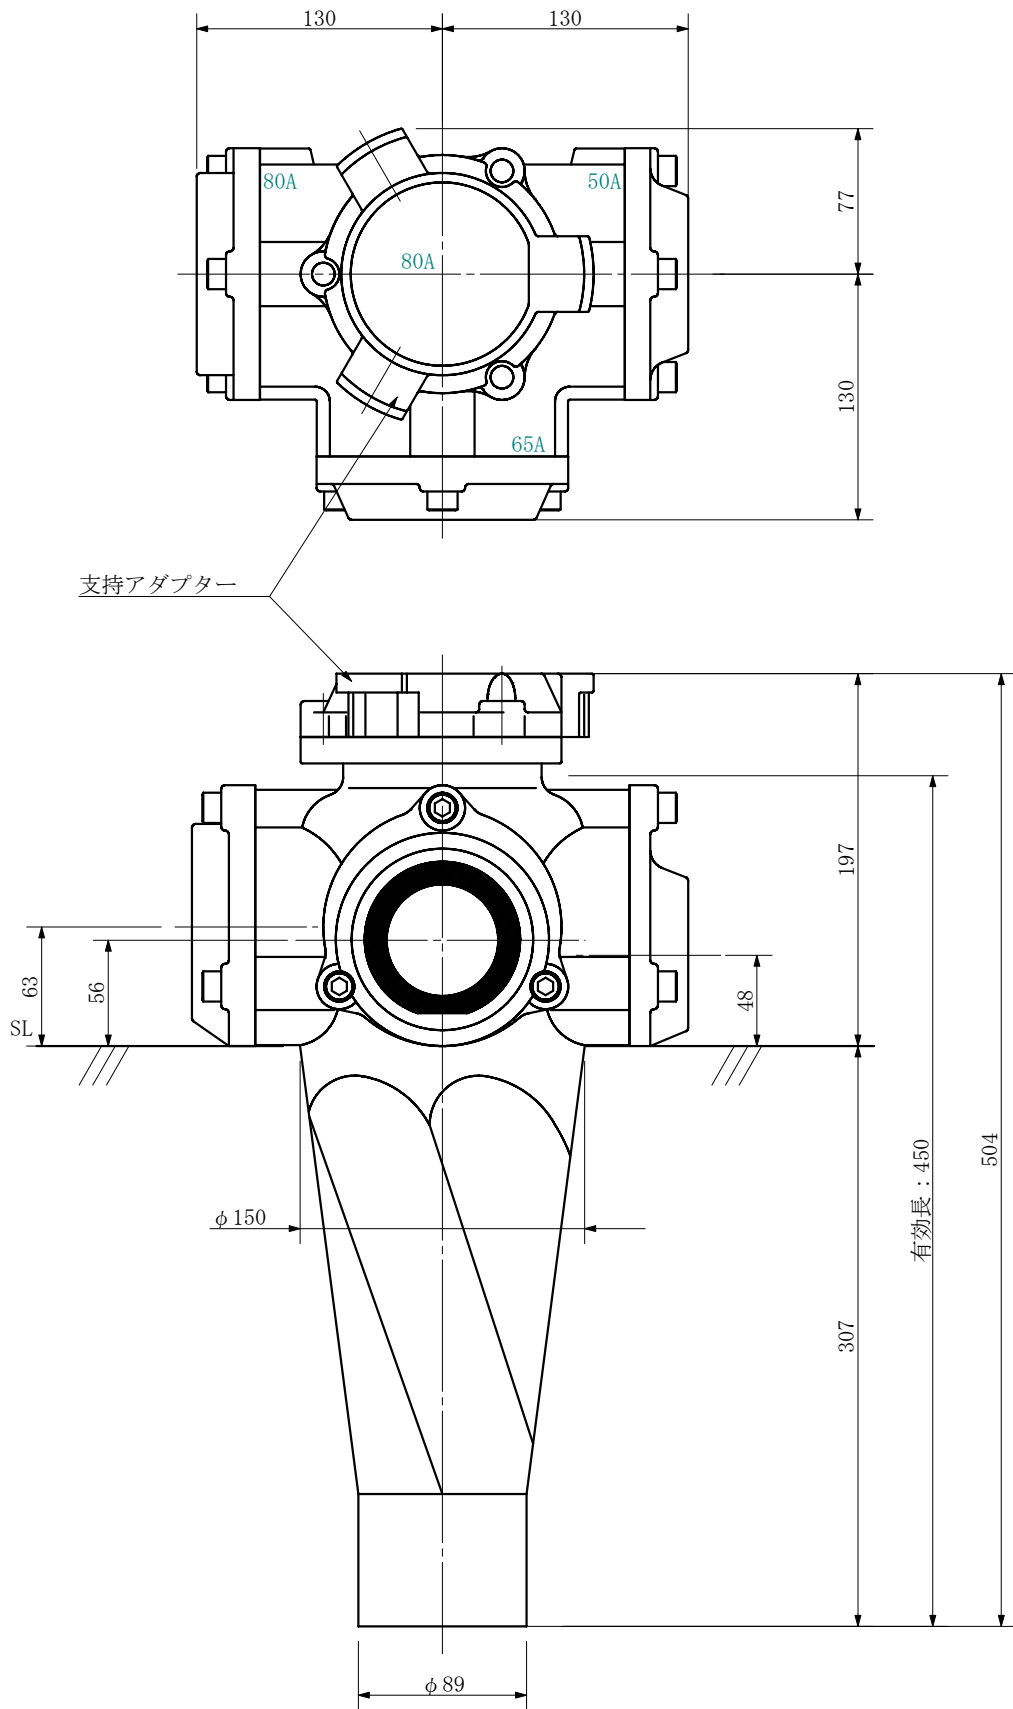

品名 ADスリム継手RR 80A 3方向 (差し口)
80-80×50×65 <R88056S>

単位：mm

品名	ADスリム継手RR 80A 3方向 (差し口) 80-80×50×65 <R88056S>			図番	
製 図	積水化学工業 株式会社	年 月 日	2019. 10	承認 印	