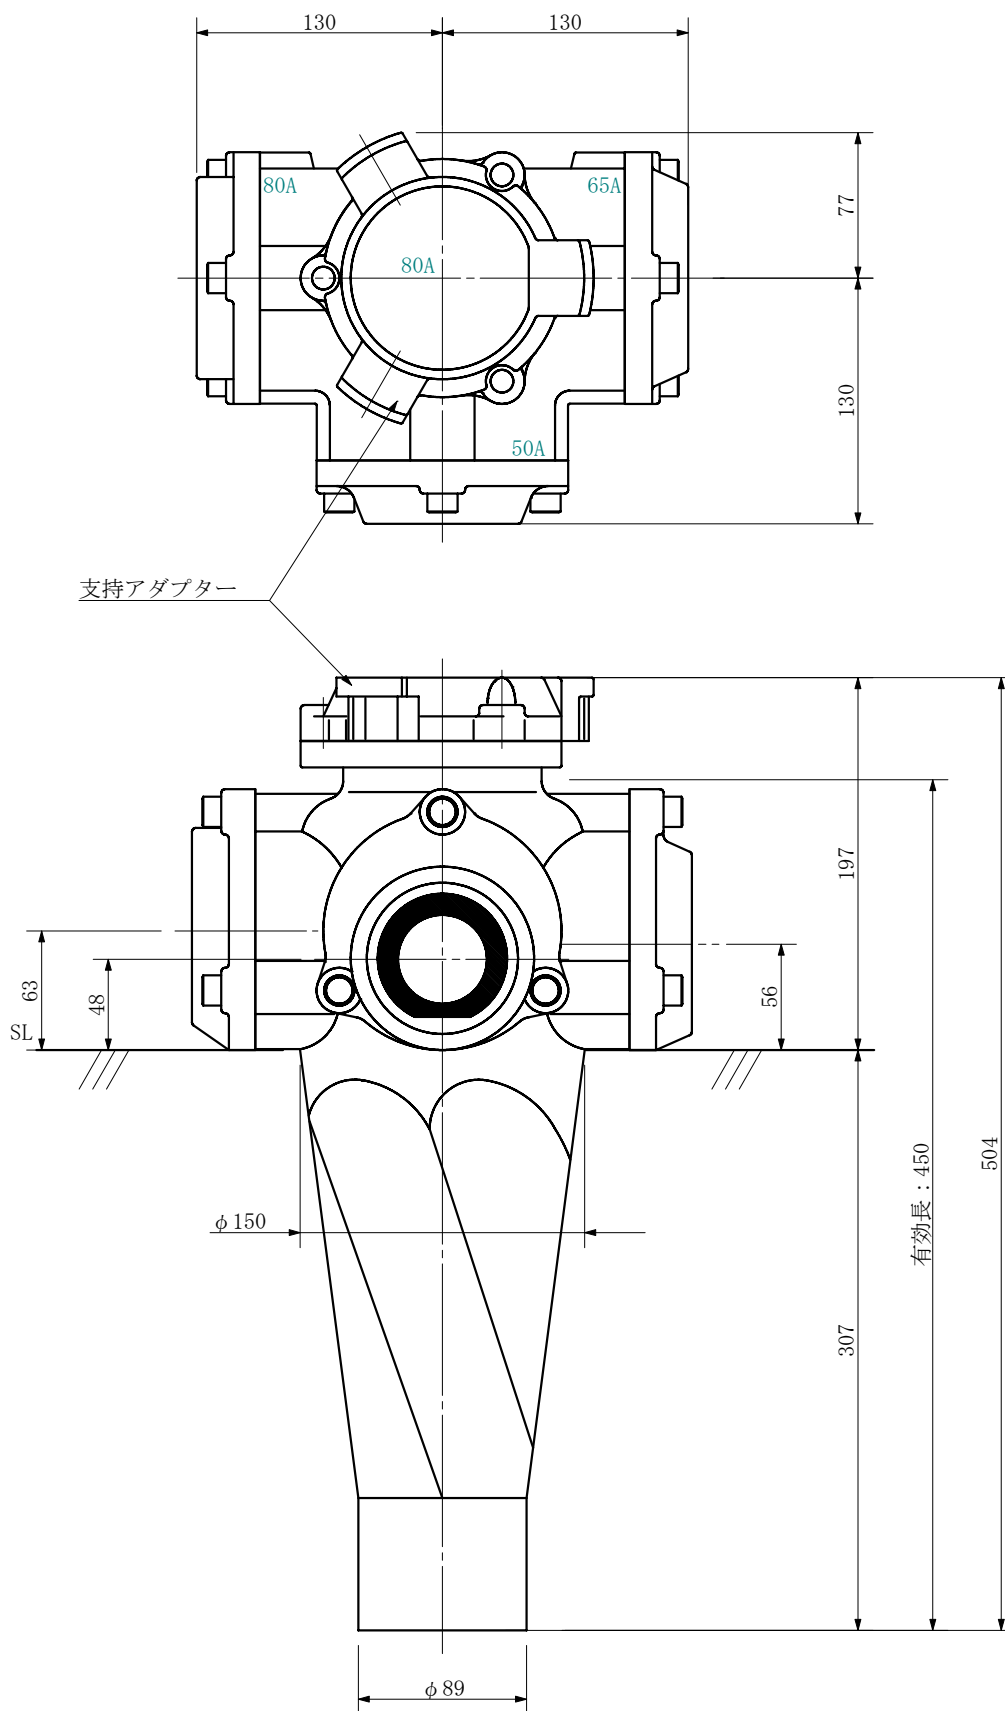

品名 ADスリム継手RR 80A 3方向 (差し口)
80-80×65×50 <R88065S>

単位：mm

品名	ADスリム継手RR 80A 3方向 (差し口) 80-80×65×50 <R88065S>			図番	
製 図	積水化学工業 株式会社	年 月 日	2019. 10	承認 印	