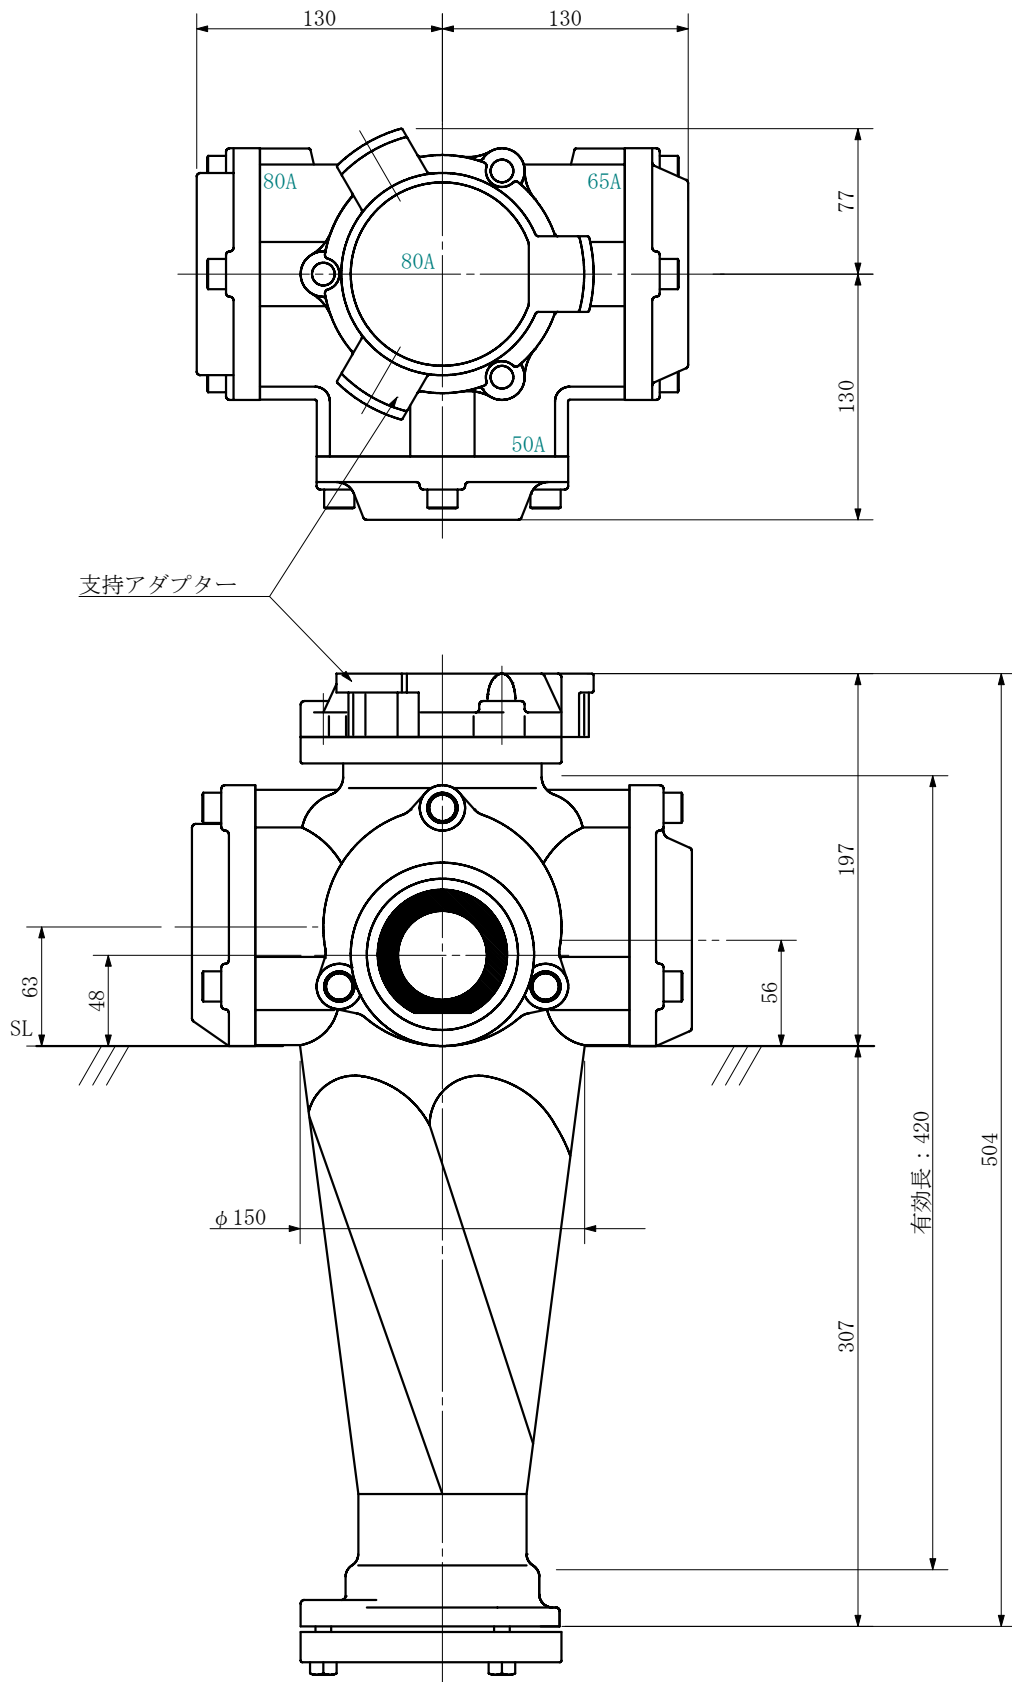

品名 ADスリム継手RR 80A 3方向 (受け口)
80-80×65×50 <R88065U>

単位：mm

品名	ADスリム継手RR 80A 3方向 (受け口) 80-80×65×50 <R88065U>			図番	
製 図	積水化学工業 株式会社	年 月 日	2019. 10	承認 印	