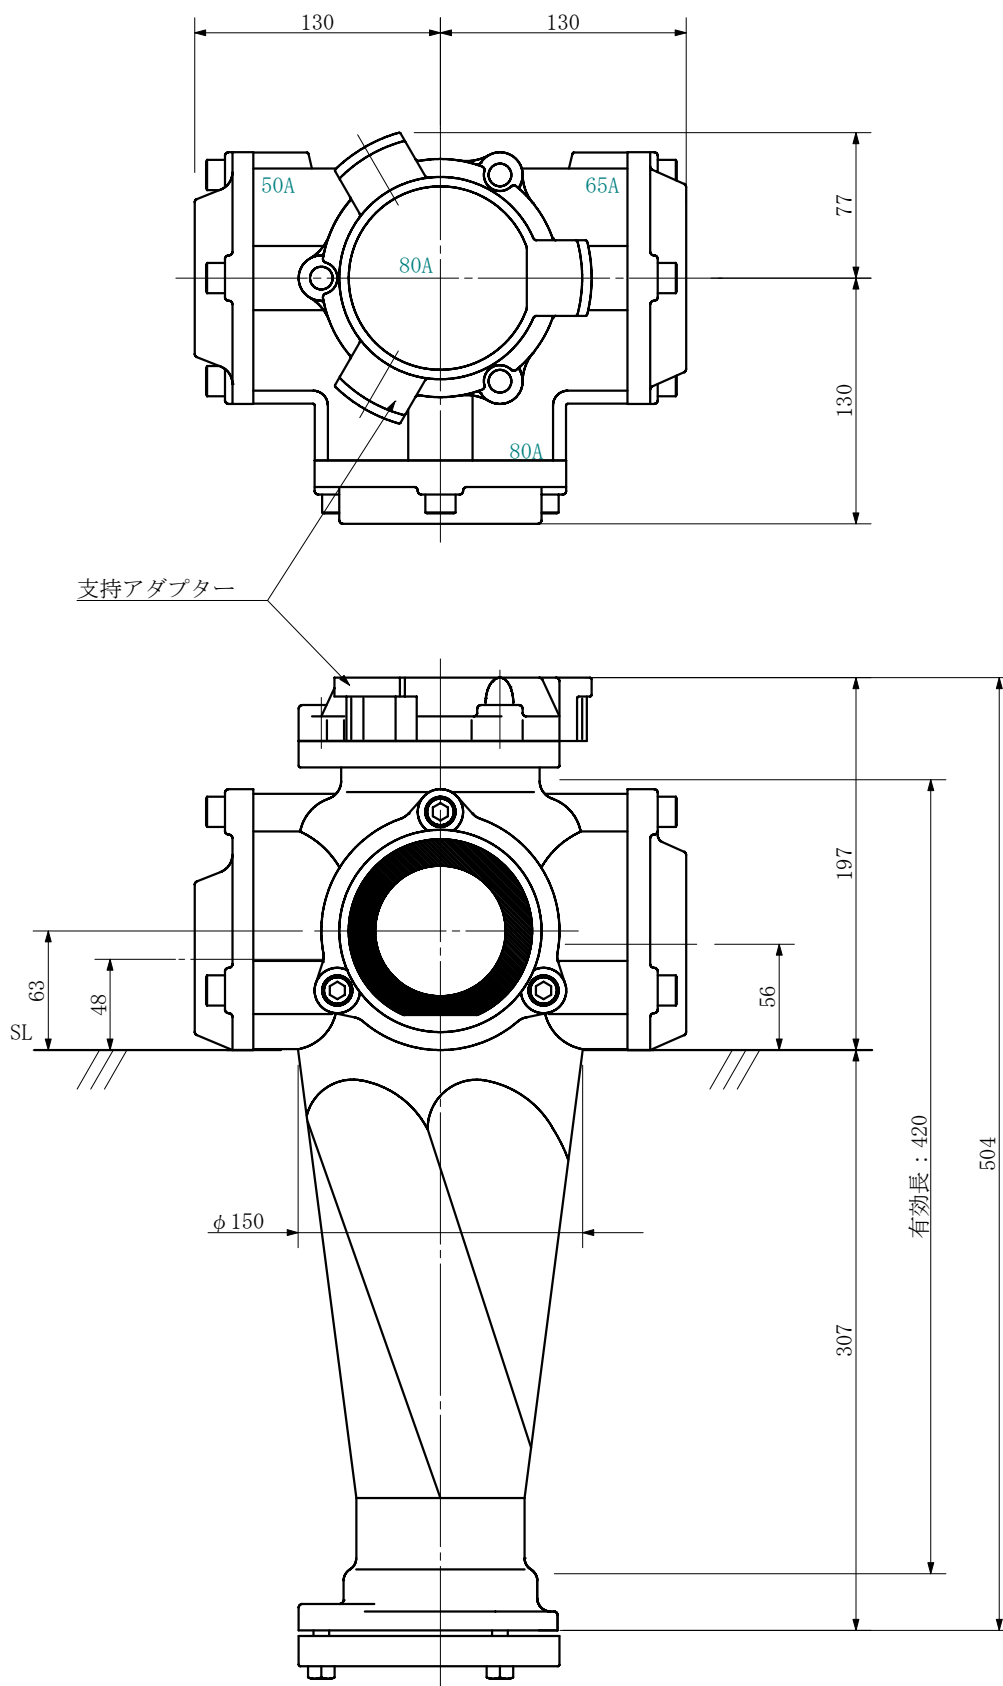

品名 ADスリム継手RR 80A 3方向 (受け口)
80-80×50×65 <R88506U>

単位：mm

品名	ADスリム継手RR 80A 3方向 (受け口) 80-80×50×65 <R88506U>			図番	
製 図	積水化学工業 株式会社	年 月 日	2019. 10	承認 印	