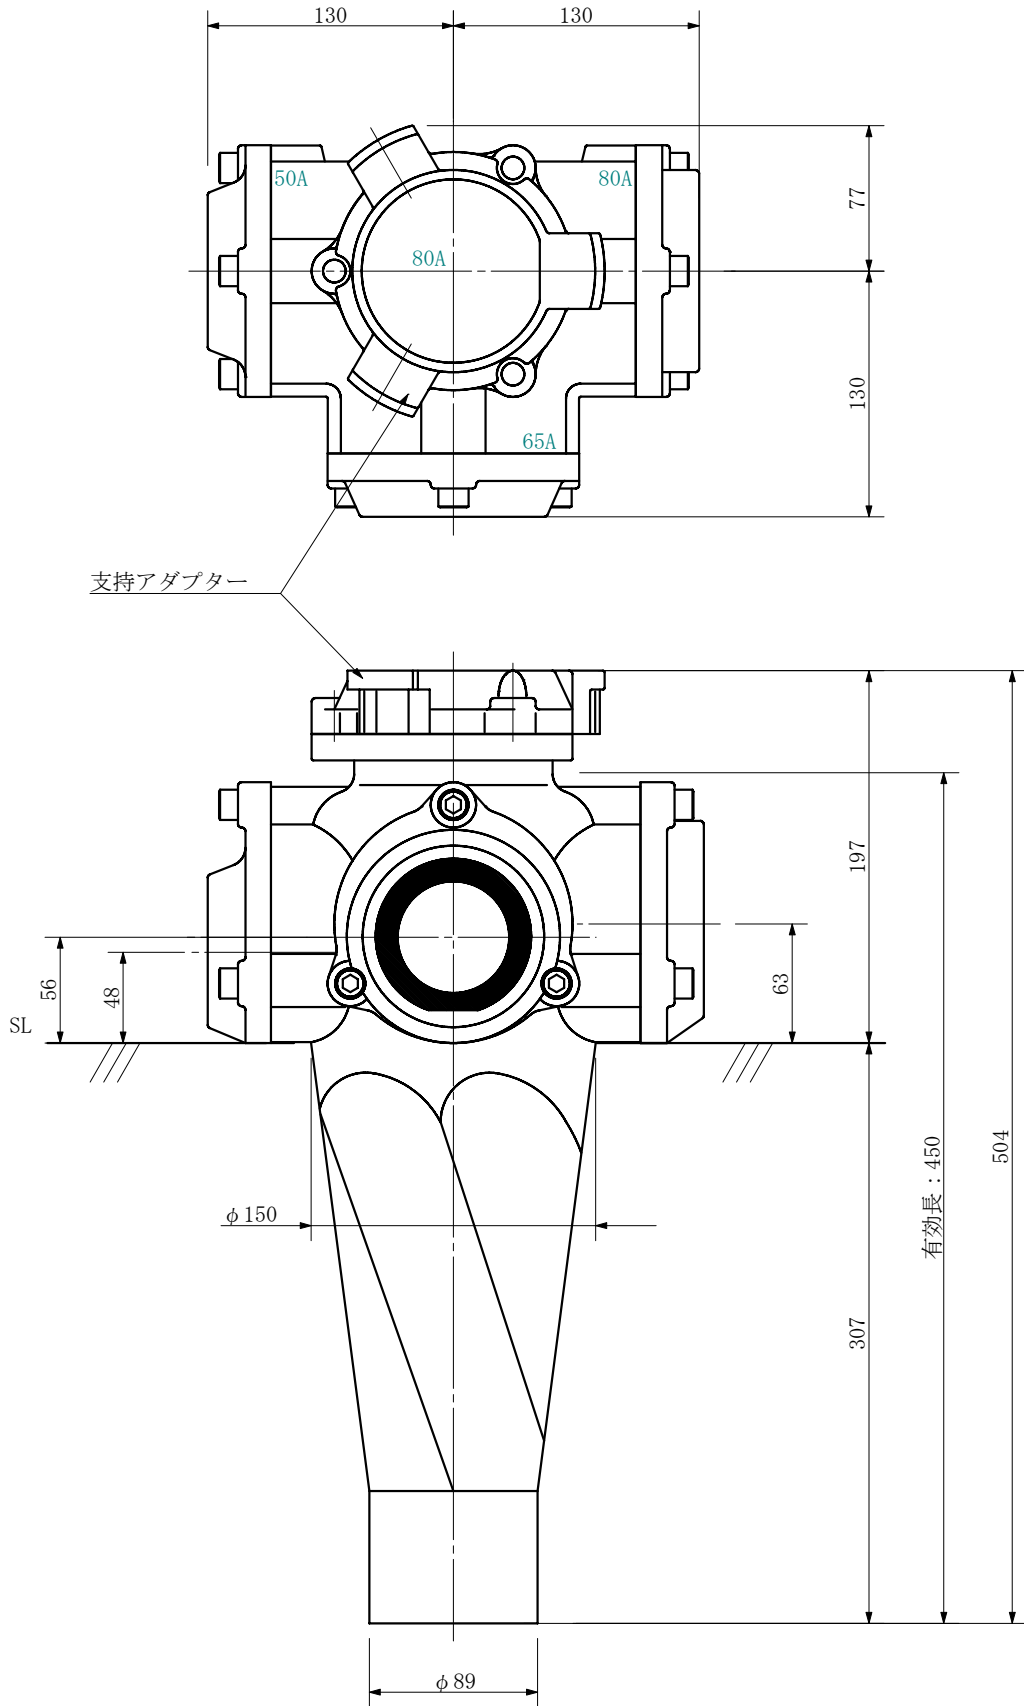

品名 ADスリム継手RR 80A 3方向 (差し口)
80-80×65×50 <R8865S>

単位：mm

品名	ADスリム継手RR 80A 3方向 (差し口) 80-80×65×50 <R8865S>			図番	
製 図	積水化学工業 株式会社	年 月 日	2019. 10	承認 印	