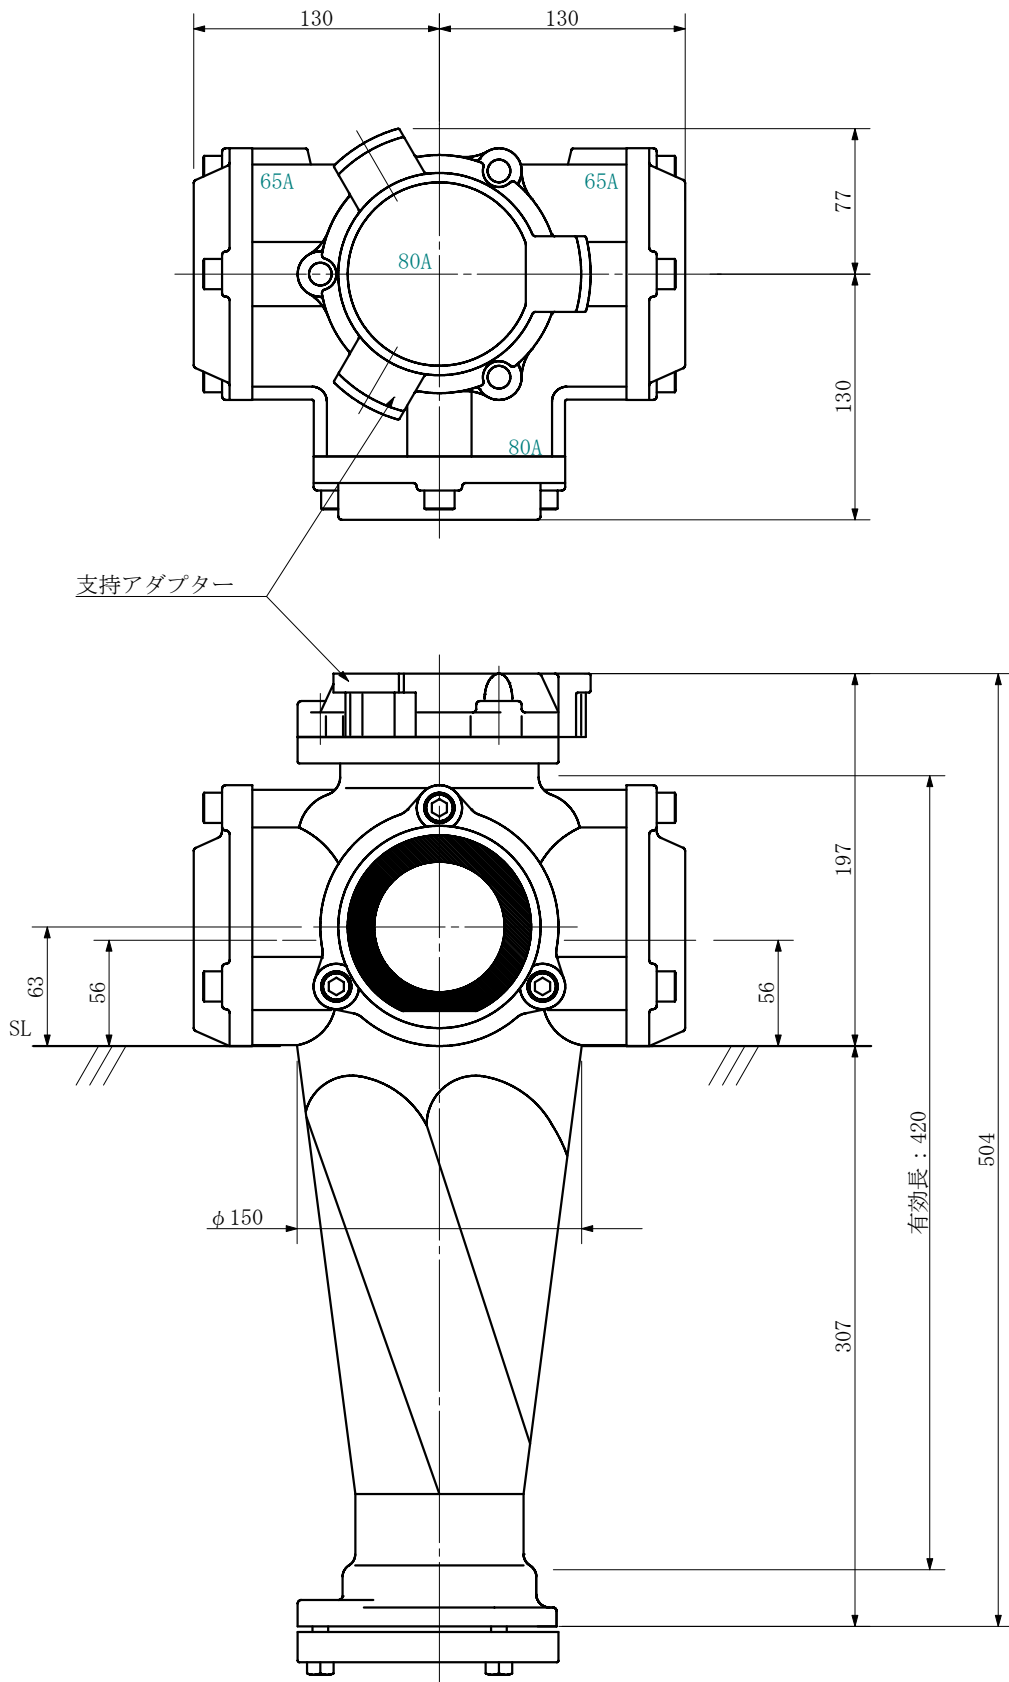

品名 ADスリム継手RR 80A 3方向 (受け口)  
80-80×65×65 <R88606U>

単位：mm

品名	ADスリム継手RR 80A 3方向 (受け口) 80-80×65×65 <R88606U>			図番	
製 図	積水化学工業 株式会社	年 月 日	2019. 10	承認 印	