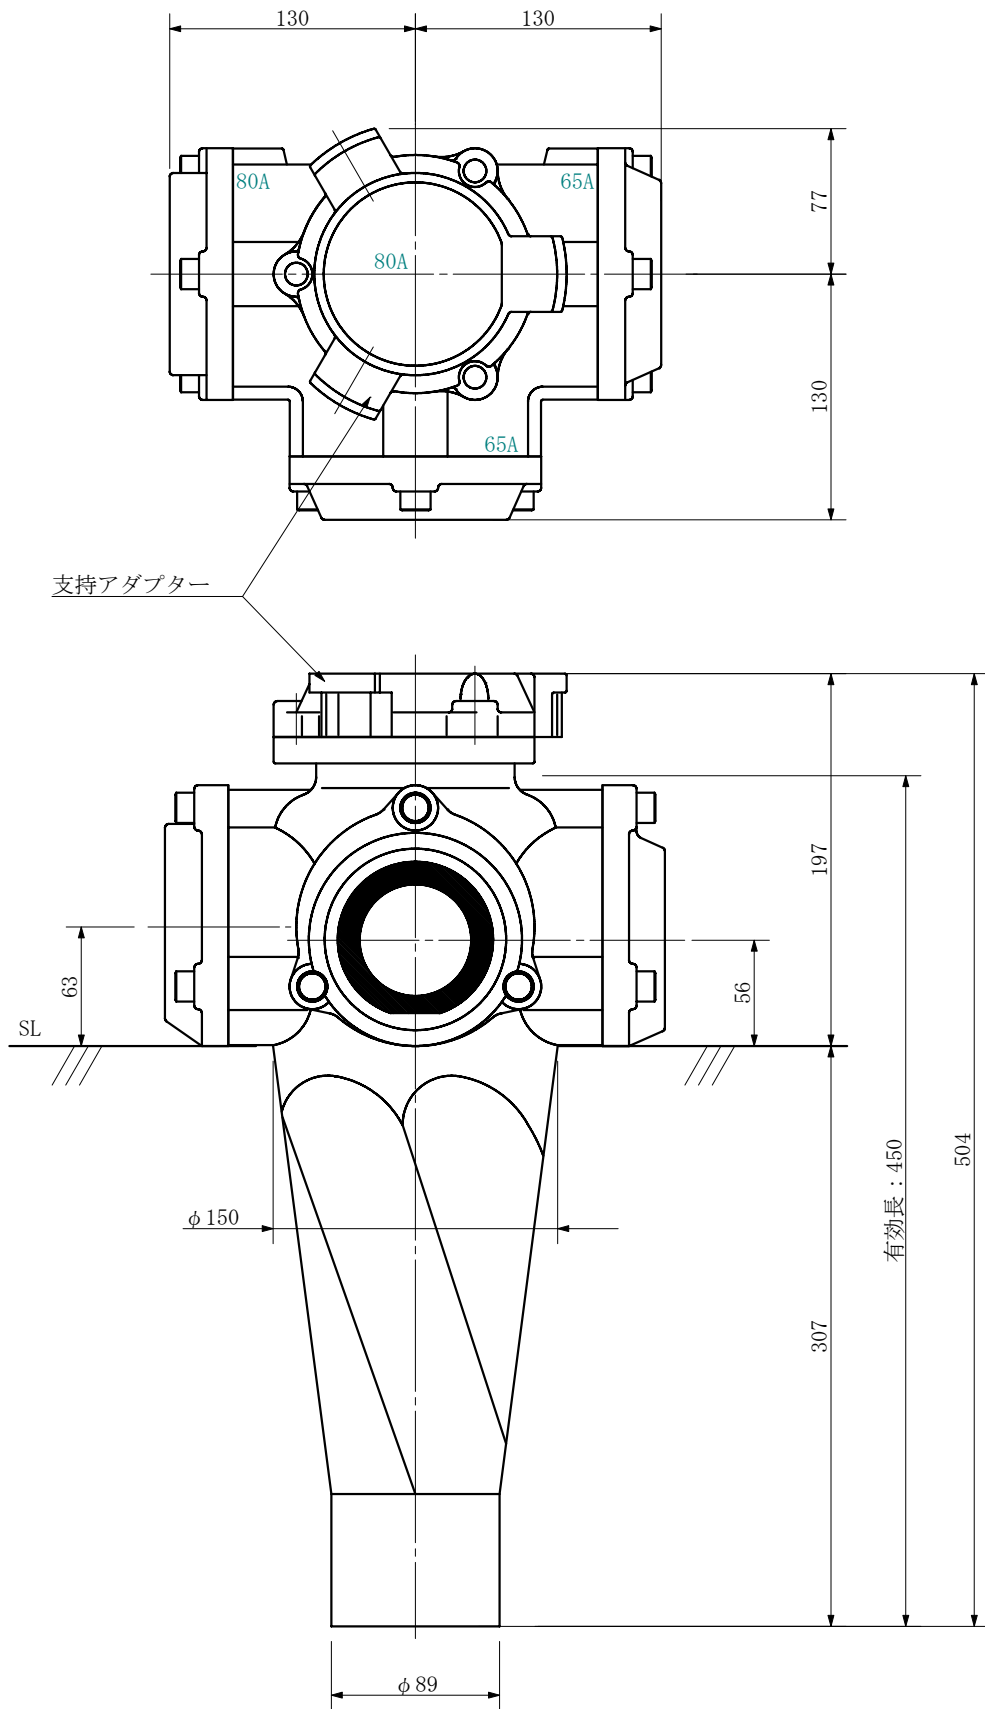

品名 ADスリム継手RR 80A 3方向 (差し口)
80-80×65×65 <R88066S>

単位：mm

品名	ADスリム継手RR 80A 3方向 (差し口) 80-80×65×65 <R88066S>			図番	
製 図	積水化学工業 株式会社	年 月 日	2019. 10	承認 印	