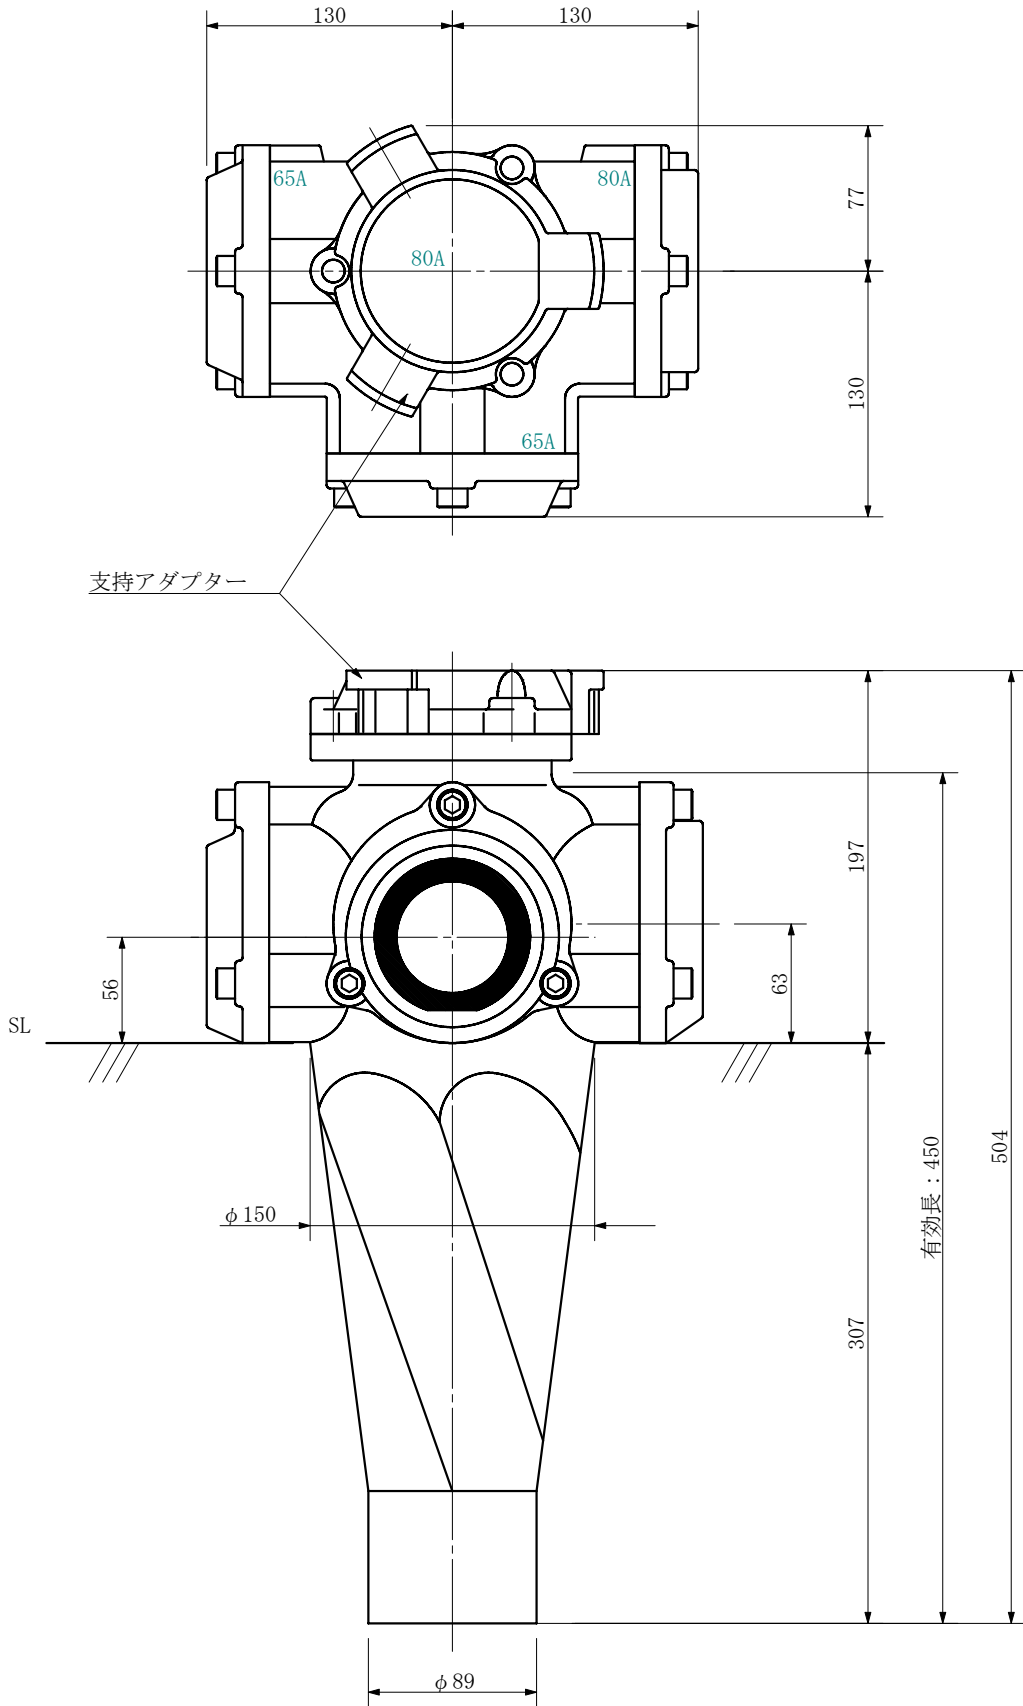

品名 ADスリム継手RR 80A 3方向 (差し口)
80-80×65×65 <R8866S>

単位：mm

品名	ADスリム継手RR 80A 3方向 (差し口) 80-80×65×65 <R8866S>			図番	
製 図	積水化学工業 株式会社	年 月 日	2019. 10	承認 印	