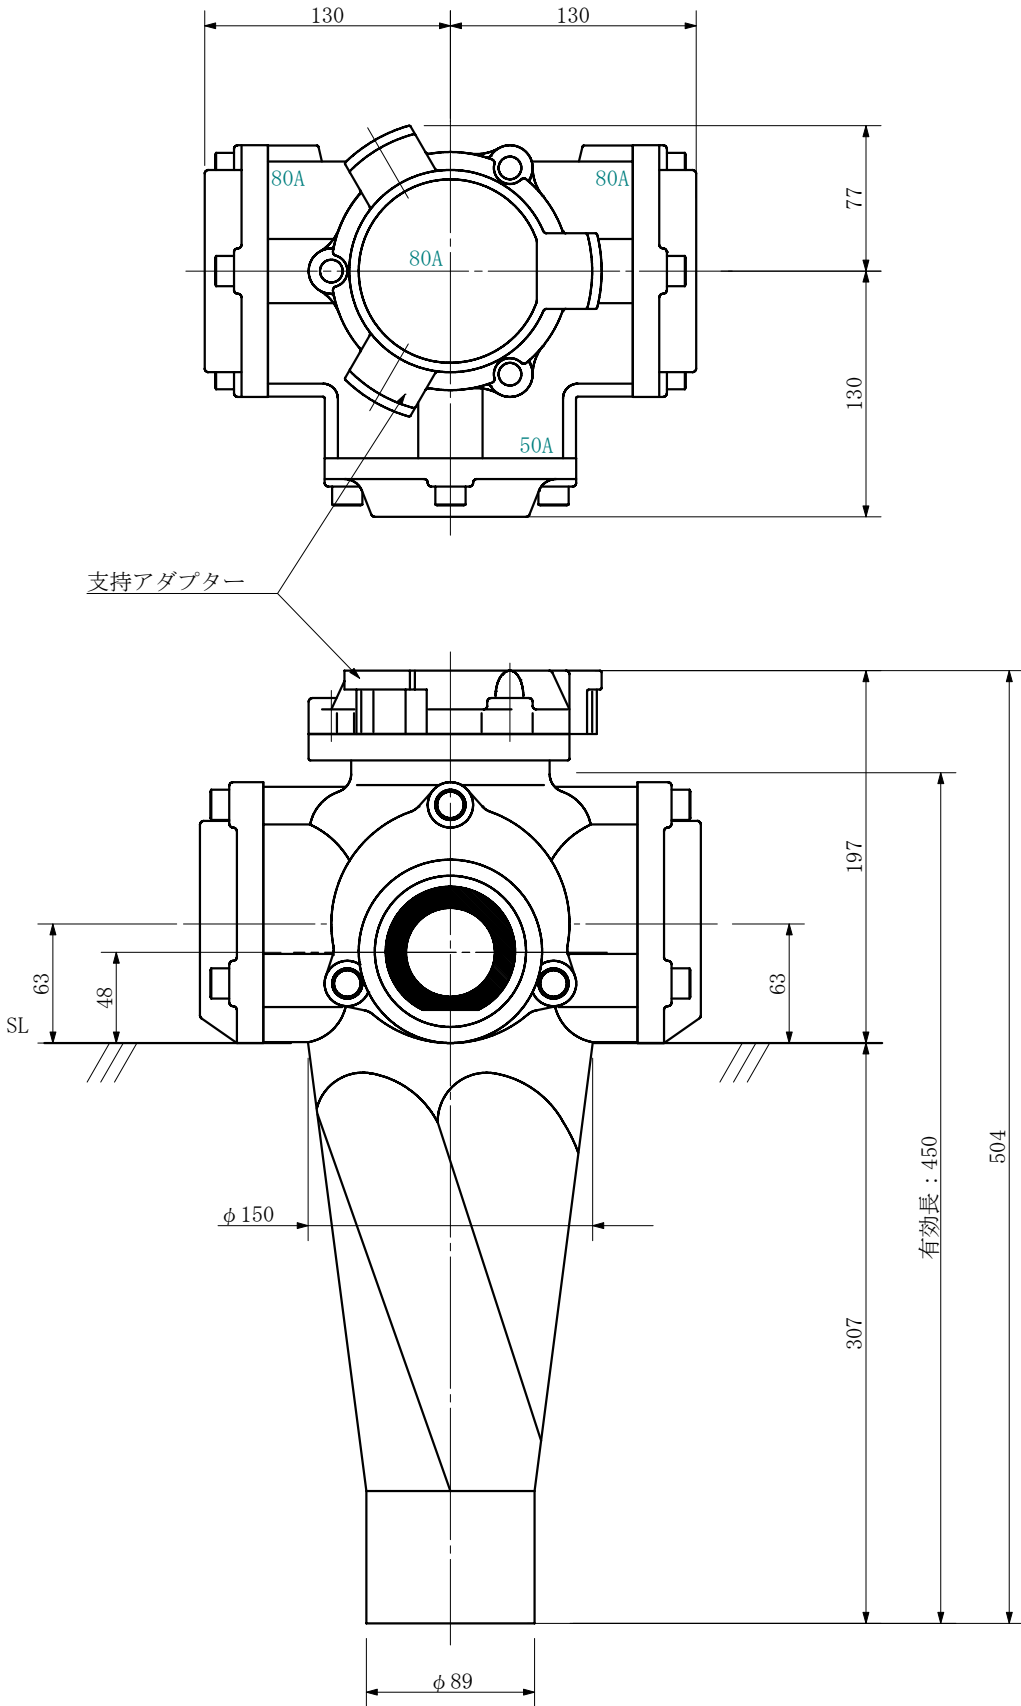

品名 ADスリム継手RR 80A 3方向 (差し口)
80-80×50×80 <R8858S>

単位：mm

品名	ADスリム継手RR 80A 3方向 (差し口) 80-80×50×80 <R8858S>			図番	
製 図	積水化学工業 株式会社	年 月 日	2019. 10	承認 印	