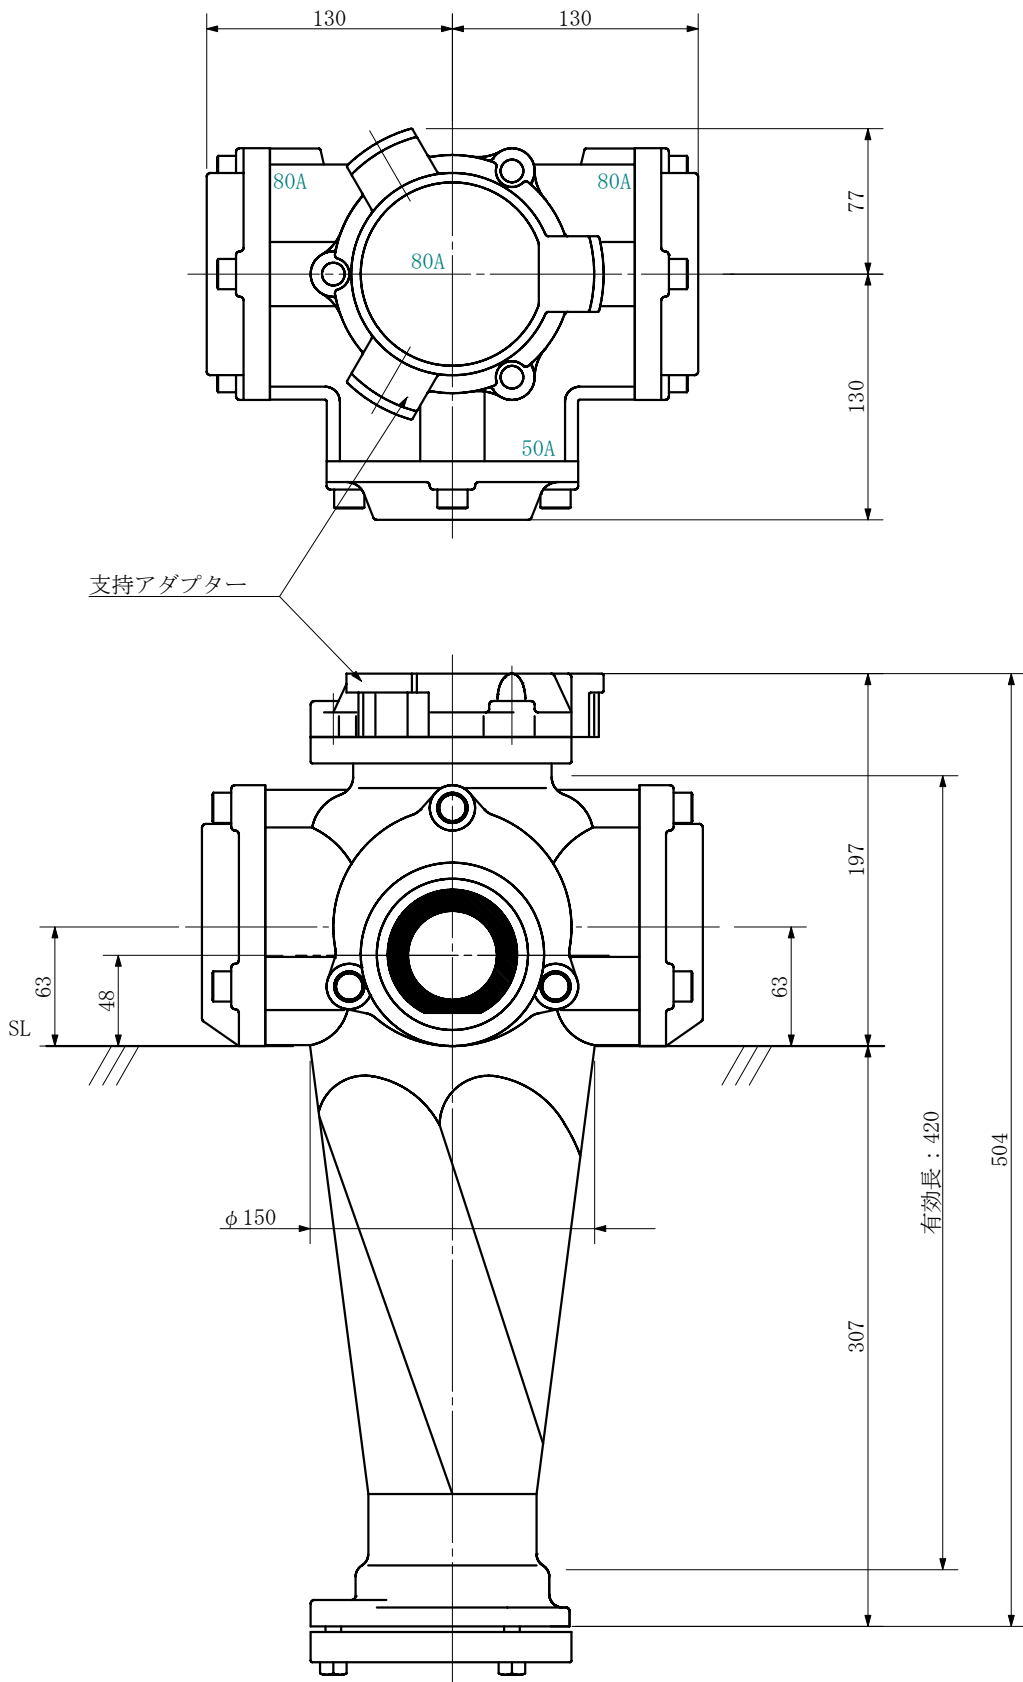

品名 ADスリム継手RR 80A 3方向 (受け口)  
80-80×50×80 <R8858U>

単位：mm

品名	ADスリム継手RR 80A 3方向 (受け口) 80-80×50×80 <R8858U>			図番	
製 図	積水化学工業 株式会社	年 月 日	2019. 10	承認 印	