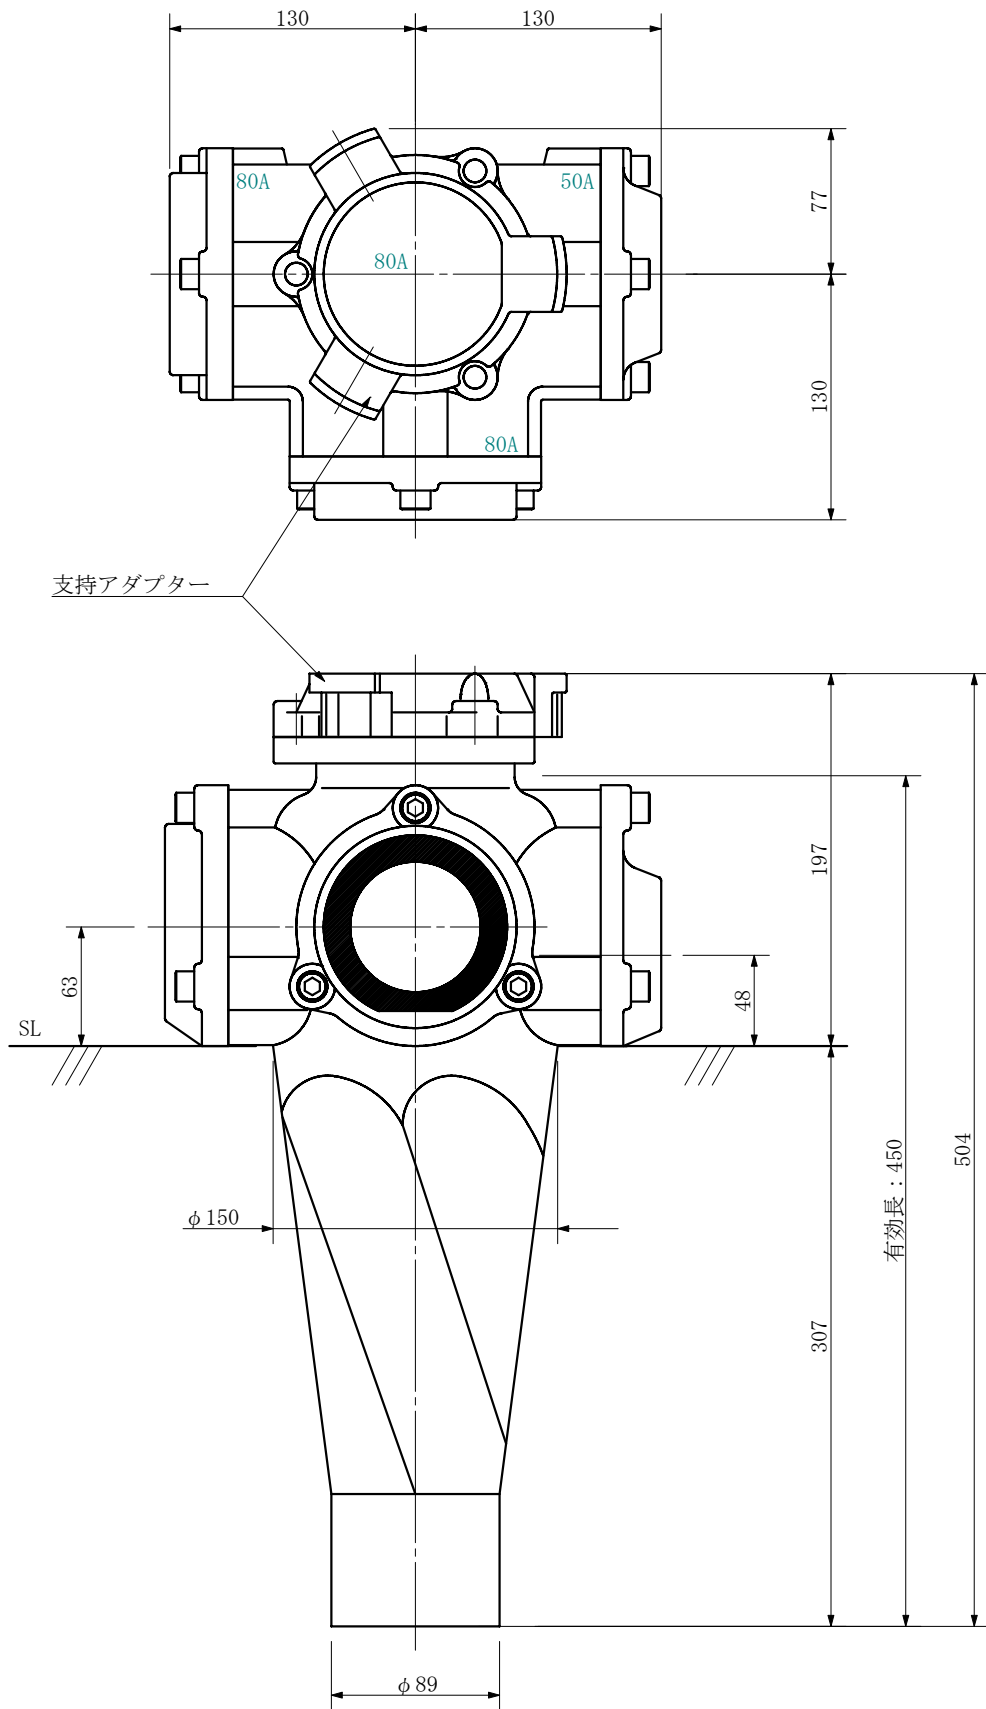

品名 ADスリム継手RR 80A 3方向 (差し口)
80-80×50×80 <R88058S>

単位：mm

品名	ADスリム継手RR 80A 3方向 (差し口) 80-80×50×80 <R88058S>			図番	
製 図	積水化学工業 株式会社	年 月 日	2019. 10	承認 印	