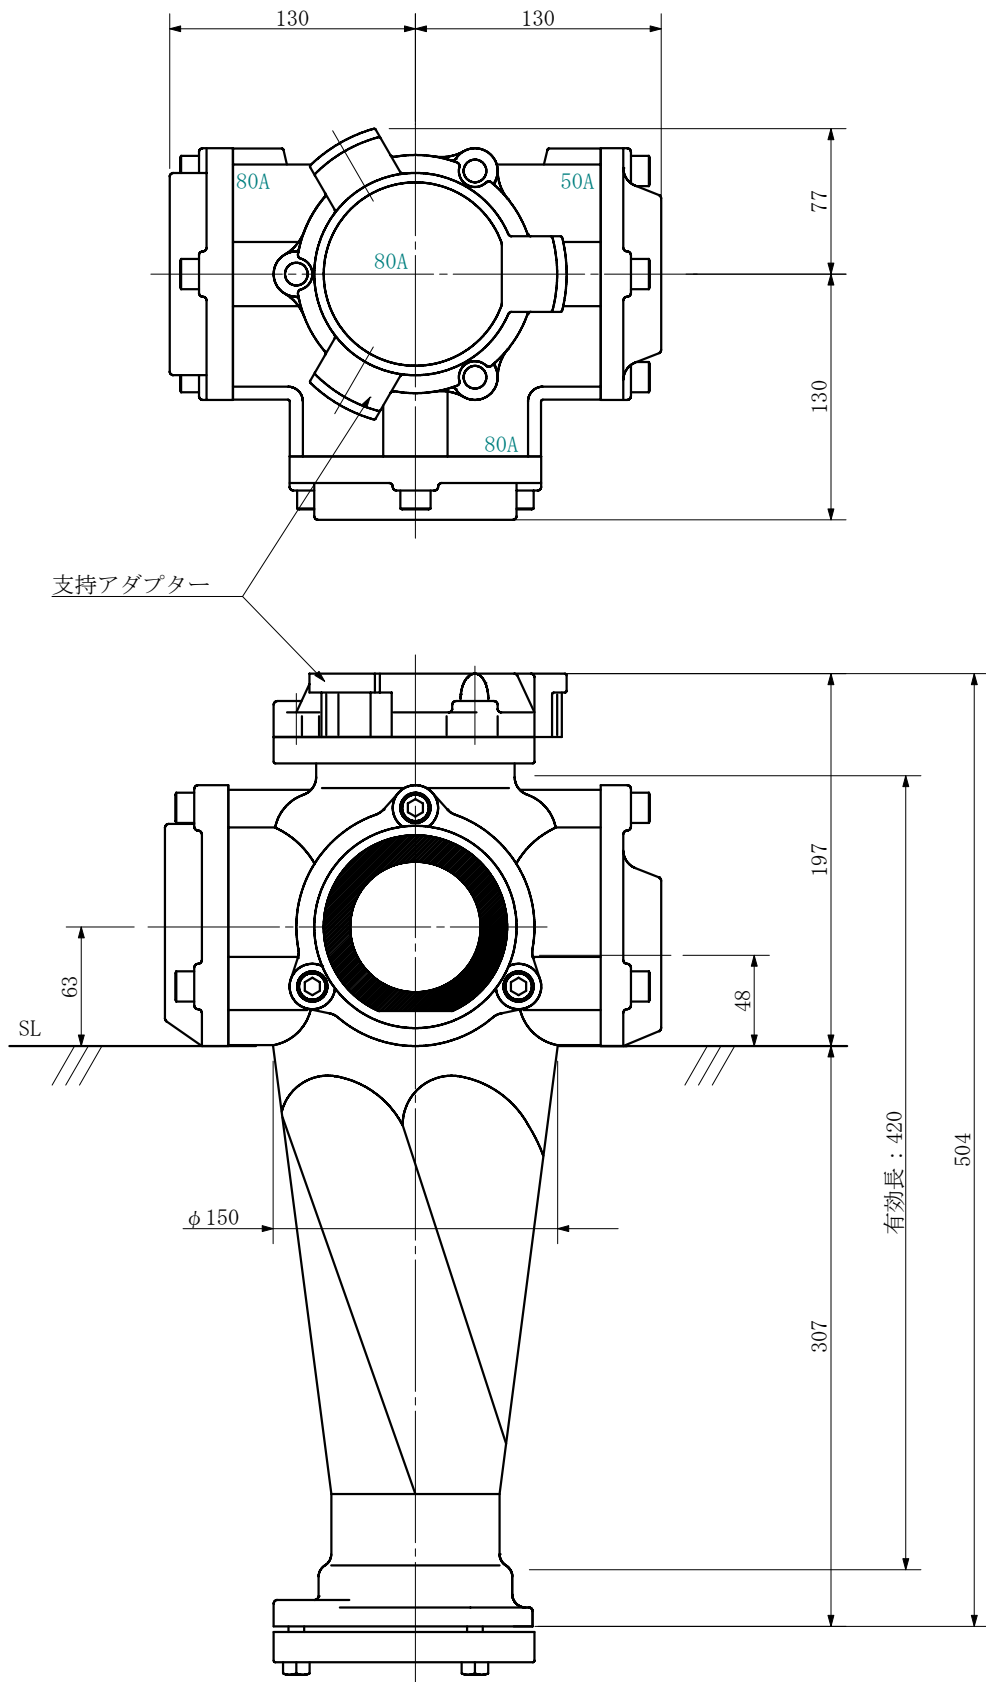

品名 ADスリム継手RR 80A 3方向 (受け口)
80-80×50×80 <R88058U>

単位：mm

品名	ADスリム継手RR 80A 3方向 (受け口) 80-80×50×80 <R88058U>			図番	
製 図	積水化学工業 株式会社	年 月 日	2019. 10	承認 印	