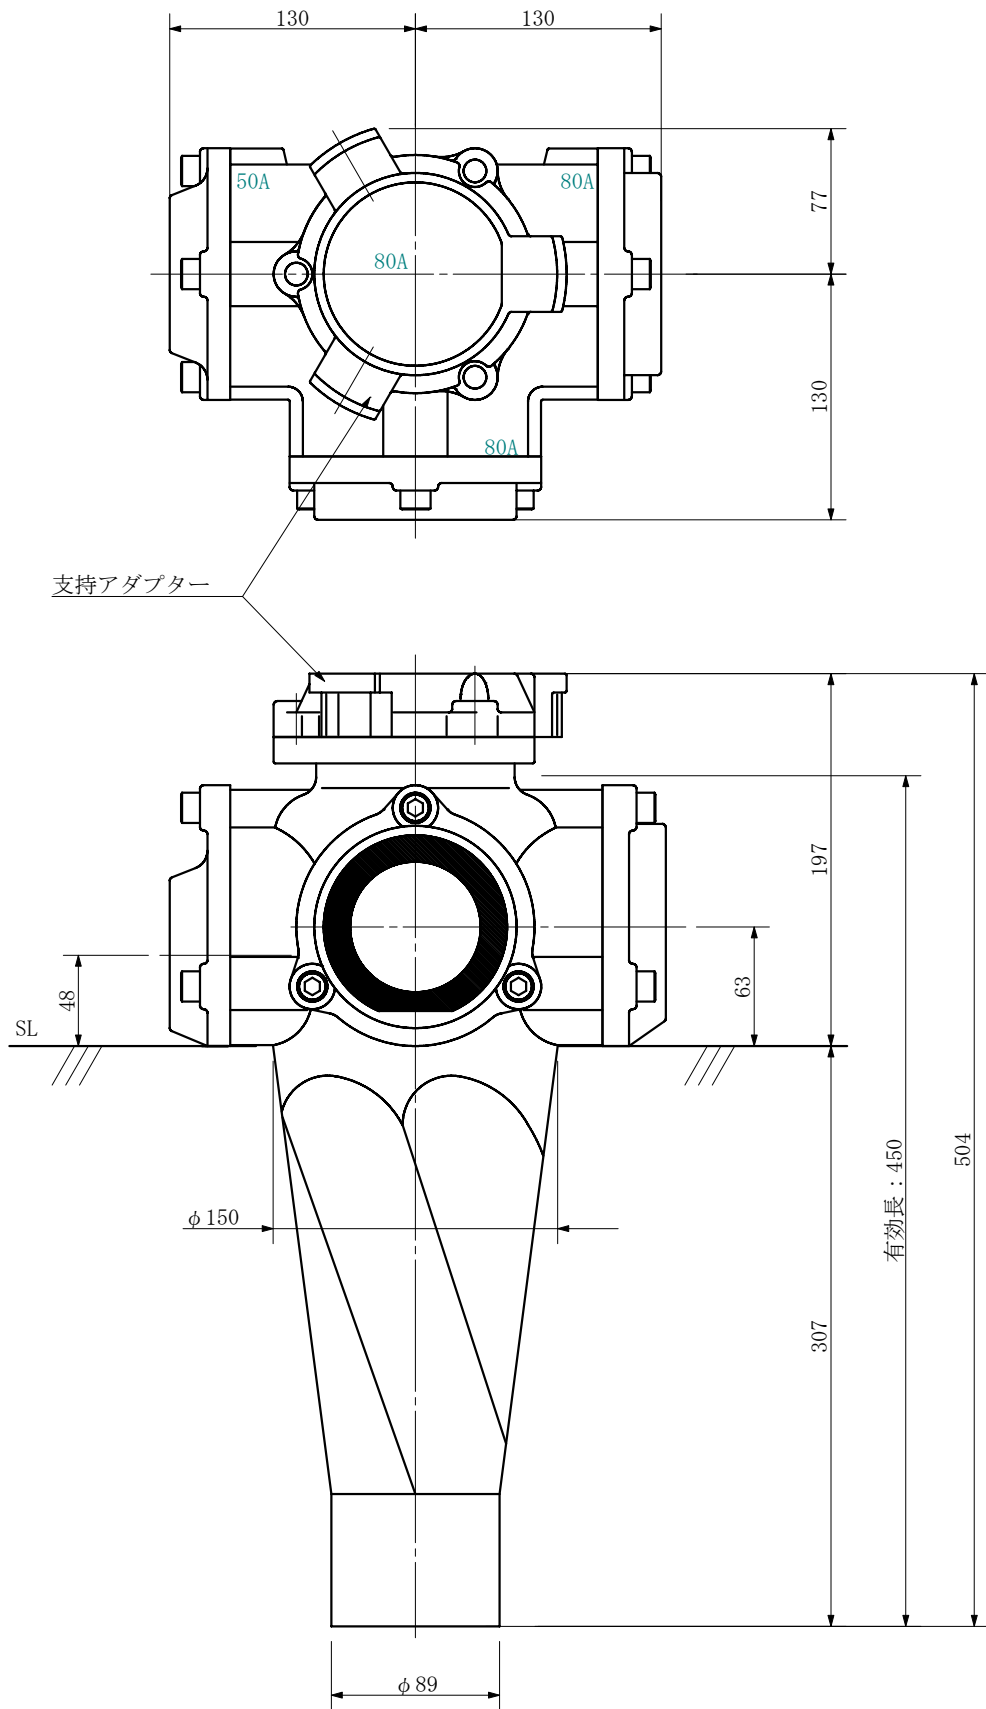

品名 ADスリム継手RR 80A 3方向 (差し口)  
80-80×80×50 <R8885S>

単位：mm

品名	ADスリム継手RR 80A 3方向 (差し口) 80-80×80×50 <R8885S>			図番	
製 図	積水化学工業 株式会社	年 月 日	2019. 10	承認 印	