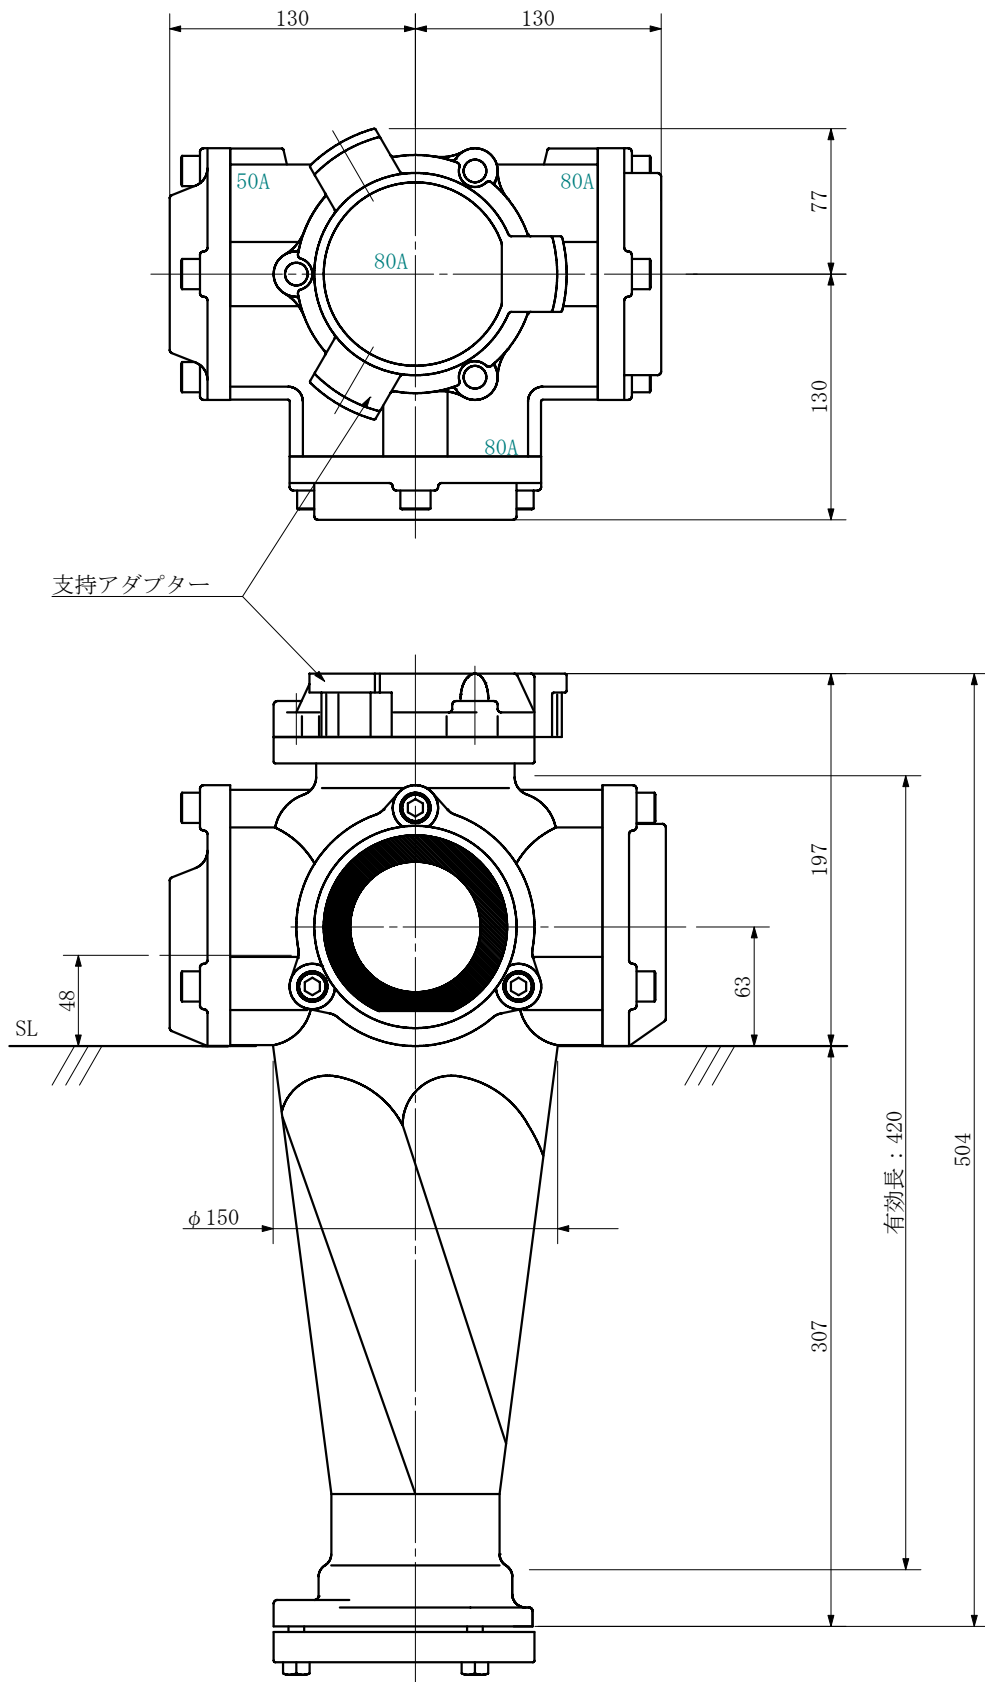

品名 ADスリム継手RR 80A 3方向 (受け口)
80-80×80×50 <R8885U>

単位：mm

品名	ADスリム継手RR 80A 3方向 (受け口) 80-80×80×50 <R8885U>			図番	
製 図	積水化学工業 株式会社	年 月 日	2019. 10	承認 印	