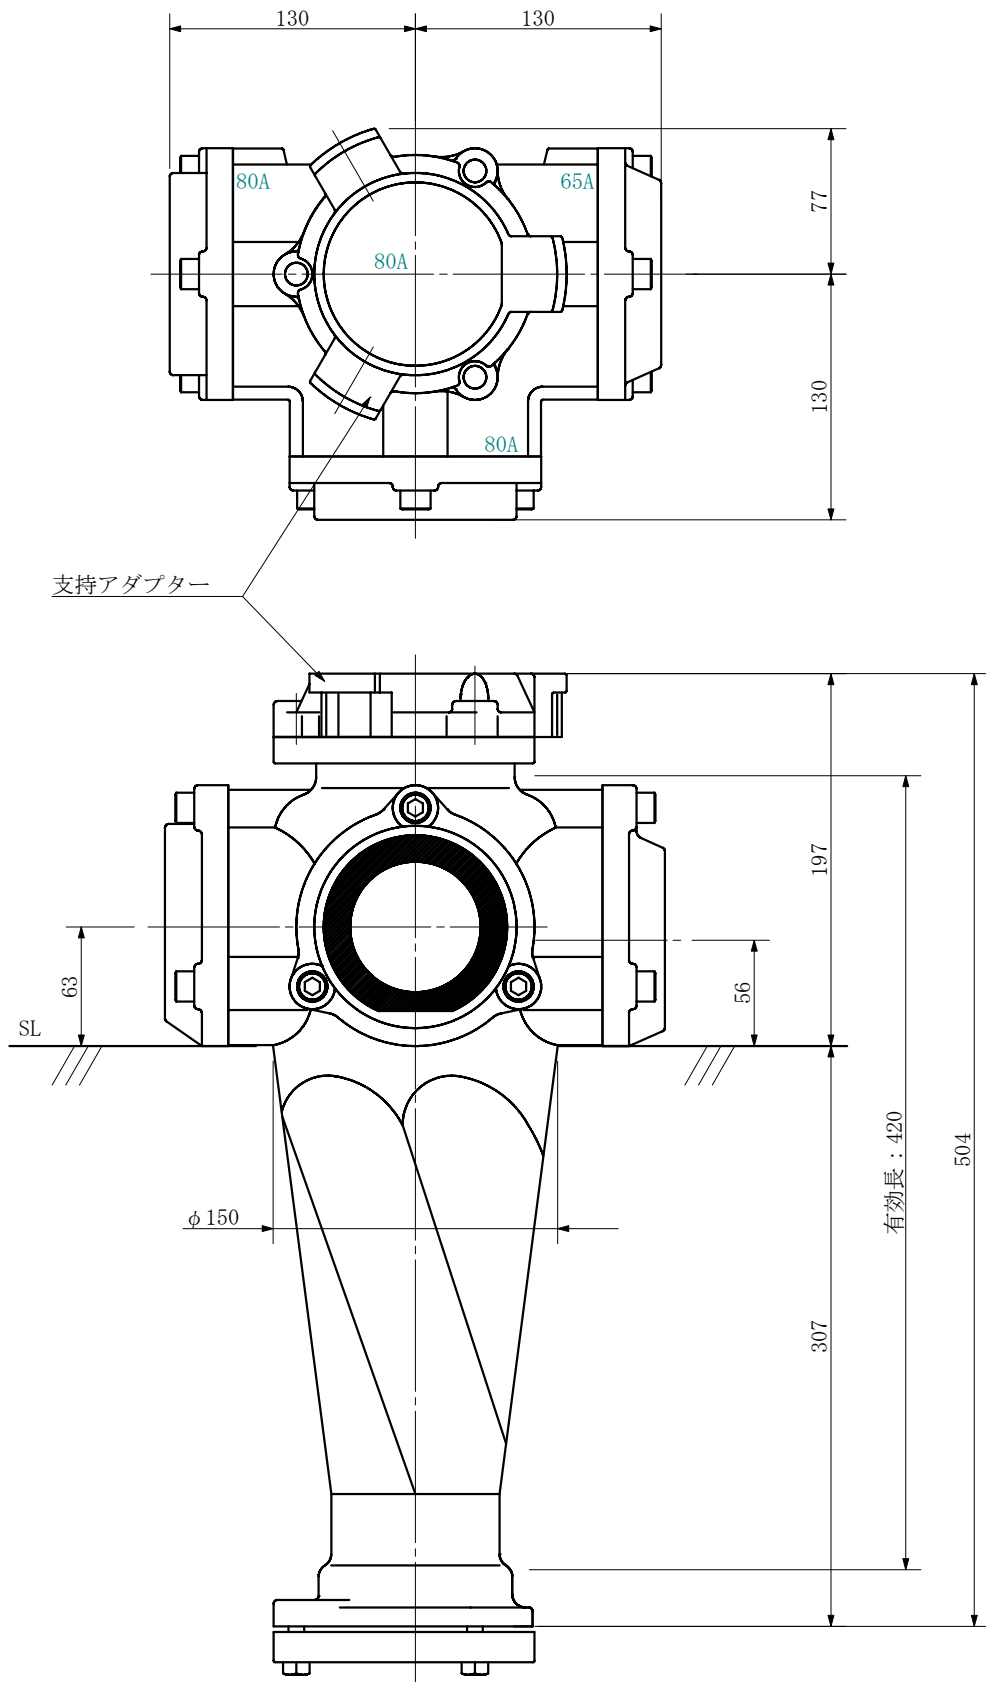

品名 ADスリム継手RR 80A 3方向 (受け口)
80-80×65×80 <R88068U>

単位：mm

品名	ADスリム継手RR 80A 3方向 (受け口) 80-80×65×80 <R88068U>			図番	
製 図	積水化学工業 株式会社	年 月 日	2019. 10	承認 印	