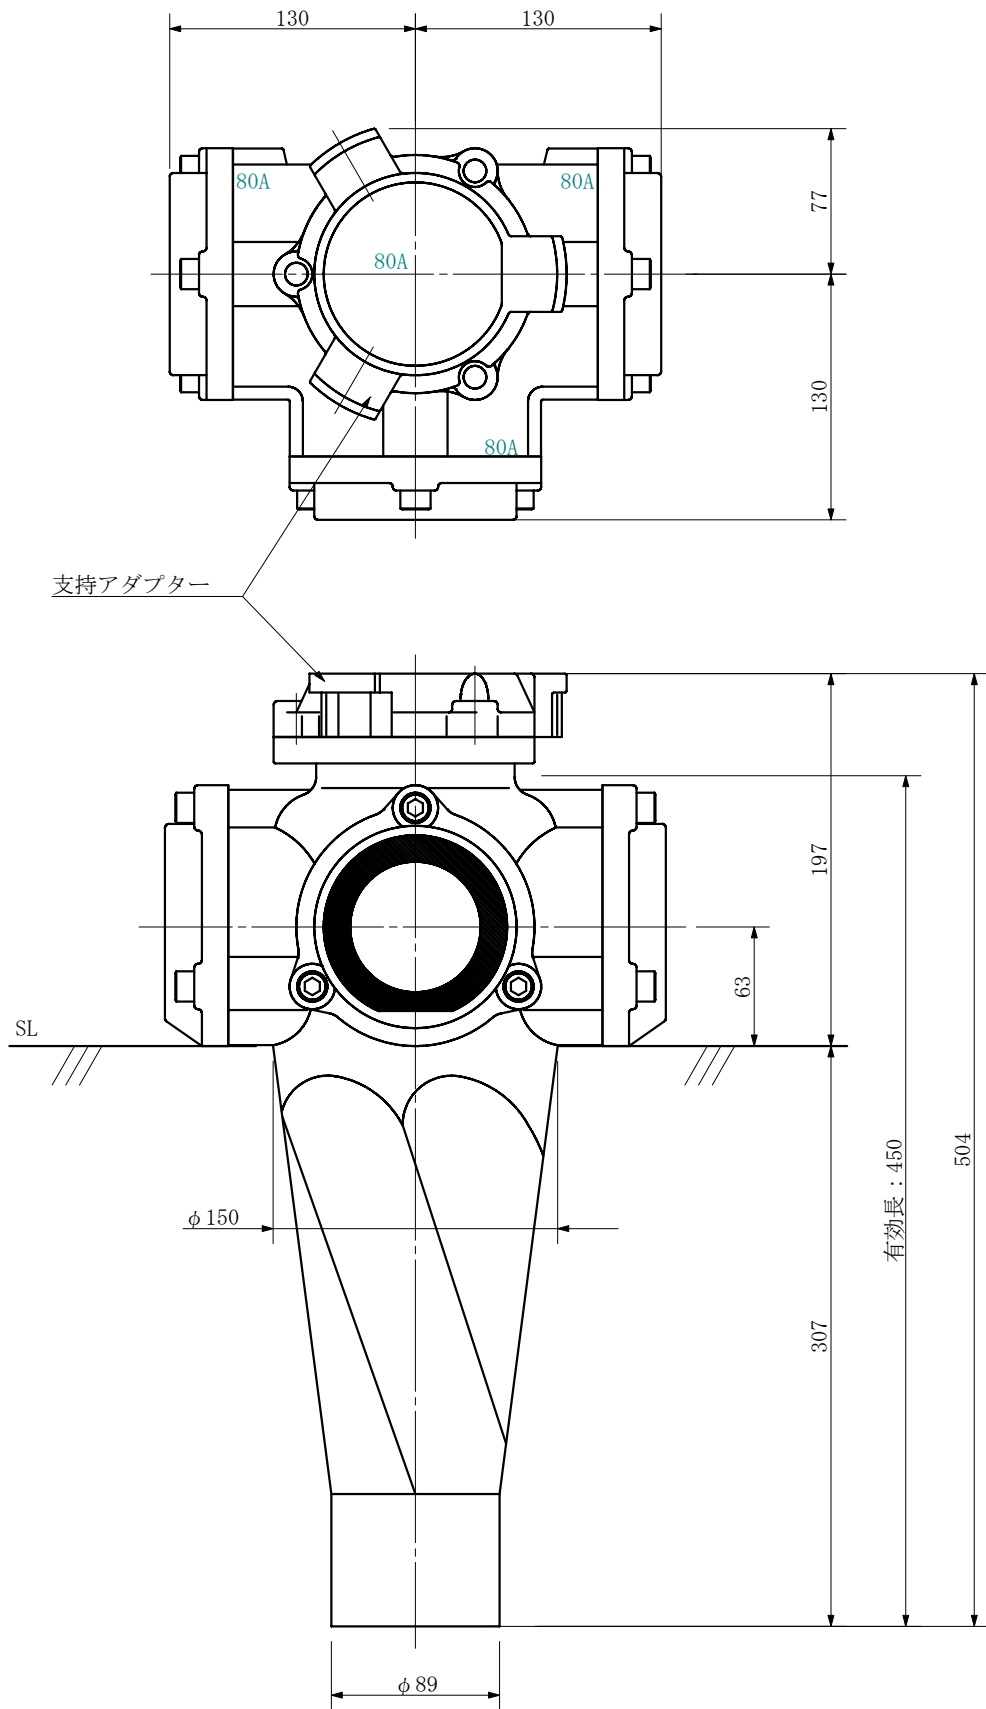

品名 ADスリム継手RR 80A 3方向 (差し口)  
80-80×80×80 <R8888S>

単位：mm

品名	ADスリム継手RR 80A 3方向 (差し口) 80-80×80×80 <R8888S>			図番	
製 図	積水化学工業 株式会社	年 月 日	2019. 10	承認 印	