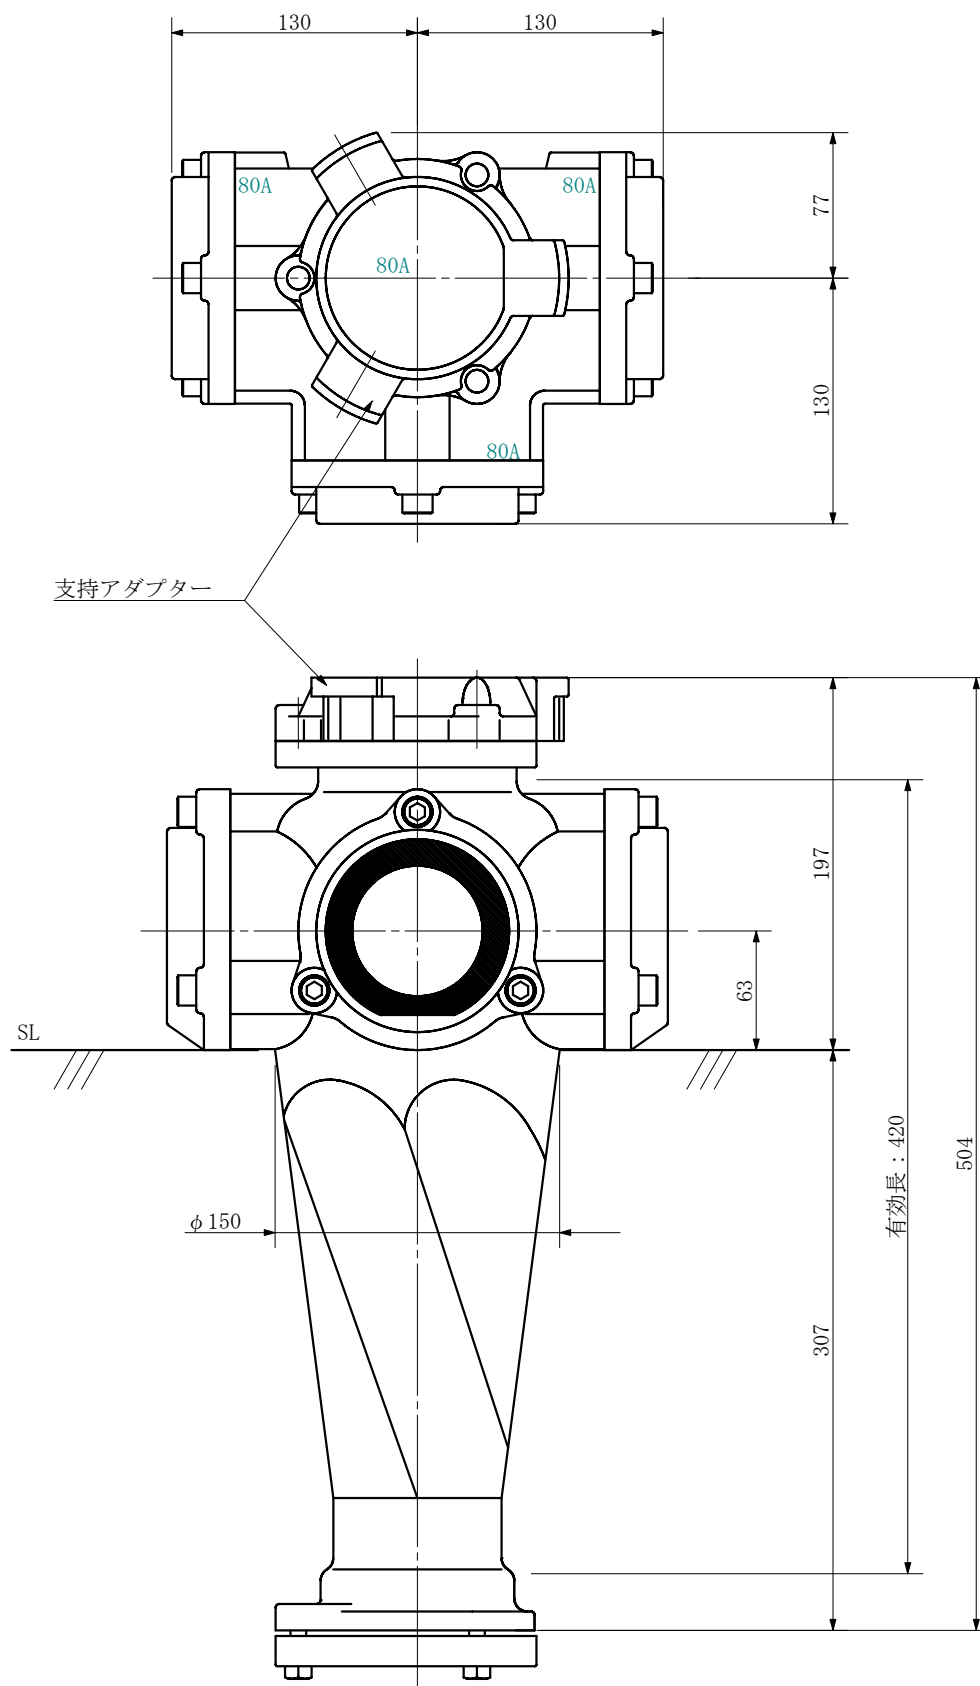

品名 ADスリム継手RR 80A 3方向 (受け口)
80-80×80×80 <R8888U>

単位：mm

品名	ADスリム継手RR 80A 3方向 (受け口) 80-80×80×80 <R8888U>			図番	
製 図	積水化学工業 株式会社	年 月 日	2019. 10	承認 印	