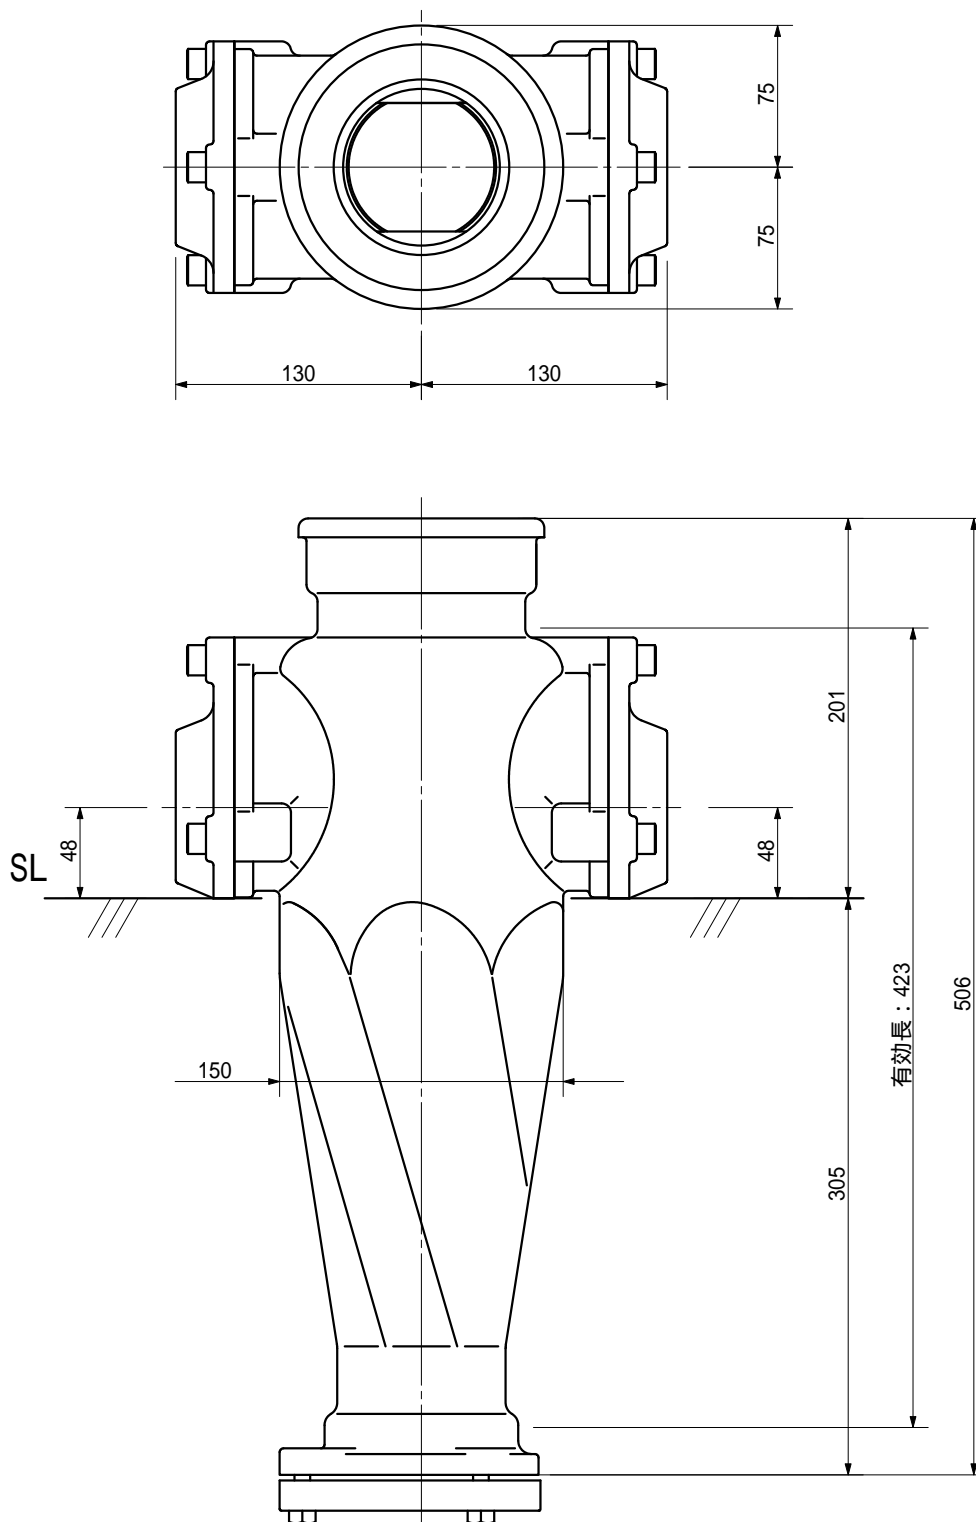

品名 ADスリム継手RR 80A 2方向(受け口)
80-50×50 < R8505UN >

単位 : mm

品名	ADスリム継手RR 80A 2方向(受け口) 80-50×50 < R8505UN >			図番	
製 図	積水化学工業 株式会社	年 月 日	2013.03	承認 印	