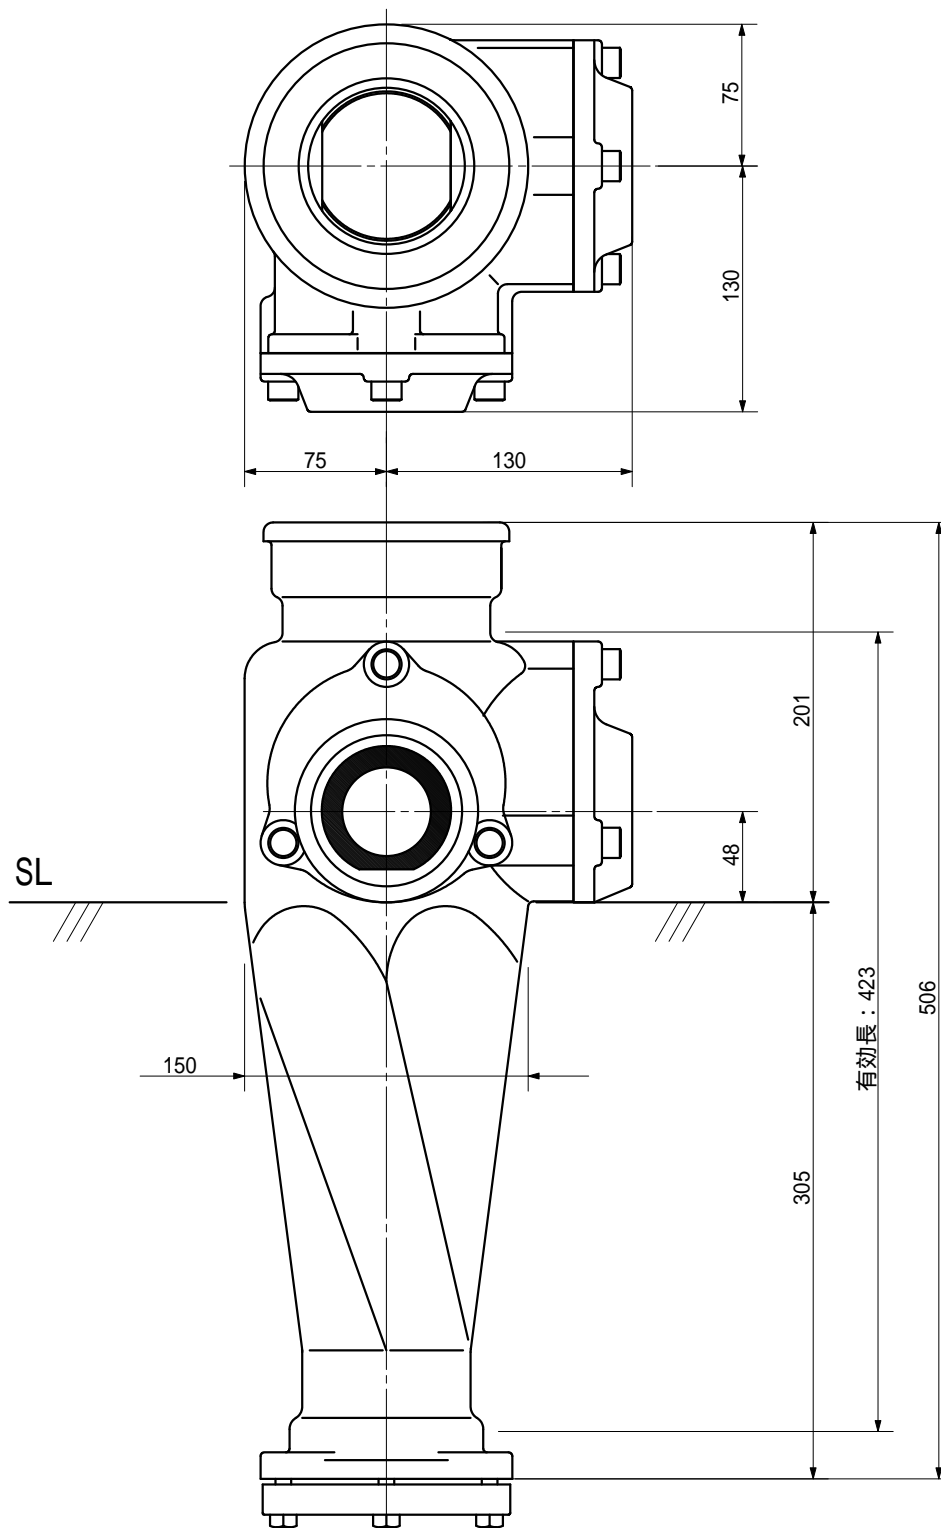

品名 ADスリム継手RR 80A 2方向(受け口)
80-50×50 < R855UN >

単位：mm

品名	ADスリム継手RR 80A 2方向(受け口) 80-50×50 < R855UN >			図番	
製 図	積水化学工業 株式会社	年 月 日	2013.03	承認 印	