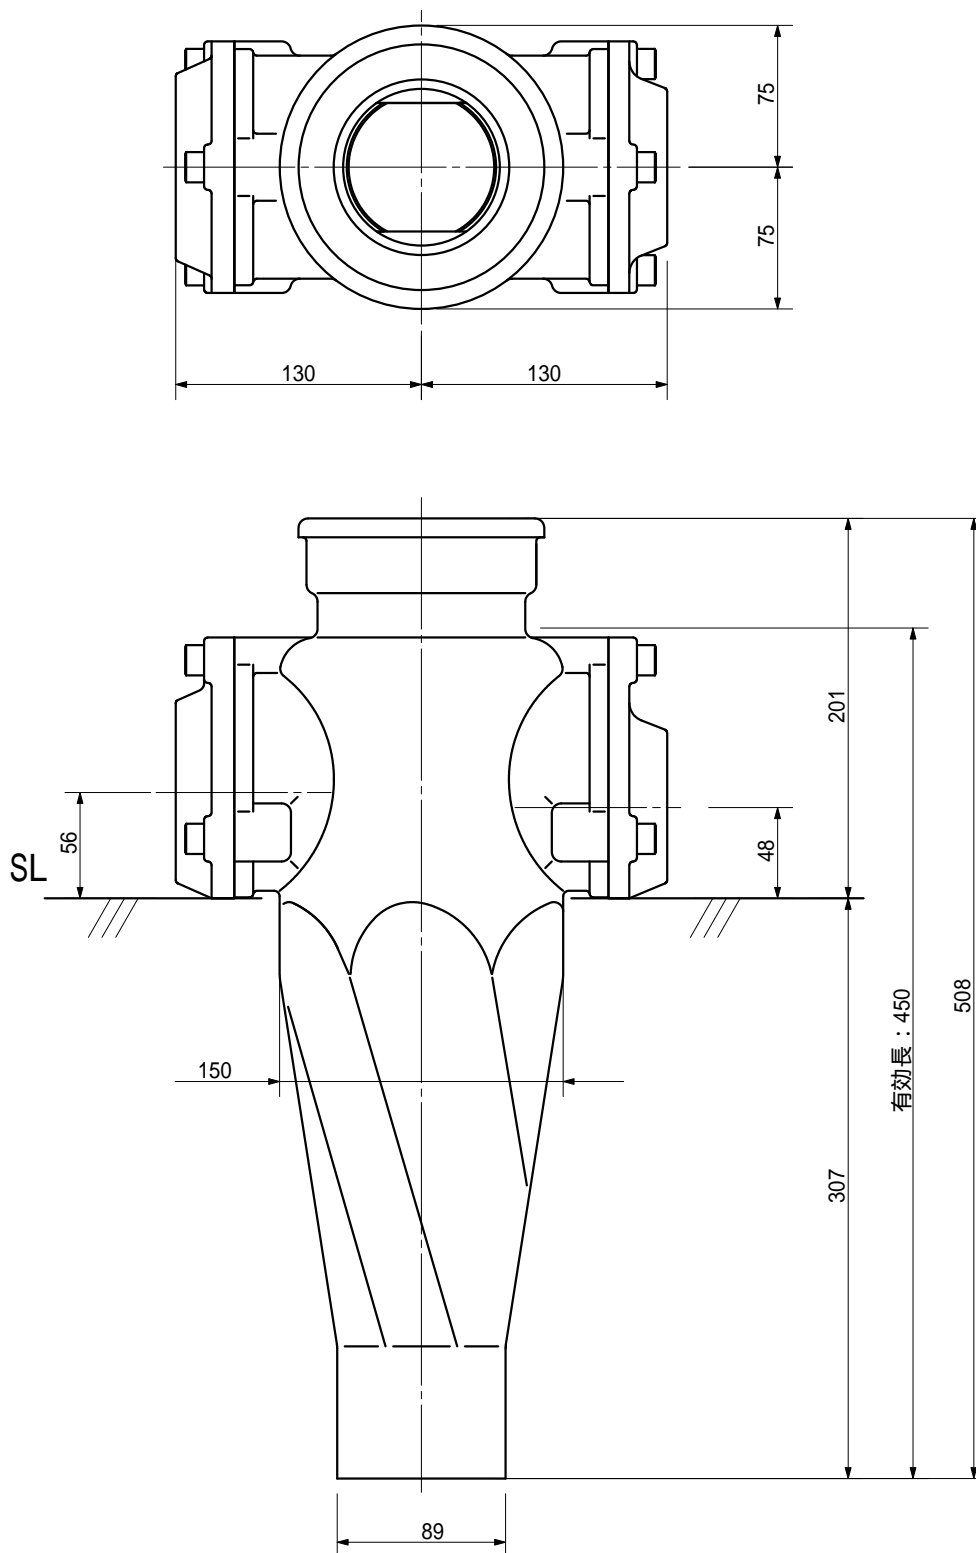

品名 ADスリム継手RR 80A 2方向(差し口)
80-65×50 < R8605SN >

単位：mm

品名	ADスリム継手RR 80A 2方向(差し口) 80-65×50 < R8605SN >			図番	
製 図	積水化学工業 株式会社	年月日	2013.03	承認印	